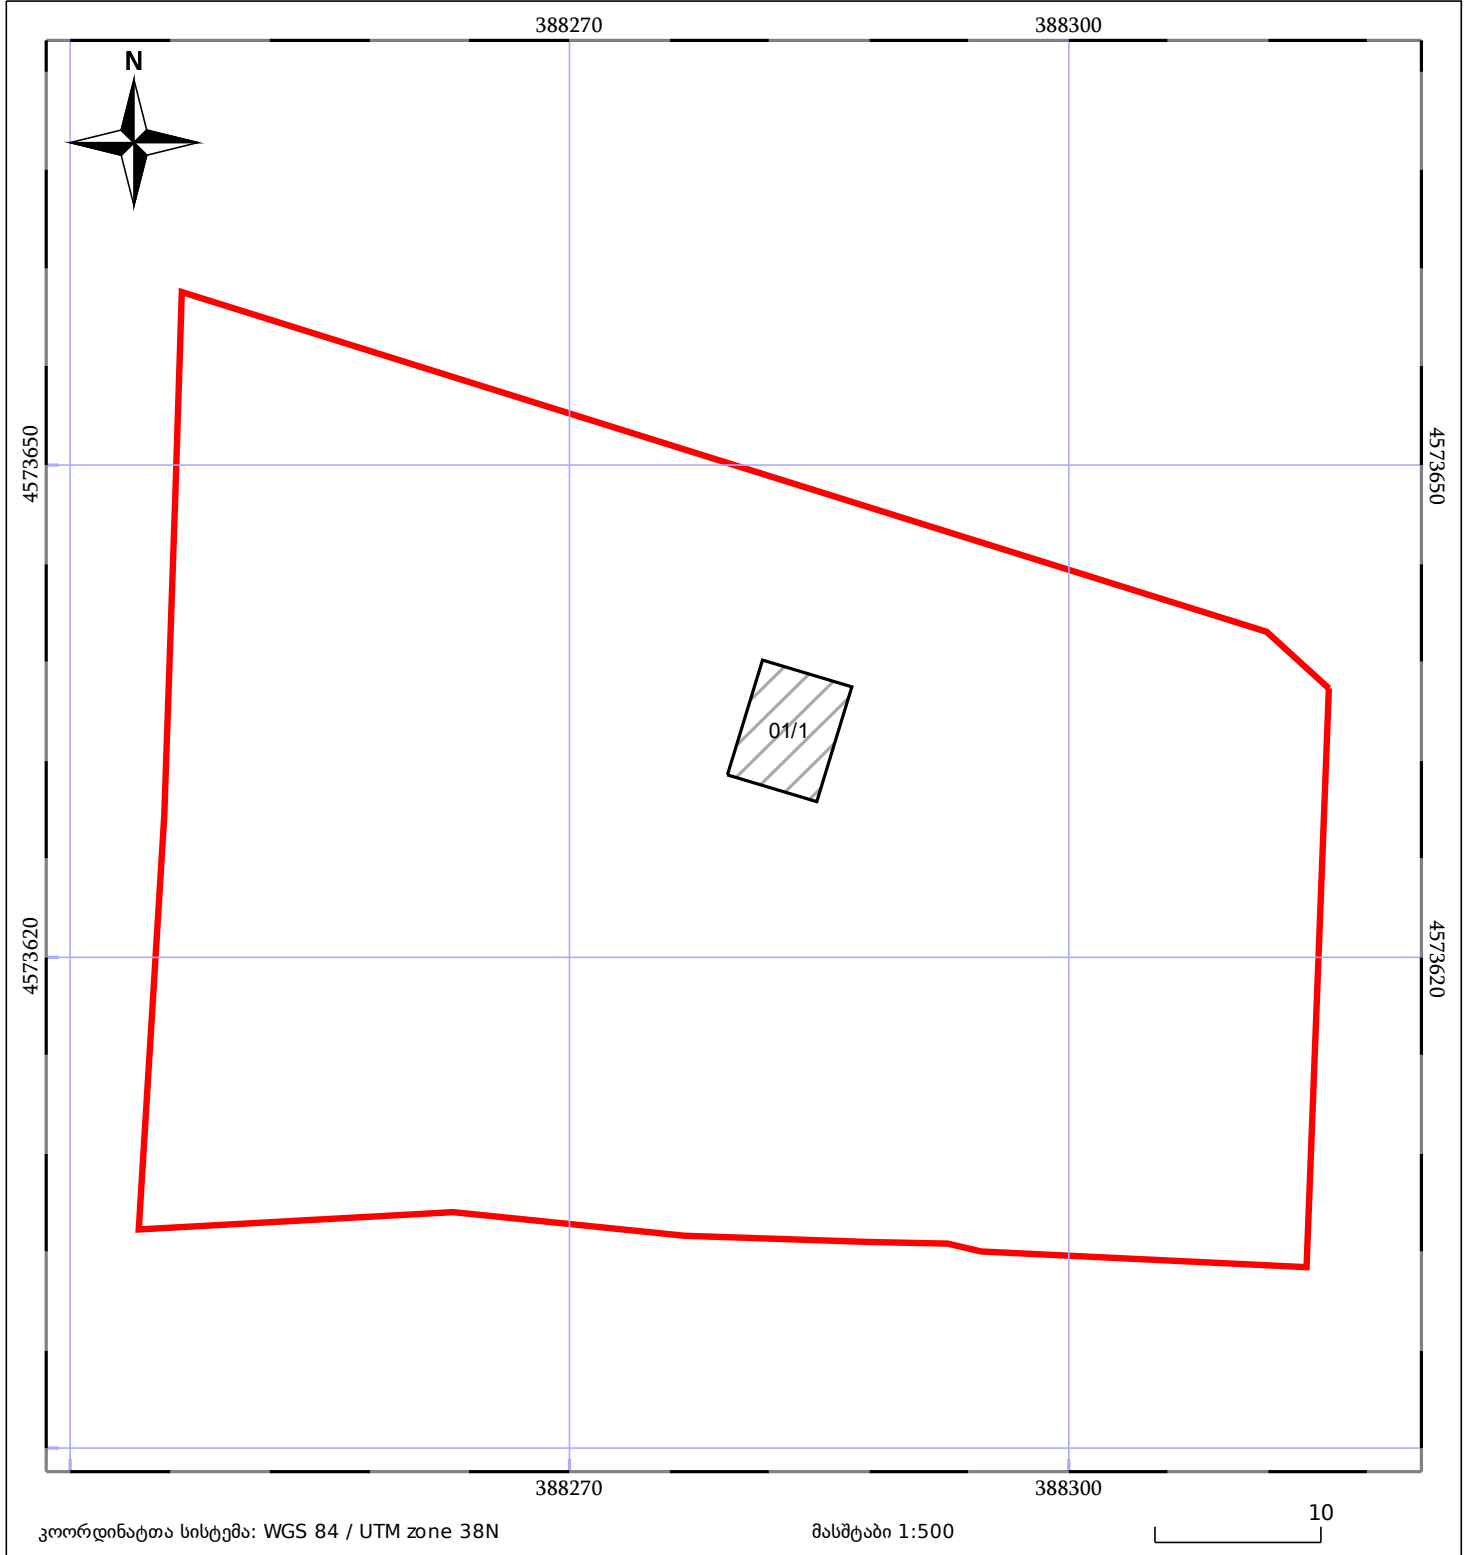

საკადასტრო გეგმა

საჯარო რეესტრის ეროვნული
სააგენტო

საკადასტრო კოდი: **65.08.37.544**

ნაკვეთის დანიშნულება:

სასოფლო-სამეურნეო(საკარმიდამო)

განცხადების ნომერი: **882022869495**

ფართობი:

3263 კვ.მ (WGS 84 / UTM zone 38N)

მომზადების თარიღი: **14/03/2023**

05/25 მშენებარე ნაგებობა	ნაკვეთის საკადასტრო საზღვარი	05/25 შენობა/ნაგებობა
საზოგადოებრივი ნაგებობა	ტყის ფონდი	ვალდებულება