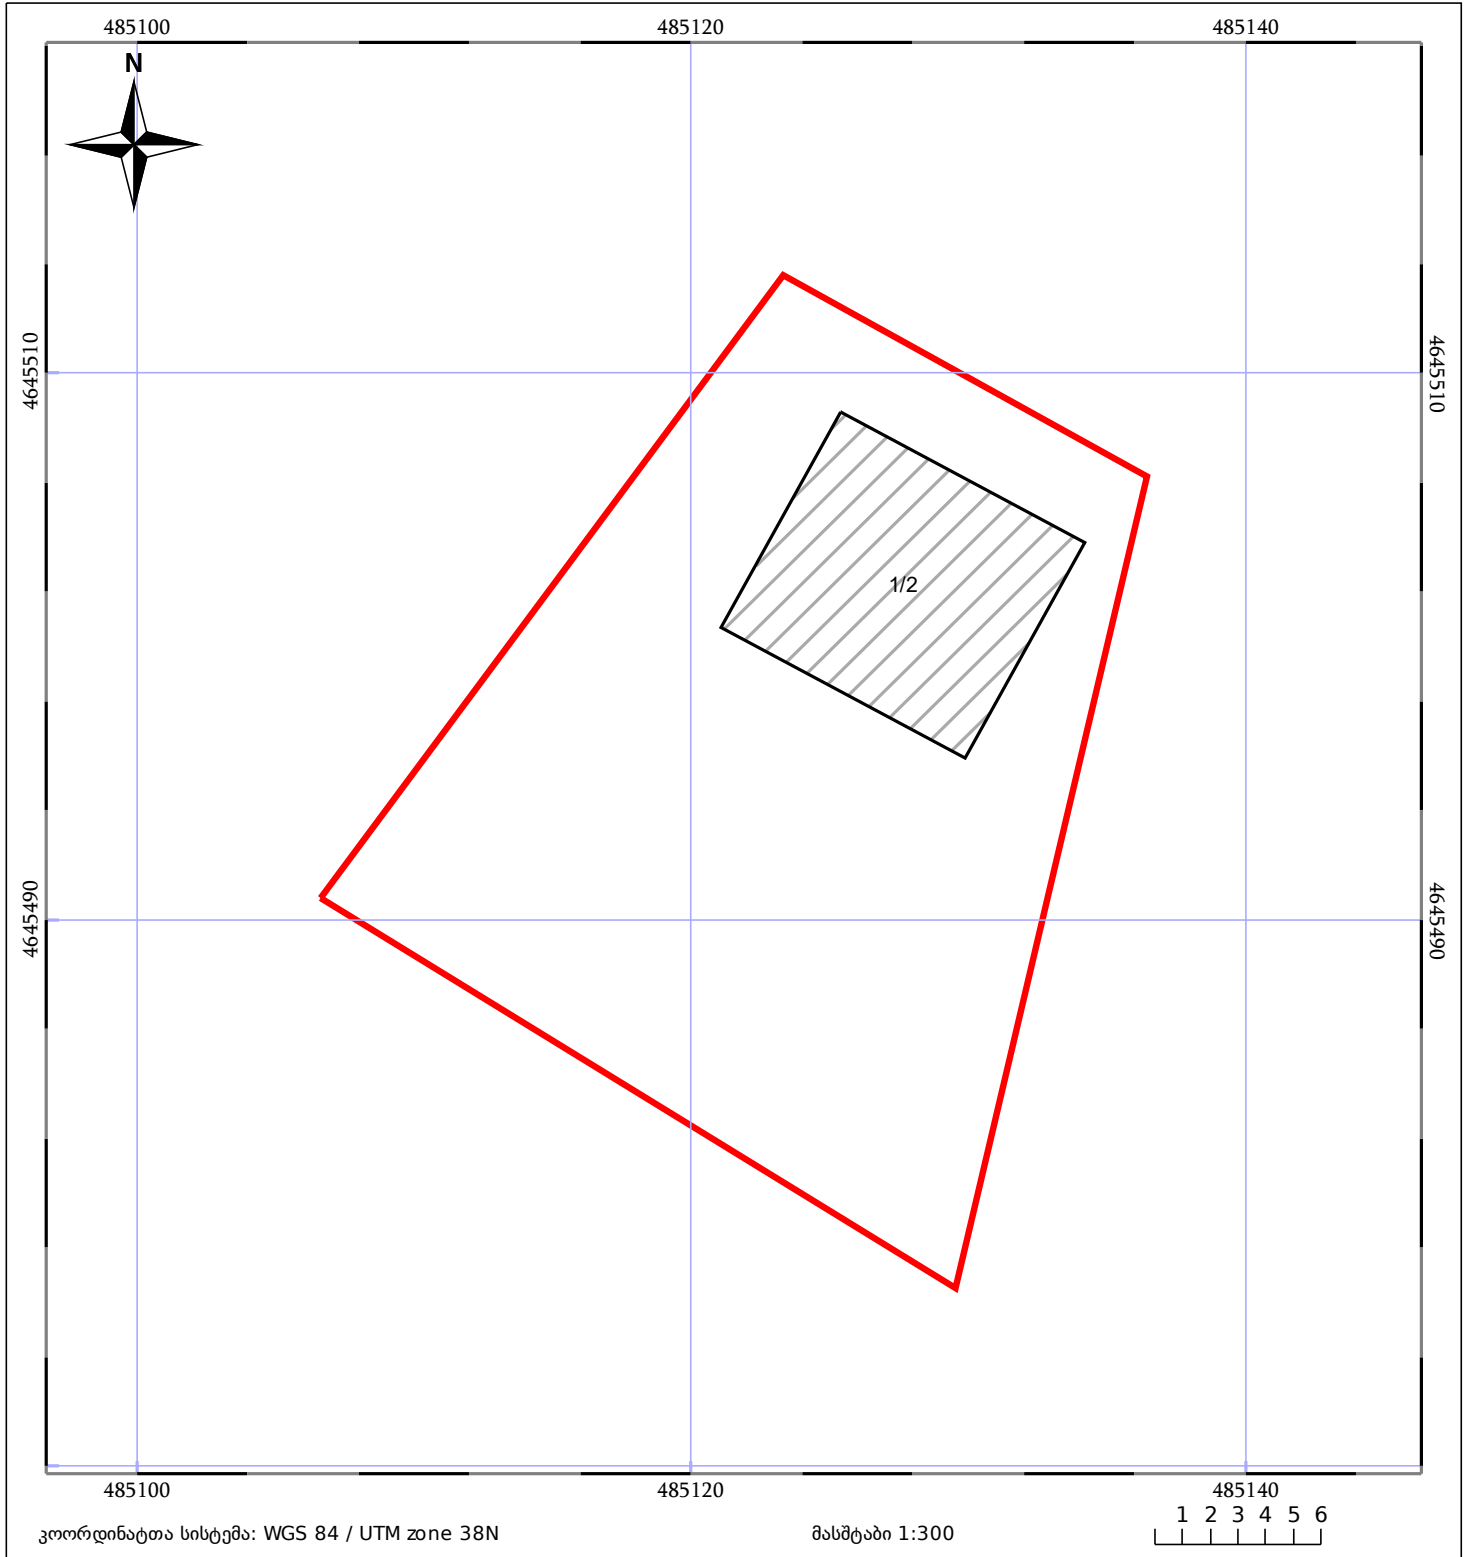

საკადასტრო გეგმა

საჯარო რეესტრის ეროვნული
სააგენტო

საკადასტრო კოდი: **71.64.71.164**

ნაკვეთის დანიშნულება:

სასოფლო-სამეურნეო

განცხადების ნომერი: **882023840941**

ფართობი:

600 კვ.მ (WGS 84 / UTM zone 38N)

მომზადების თარიღი: **14/08/2023**

05/25	მშენებარე ნაგებობა		ნაკვეთის საკადასტრო საზღვარი	05/25	შენობა/ნაგებობა
	სამობრივი ნაგებობა		ტყის ფონდი		ვალდებულება