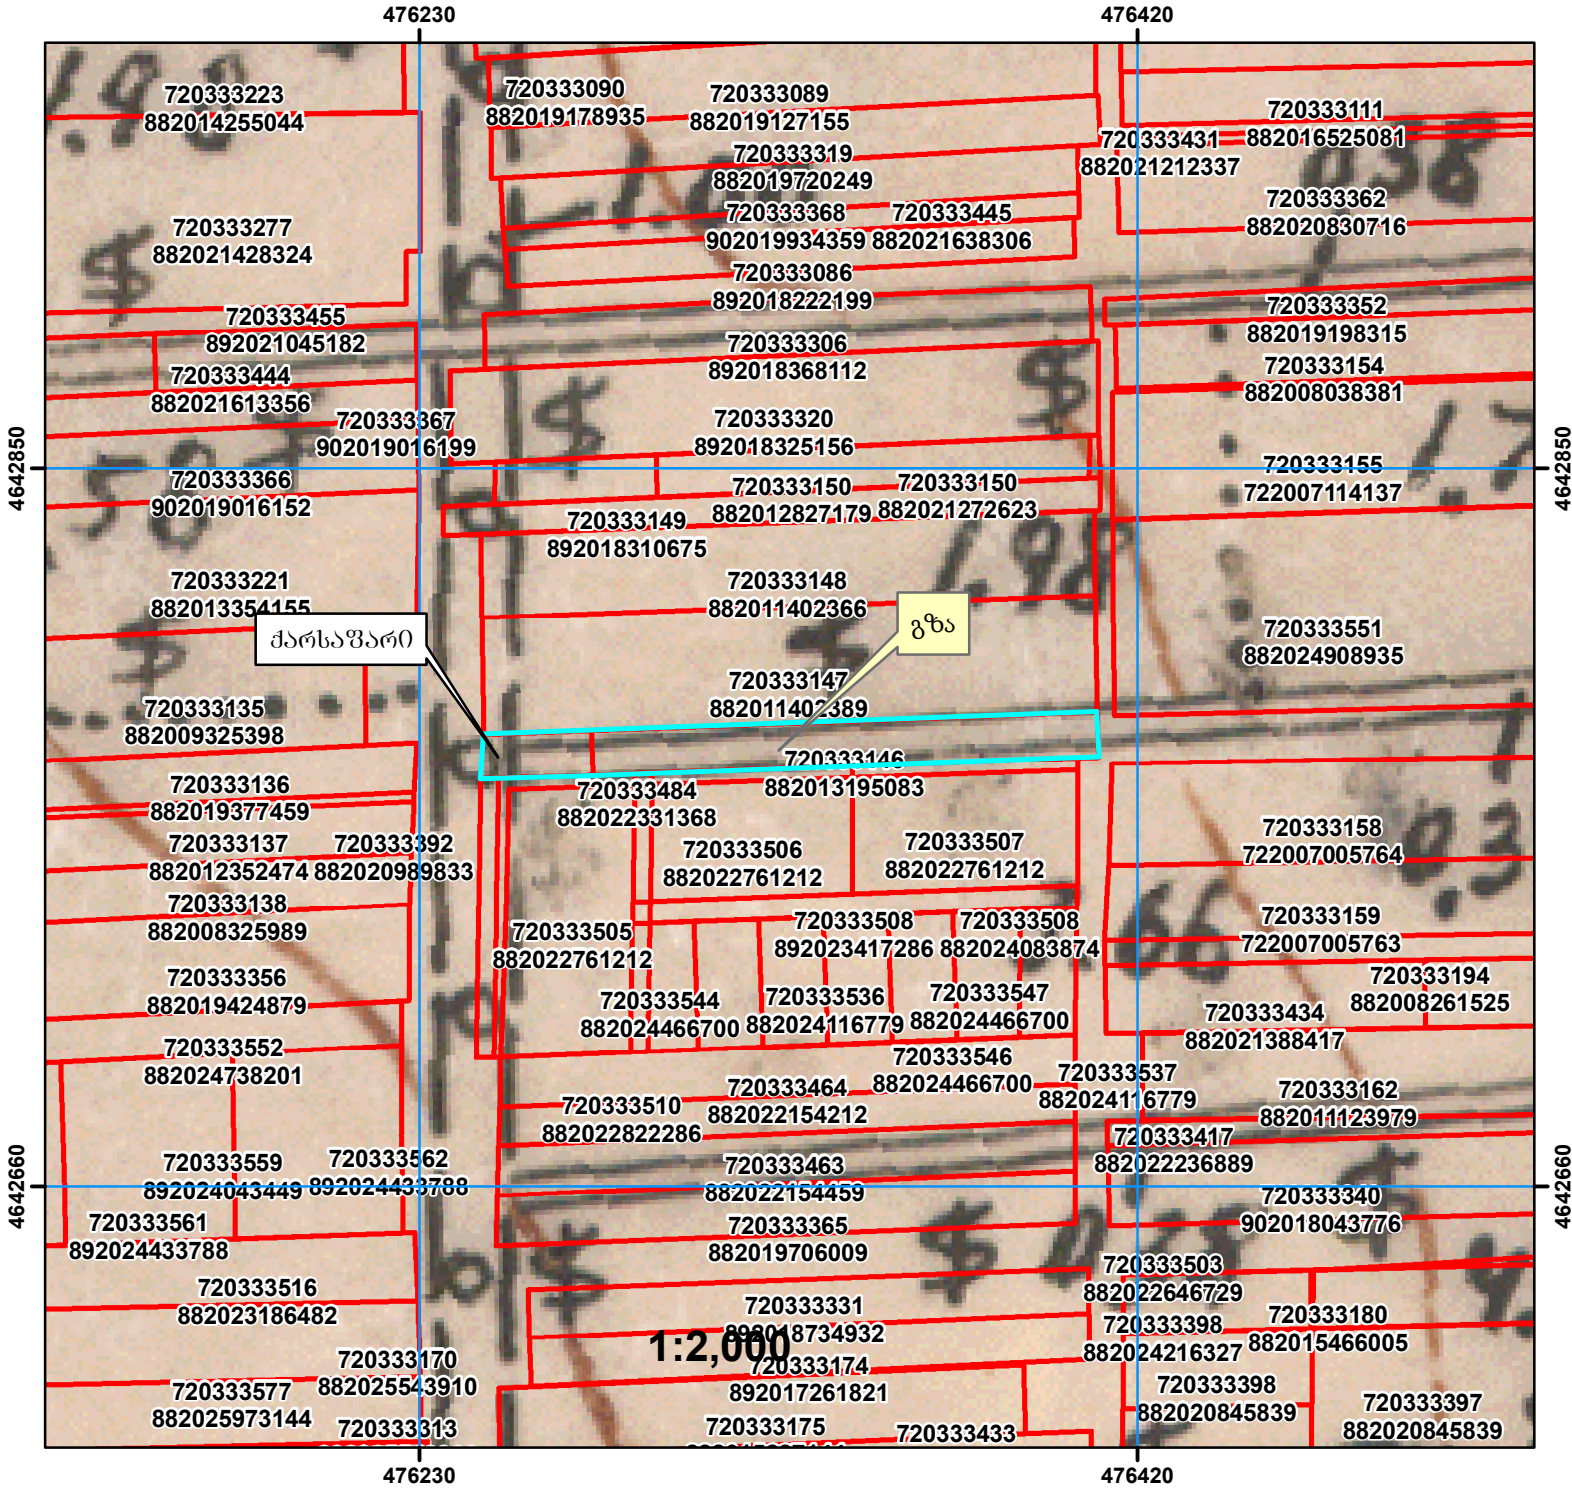

892024331871 01.09.2025 წ.

მიწათსარგებლობის გეგმების საფუძველი:

მცხეთის რაიონის ნატახტარის მებოსტნეობის საცდელ-საჩვენებელი ს/მეურნეობის 1987 წლის მიწათსარგებლობის გეგმა.

არასასოფლო-სამეურნეო დანიშნულების ქარსაფარი ზოლით დაკავებული ტერიტორია

არასასოფლო სამეურნეო დანიშნულების გზით დაკავებული ტერიტორია

შენიშვნა 1: ამონარიდი მიწათსარგებლობის საკადასტრო აბრეშვილი ნახაზით წარმოდგენილი მიწის ნაკვეთის დანიშნულებისა და კატეგორიის თაობაზე ინფორმაციის მიწოდების მიზნით და ასახავს მიწათსარგებლოების გეგმის შედგენის პერიოდისთვის არსებულ სიტუაციას.

	გზა		სახსნავი		ბუნძნარი
	სამოყვარი		შერმა		ქარსაფარი
	სათიბი		სახ. ნაგებობები		მრ. წლ. ნარგავები
	საკარმიდამო				