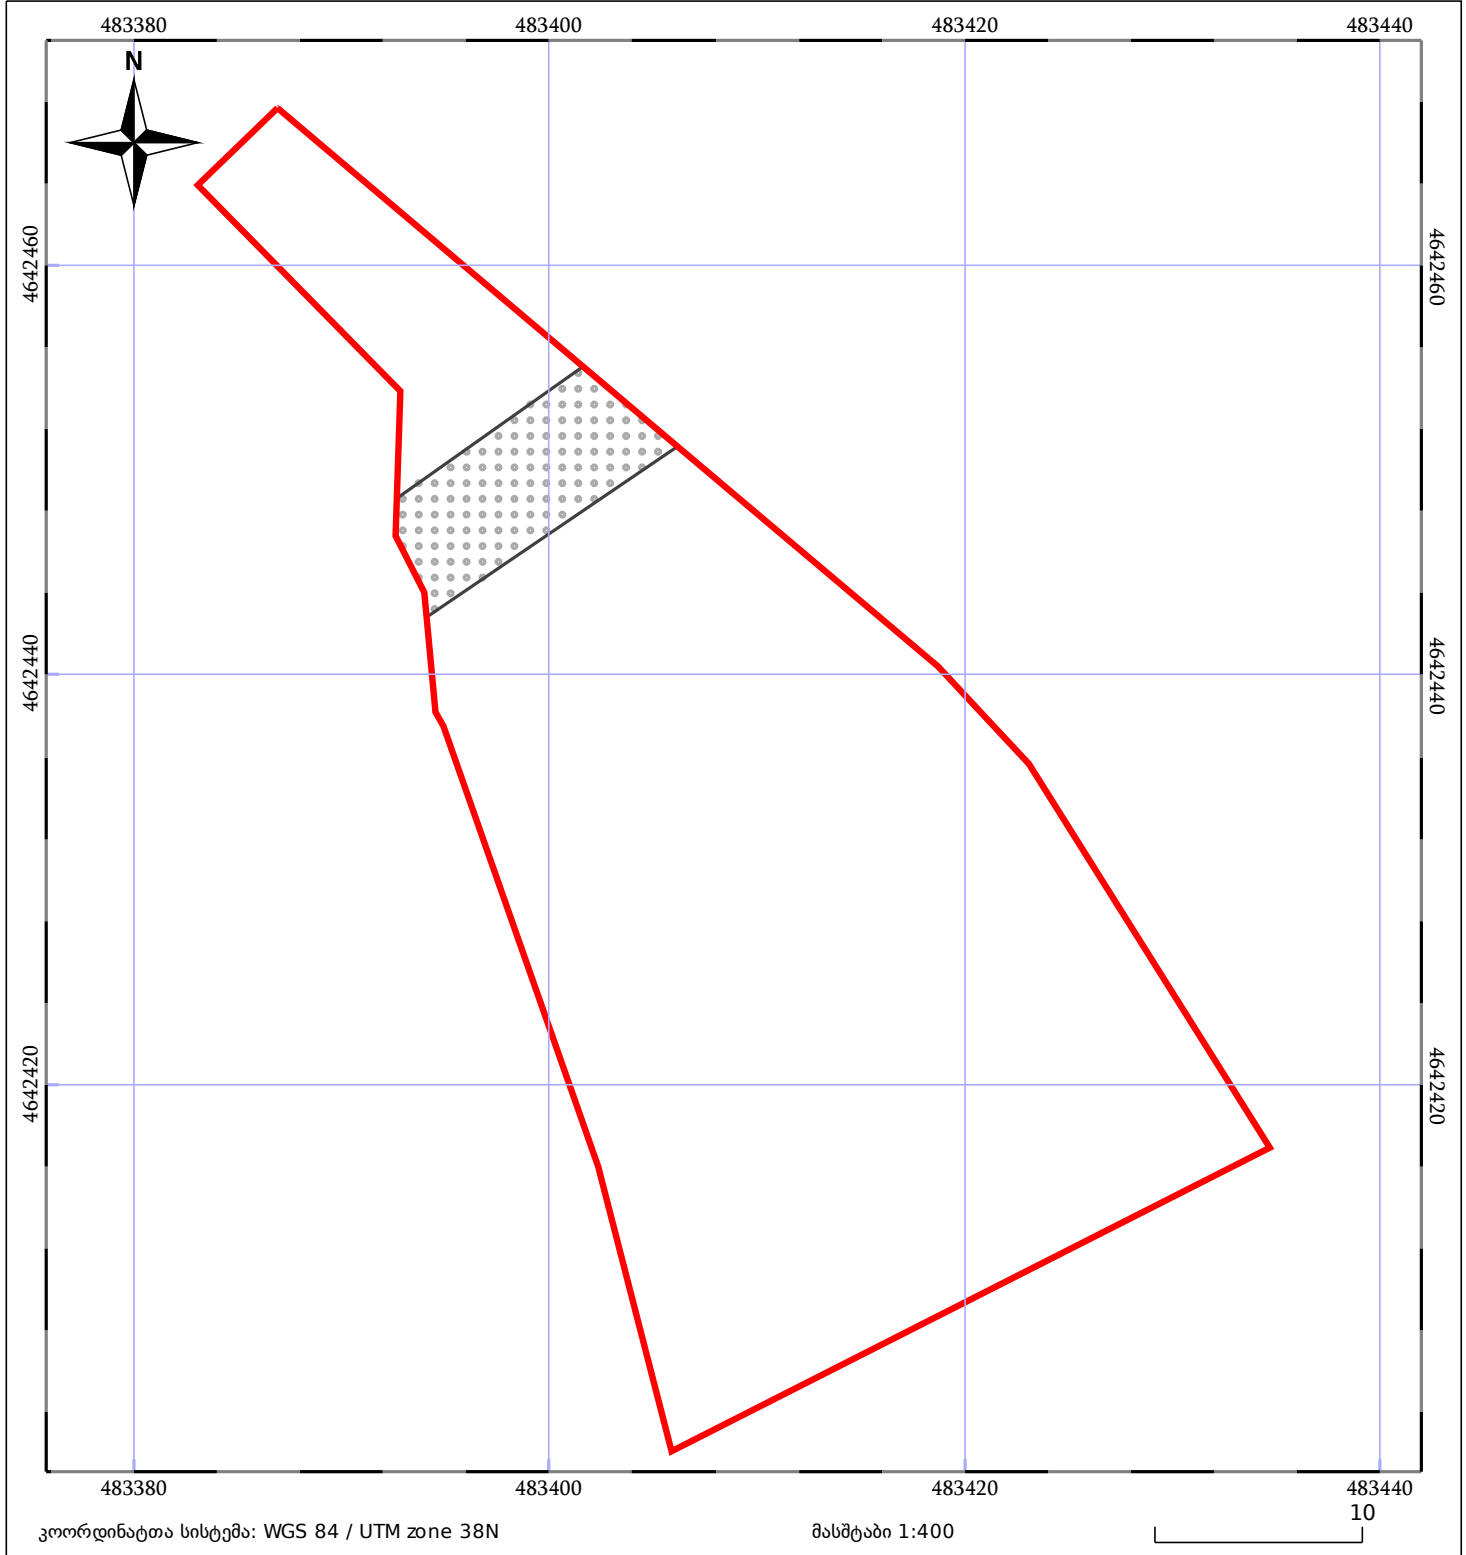

საკადასტრო გეგმა

საჯარო რეესტრის ეროვნული
სააგენტო

საკადასტრო კოდი: **72.04.01.285**

ნაკვეთის დანიშნულება:

სასოფლო-სამეურნეო

განცხადების ნომერი: **882025933835**

ფართობი:

1274 კვ.მ (WGS 84 / UTM zone 38N)

მომზადების თარიღი: **13/08/2025**

ვალდებულების ფართობი:

74 კვ.მ (WGS 84 / UTM zone 38N)

05/25	მშენებარე ნაგებობა		ნაკვეთის საკადასტრო საზღვარი	05/25	შენობა/ნაგებობა
	სამობრივი ნაგებობა		ტყის ფონდი		ვალდებულება