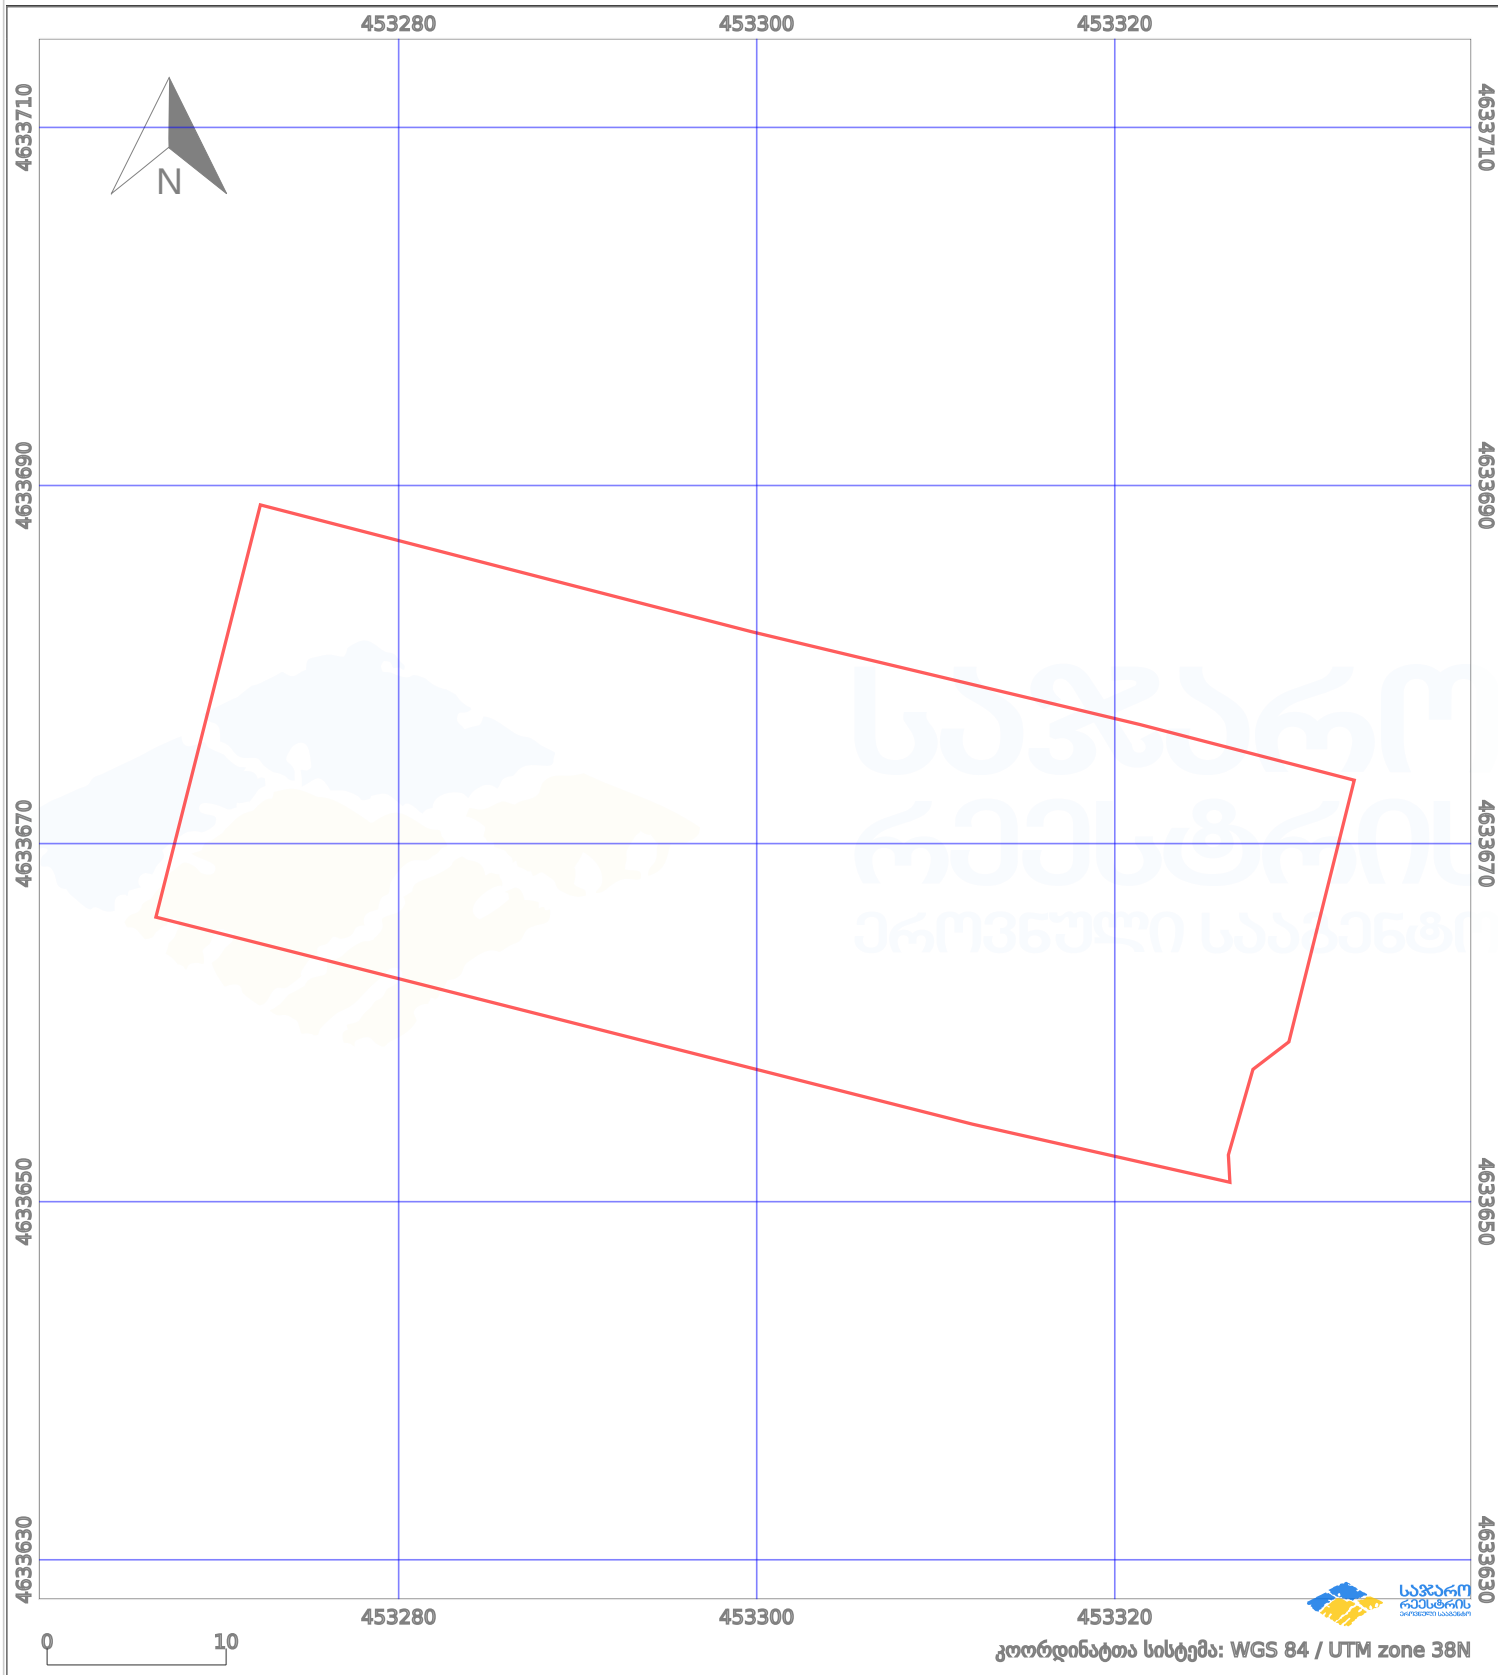

# საკადასტრო გეგმა

საქართველოს რეესტრის ეროვნული სააგენტო

საკადასტრო კოდი:

67.08.43.662

ნაკვეთის დანიშნულება:

სასოფლო-სამეურნეო(საკარმიდამო)

განცხადების ნომერი:

882023211630

ფართობი:

1488 კვ.მ (WGS 84 / UTM zone 38N)

მომზადების თარიღი:

19/04/2023

პირობითი აღნიშვნები:

- |  |                    |  |                    |  |                    |  |                |
|--|--------------------|--|--------------------|--|--------------------|--|----------------|
|  | ნაკვეთის საზღვარი  |  | მშენებარე ნაკებობა |  | აშენებული ნაკებობა |  | ქარსაფარი ზოლი |
|  | საზომრივი ნაკებობა |  | ტყის ფონდი         |  | ვალდებულება        |  |                |