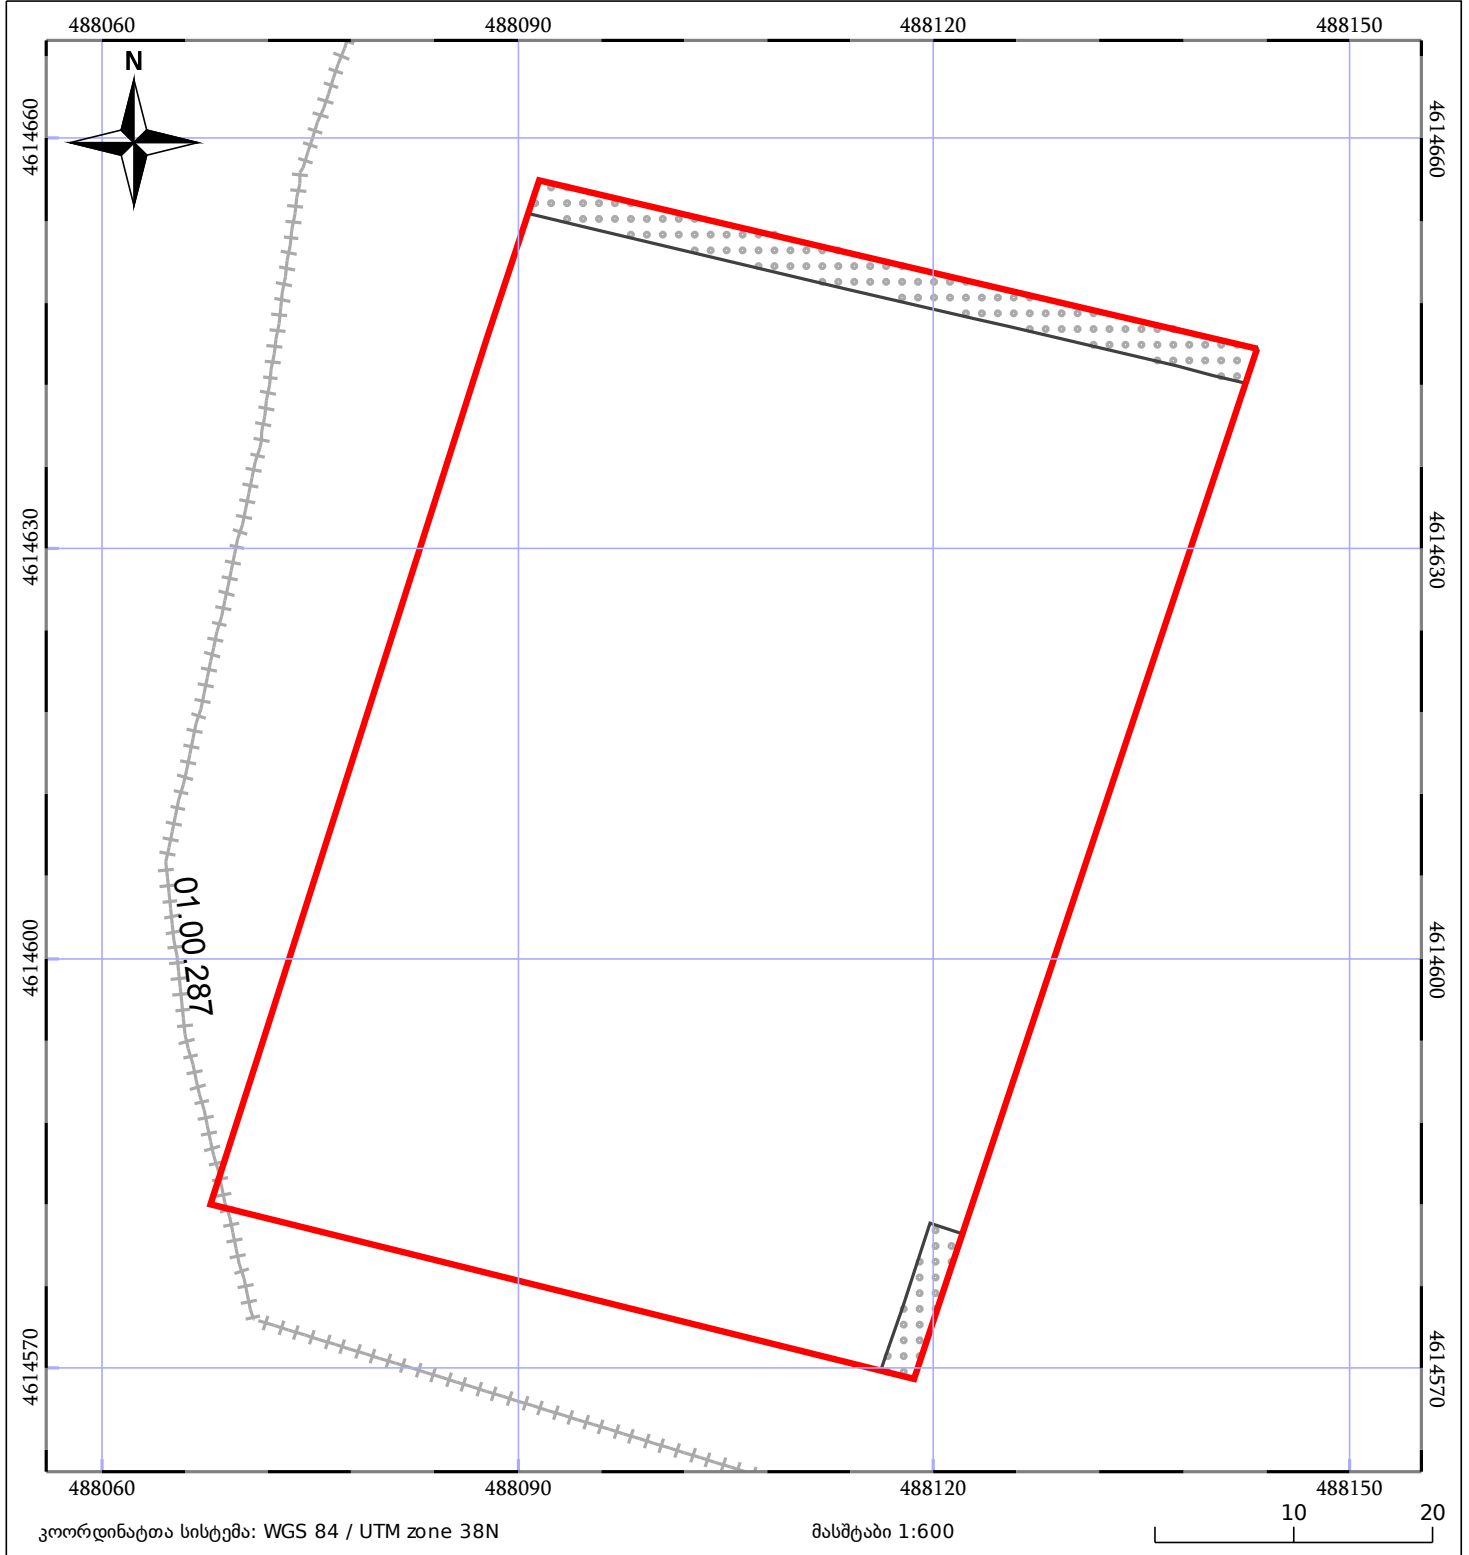

საკადასტრო გეგმა

საჯარო რეესტრის ეროვნული
სააგენტო

საკადასტრო კოდი: **01.17.12.003.168**

ნაკვეთის დანიშნულება:

არასასოფლო სამეურნეო

განცხადების ნომერი: **882022816432**

ფართობი:

4170 კვ.მ (WGS 84 / UTM zone 38N)

მომზადების თარიღი: **08/11/2022**

ვალდებულების ფართობი:

166 კვ.მ (WGS 84 / UTM zone 38N)

| | | | | | |
|-------|--------------------|--|------------------------------|-------|-----------------|
| 05/25 | მშენებარე ნაგებობა | | ნაკვეთის საკადასტრო საზღვარი | 05/25 | შენობა/ნაგებობა |
| | საზღვრული ნაგებობა | | ტყის ფონდი | | ვალდებულება |