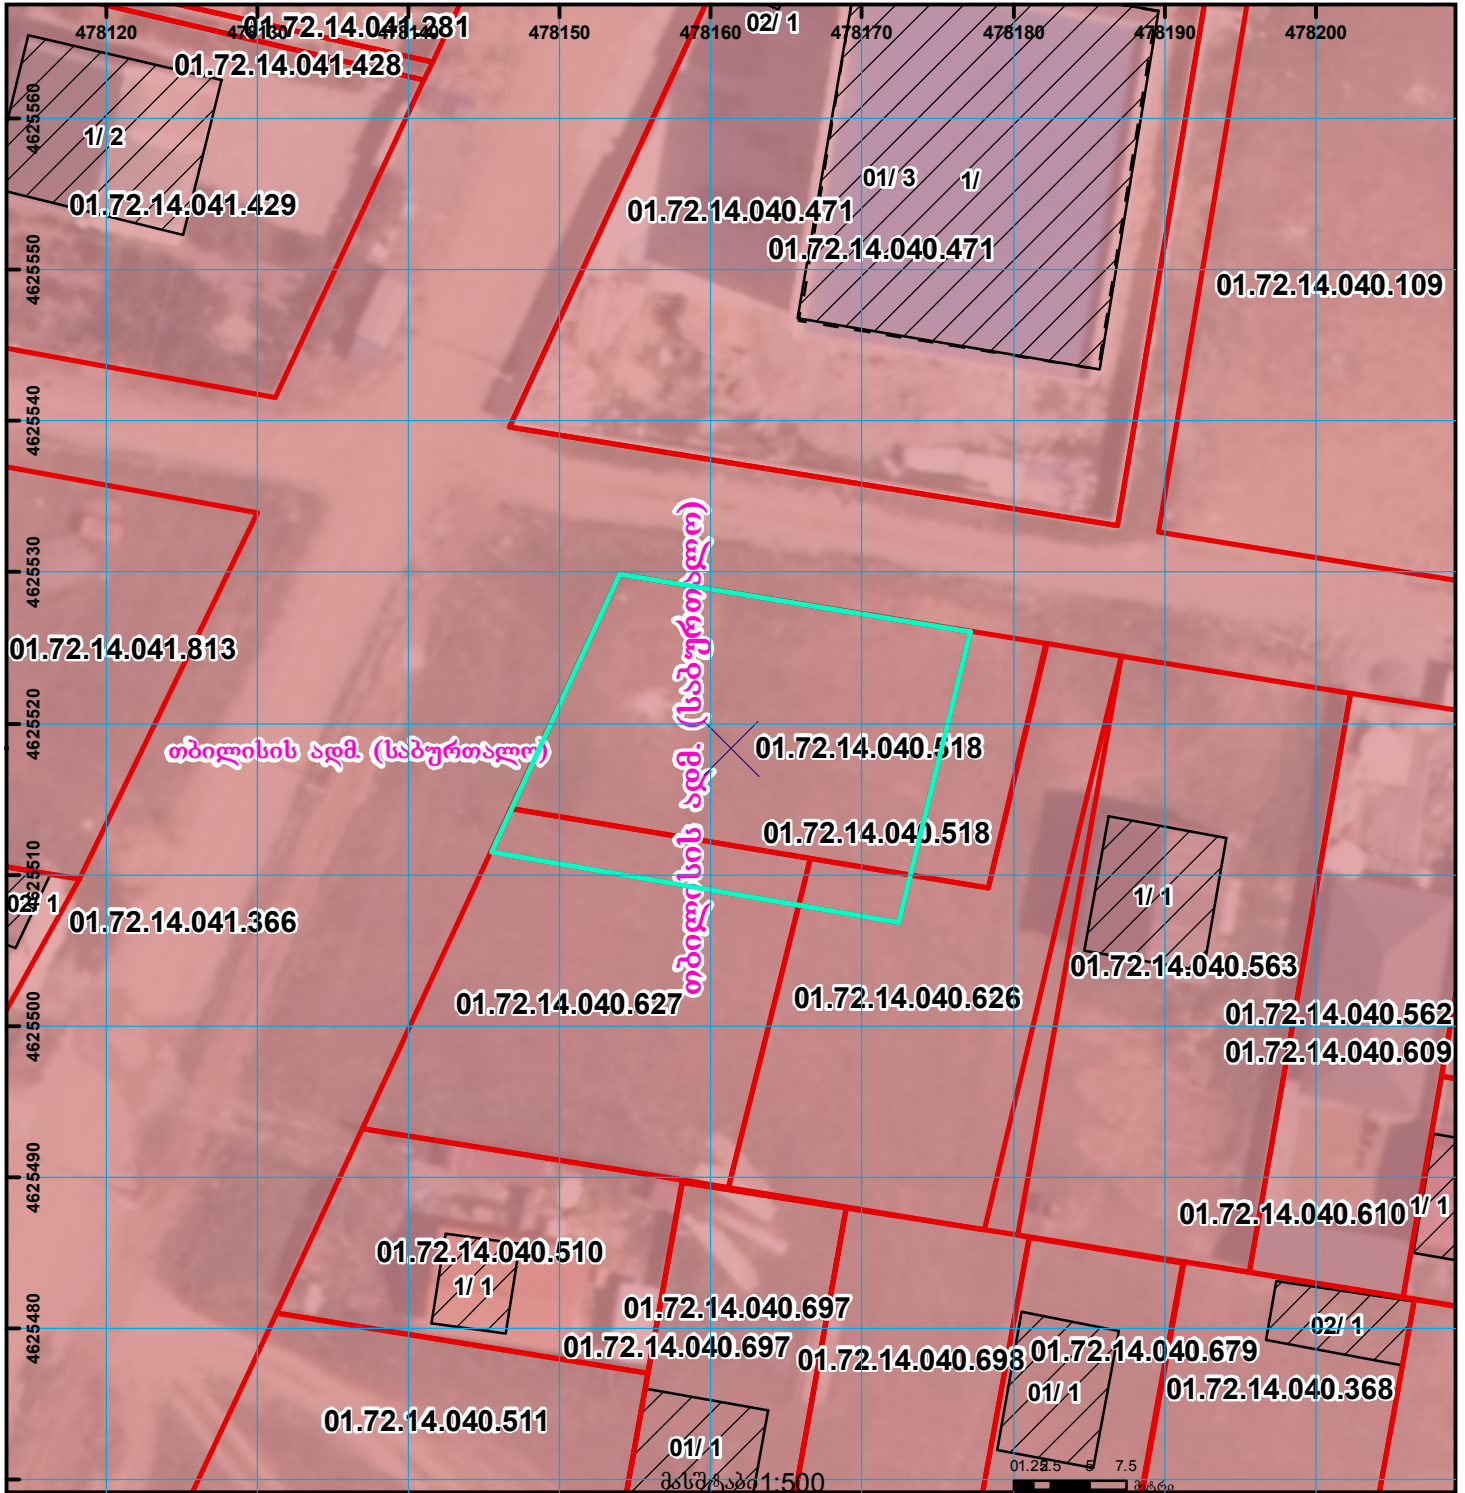

ზედღევა რეგისტრირებულ მონაცემებზე:
 01.72.14.040.626 დაკავშირებულია 882021110342 ერთად განიხილვა.
 01.72.14.040.627 დაკავშირებულია 882021110352

რეგისტრირებული მონაცემი 1/3-ზე ნაკლებად იცვლის კორდინატებს.
 01.72. 14.040.518

მიწის ნაკვეთის საკადასტრო კოდი: 882021110329
 განცხადების რეგისტრაციის ნომერი:
 მიწის ნაკვეთის ფართობი: 500 კვ.მ.
 დანიშნულება:
 მომზადების თარიღი 17.02.21

| | | | |
|---|--------------------|-------------------------|------------------------------------|
| შენობა-ნაგებობა, პირობითი ნომერი/სართულიანობა | ვალდებულება | საზოგადოებრივი ნაგებობა | UTM (საერთაშორისო) სისტემის კოორდ. |
| მიწის ნაკვეთის საკადასტრო საზღვარი | მშენებარე ნაგებობა | მიწისკვეთა ნაგებობა | |