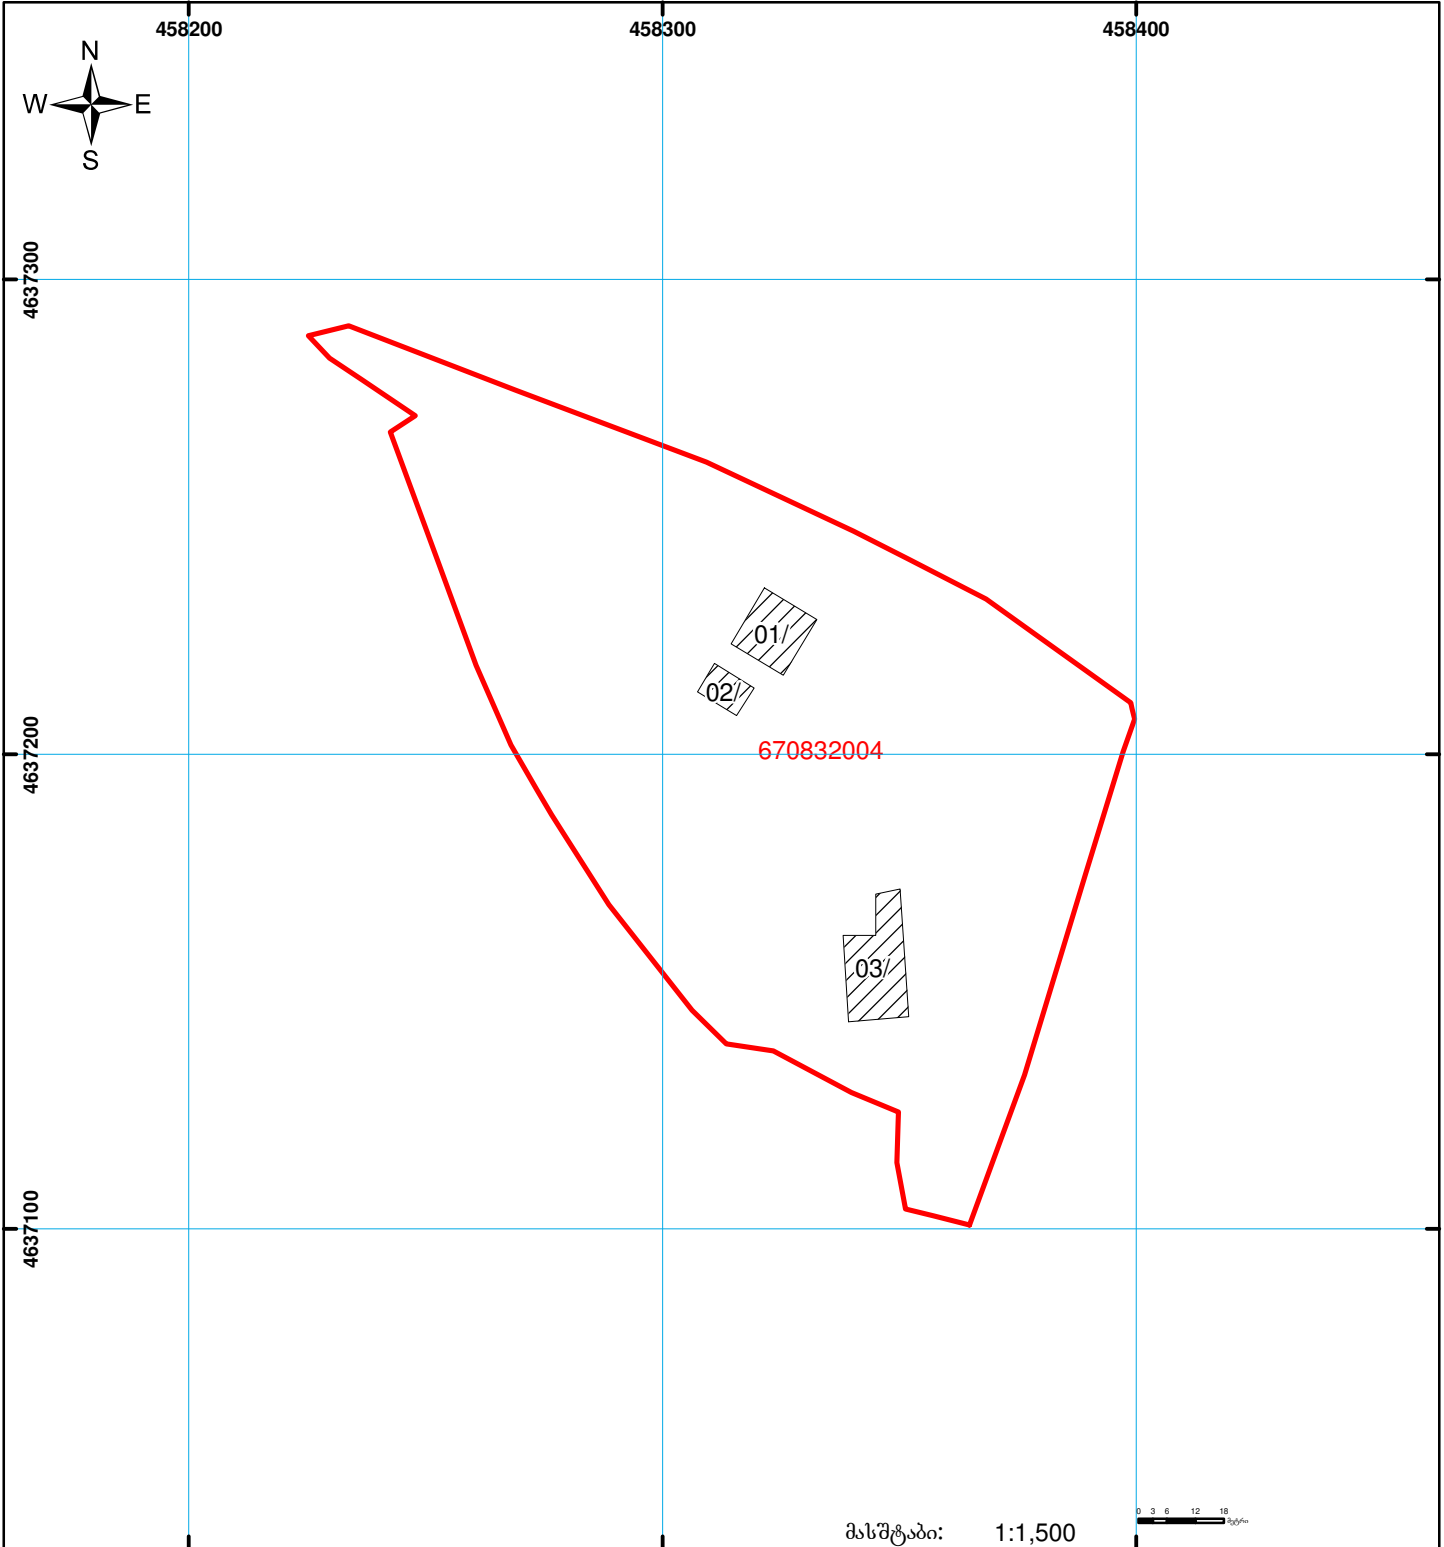

საქართველოს  
ეროვნული სააგენტო

საქართველოს იუსტიციის სამინისტრო  
საჯარო რეგისტრის ეროვნული სააგენტო  
საკადასტრო ბეჭედი

მიწის ნაკვეთის საკადასტრო კოდი:  
ბანცხაღების რეგისტრაციის ნომერი:  
მიწის ნაკვეთის ფართობი:  
ღანიშნულება:  
კატეგორია:  
მოგზაღების თარიღი:

67 08 32 004  
882015180739  
14714 კვ.მ.  
არასასოფლო-სამეურნეო

02.04.15

მასშტაბი: 1:1,500

	შენიშნა-ნაგებობა, პირობითი ნომერი/სართულიანობა		ვადდებულება		ხაზობრივი ნაგებობა	 UTM (საერთაშორისო) სისტემის კოორდ.
	მიწის ნაკვეთის საკადასტრო საზღვარი		მშენებარე ნაგებობა		სახელმწიფო ტყის ფონდი	