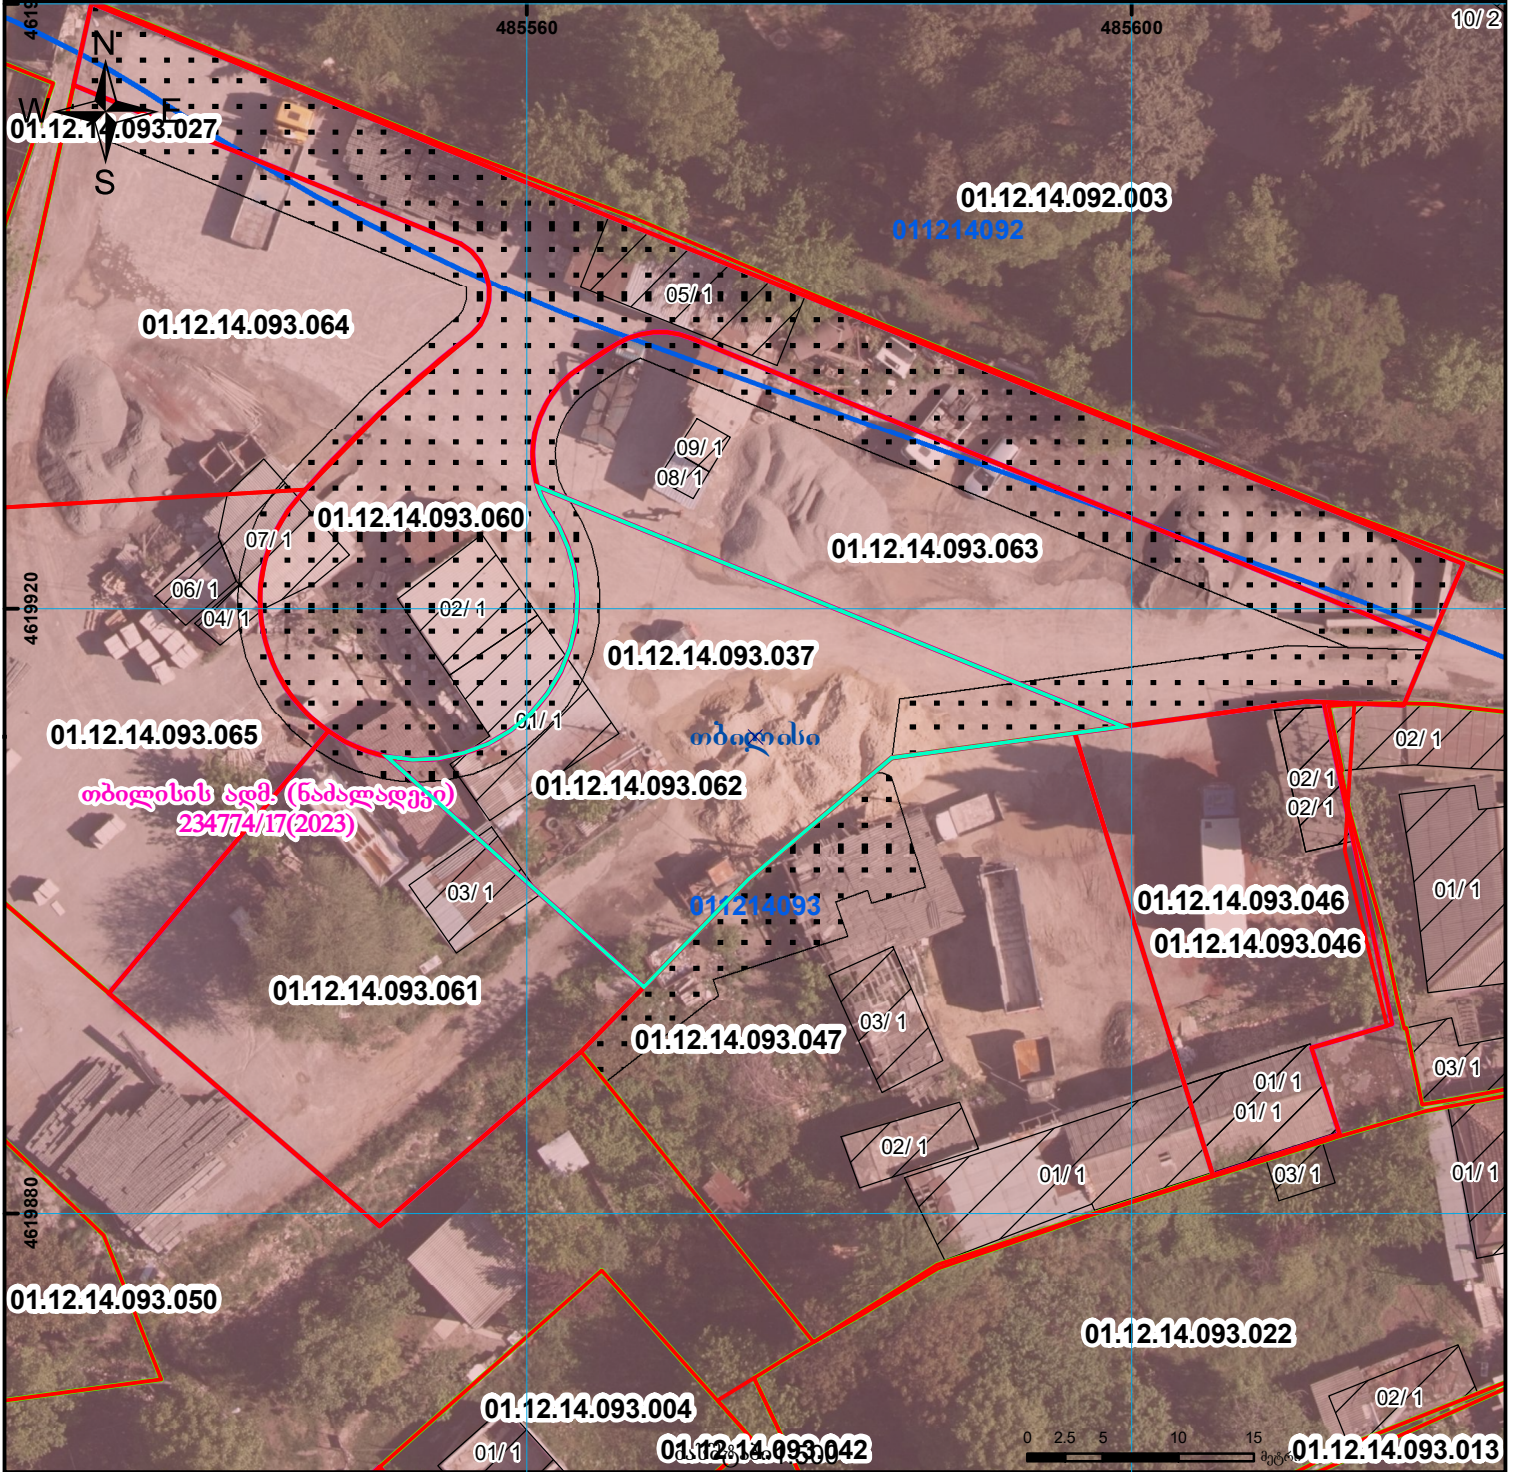

თბილისის ადმინისტრაციული საზღვარი

ქალაქი და ელ ვერსია განსხვავდება ნაკვეთის ფართობით.
დანაყოფი ნაკვეთების ფართობების ჯამი მეტია დანაყოფი ნაკვეთის ფართობზე.

მიწის ნაკვეთის საკადასტრო კოდი: 01.12.14.093.062
განცხადების რეგისტრაციის ნომერი: 882024391937
მიწის ნაკვეთის ფართობი: 601 კვ.მ.

გეგმვა-აღმასრულებლის თარიღი 25.03.24

	შენიშვნა-ნაგებობა, პირობითი ნომერი/სართულიანობა		ვალდებულება		საზოხრცი ნაგებობა		0.00 00.00 UTM (საერთაშორისო) სისტემის კოორდ.
	მიწის ნაკვეთის საკადასტრო საზღვარი		მშენებარე ნაგებობა		მიწისქვეშა ნაგებობა		