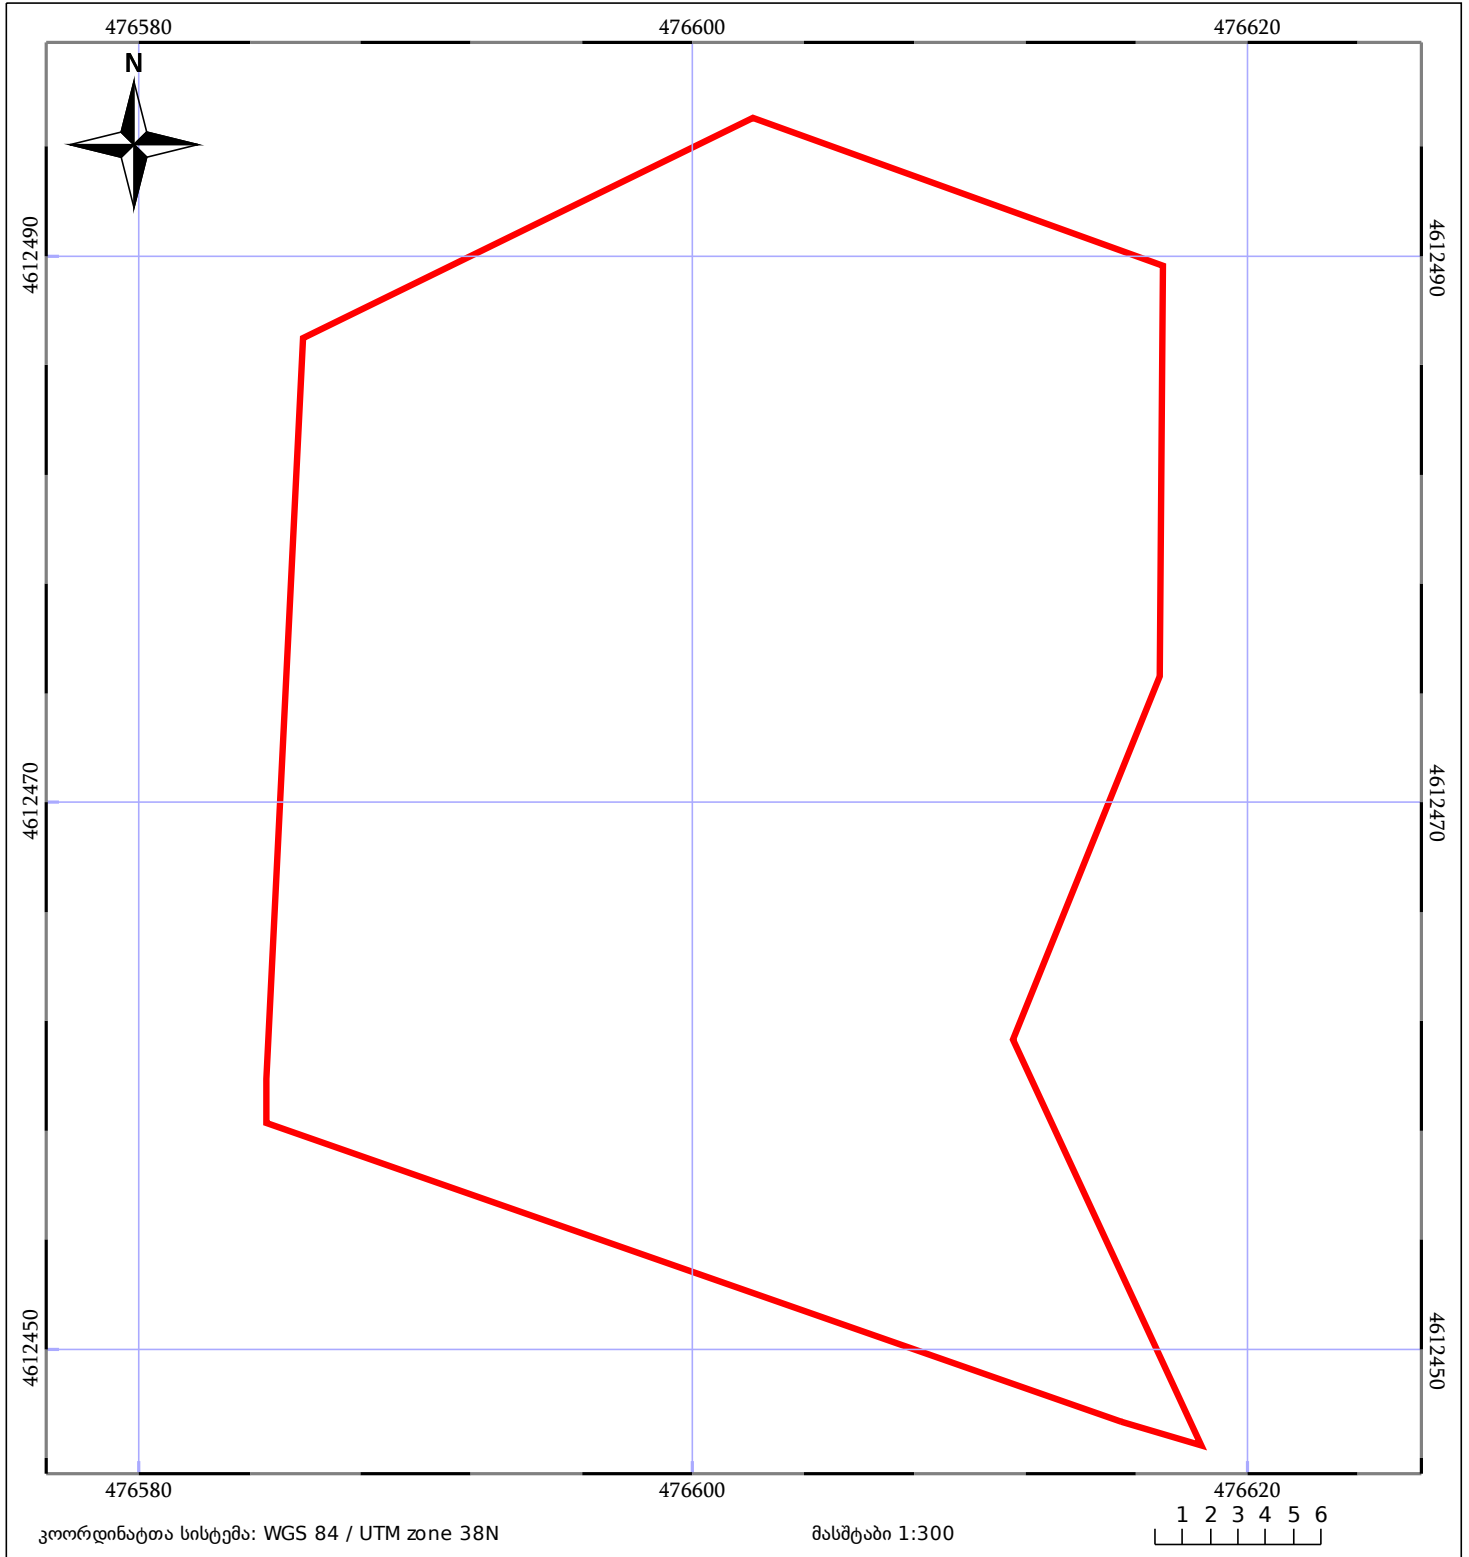

საკადასტრო გეგმა

საჯარო რეესტრის ეროვნული
სააგენტო

საკადასტრო კოდი: **81.01.06.986**

ნაკვეთის დანიშნულება:

სასოფლო-სამეურნეო

განცხადების ნომერი: **882016112414**

ფართობი:

1173 კვ.მ (WGS 84 / UTM zone 38N)

მომზადების თარიღი: **01/03/2016**

ნაკვეთის საკადასტრო საზღვარი	ხაზობრივი ნაგებობა	ტყის ფონდი
შენობა/ნაგებობა	მშენებარე ნაგებობა	ვალდებულება