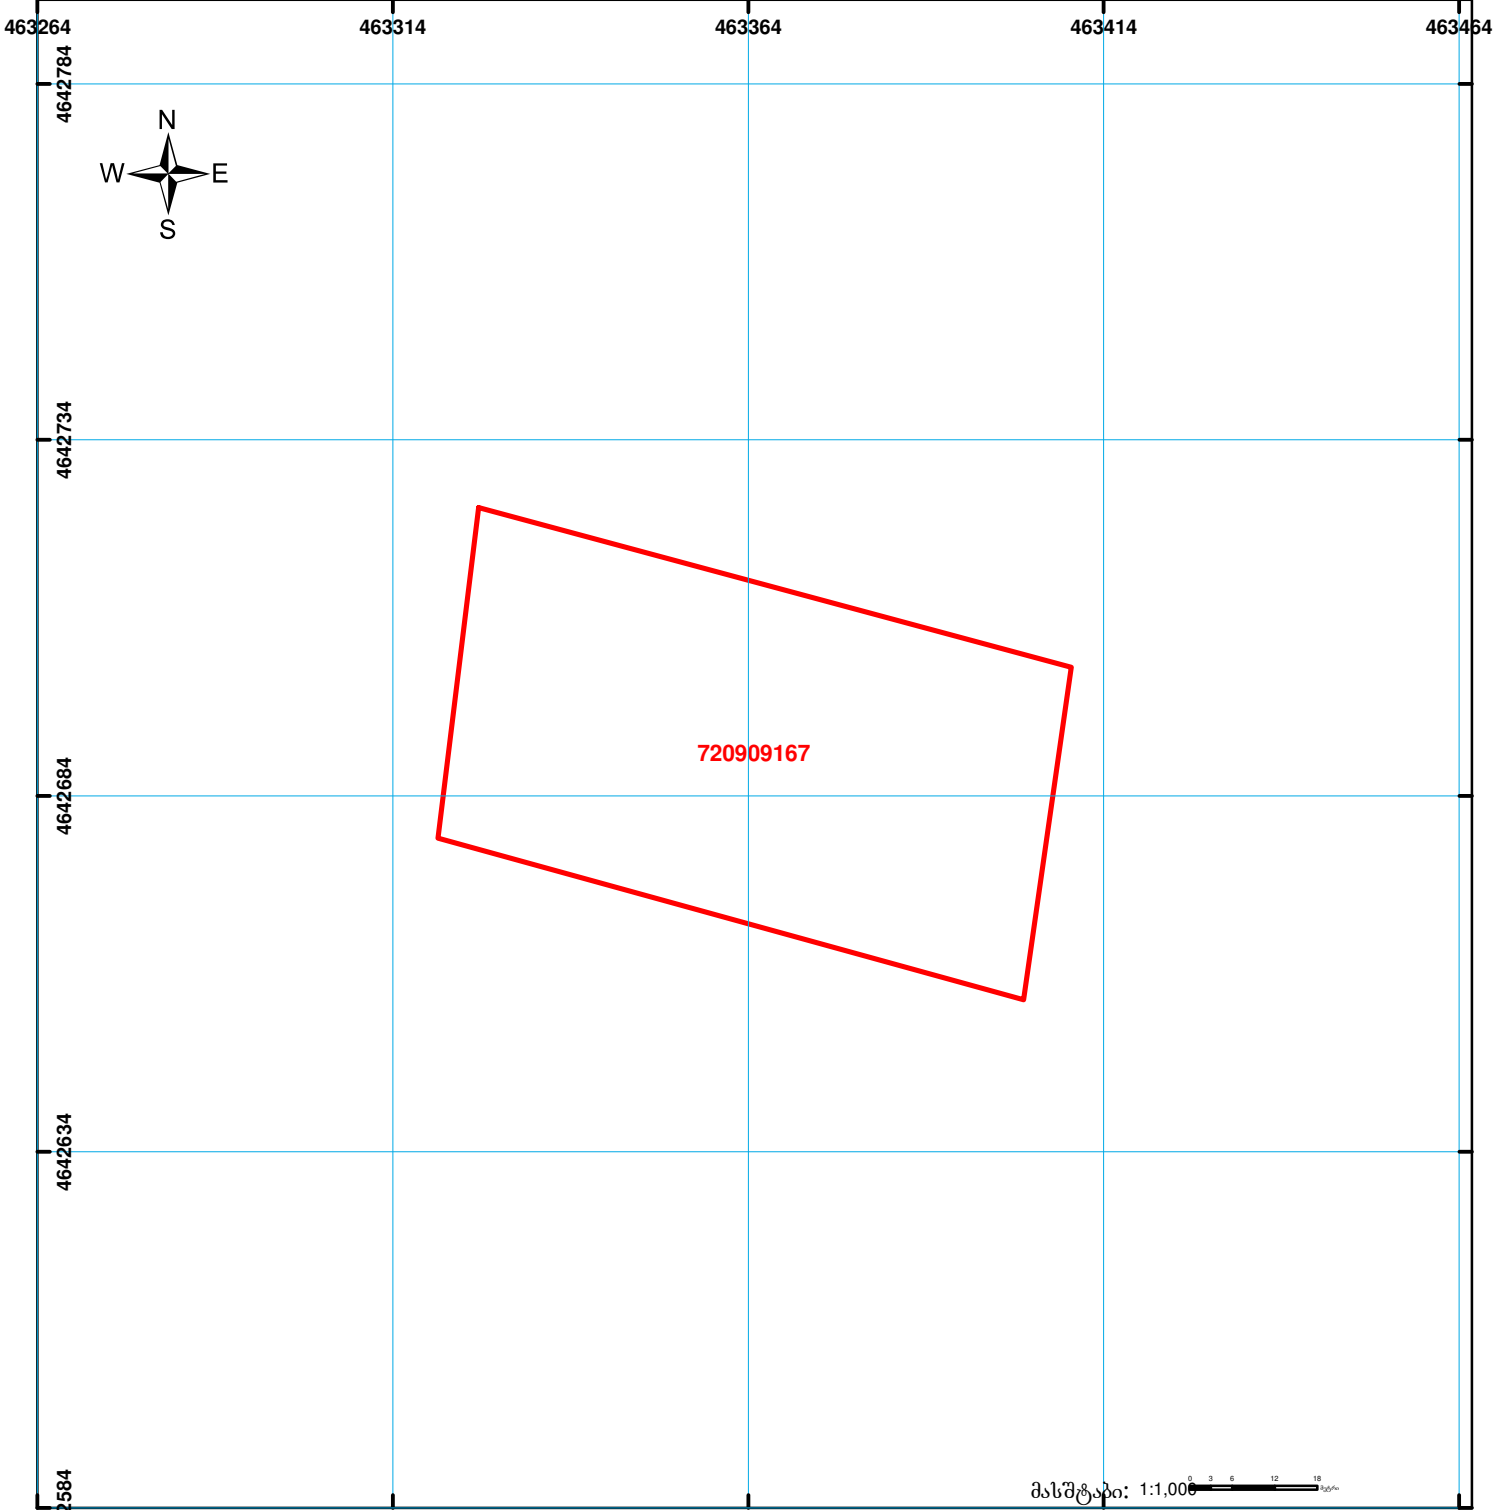

საჯარო რეესტრის
ეროვნული სააგენტო

საქართველოს იუსტიციის სამინისტრო
საჯარო რეესტრის ეროვნული სააგენტო
საკადასტრო ბეჭედი

მიწის ნაკვეთის საკადასტრო კოდი: 72 09 09 167
ბანცხალების რეგისტრაციის ნომერი: 882014614255
მიწის ნაკვეთის ფართობი: 4000 კვ.მ.
ღანიშნულება: სასოფლო-სამეურნეო
კატეგორია: 17.11.14
გომზადების თარიღი:

	შენიშნა-ნაგებობა, პირობითი ნომერი/სართულიანობა		ვალდებულება		ხაზობრივი ნაგებობა
	მიწის ნაკვეთის საკადასტრო საზღვარი		მშენებარე ნაგებობა		

00'0" (საერთაშორისო) სისტემის კოორდ.