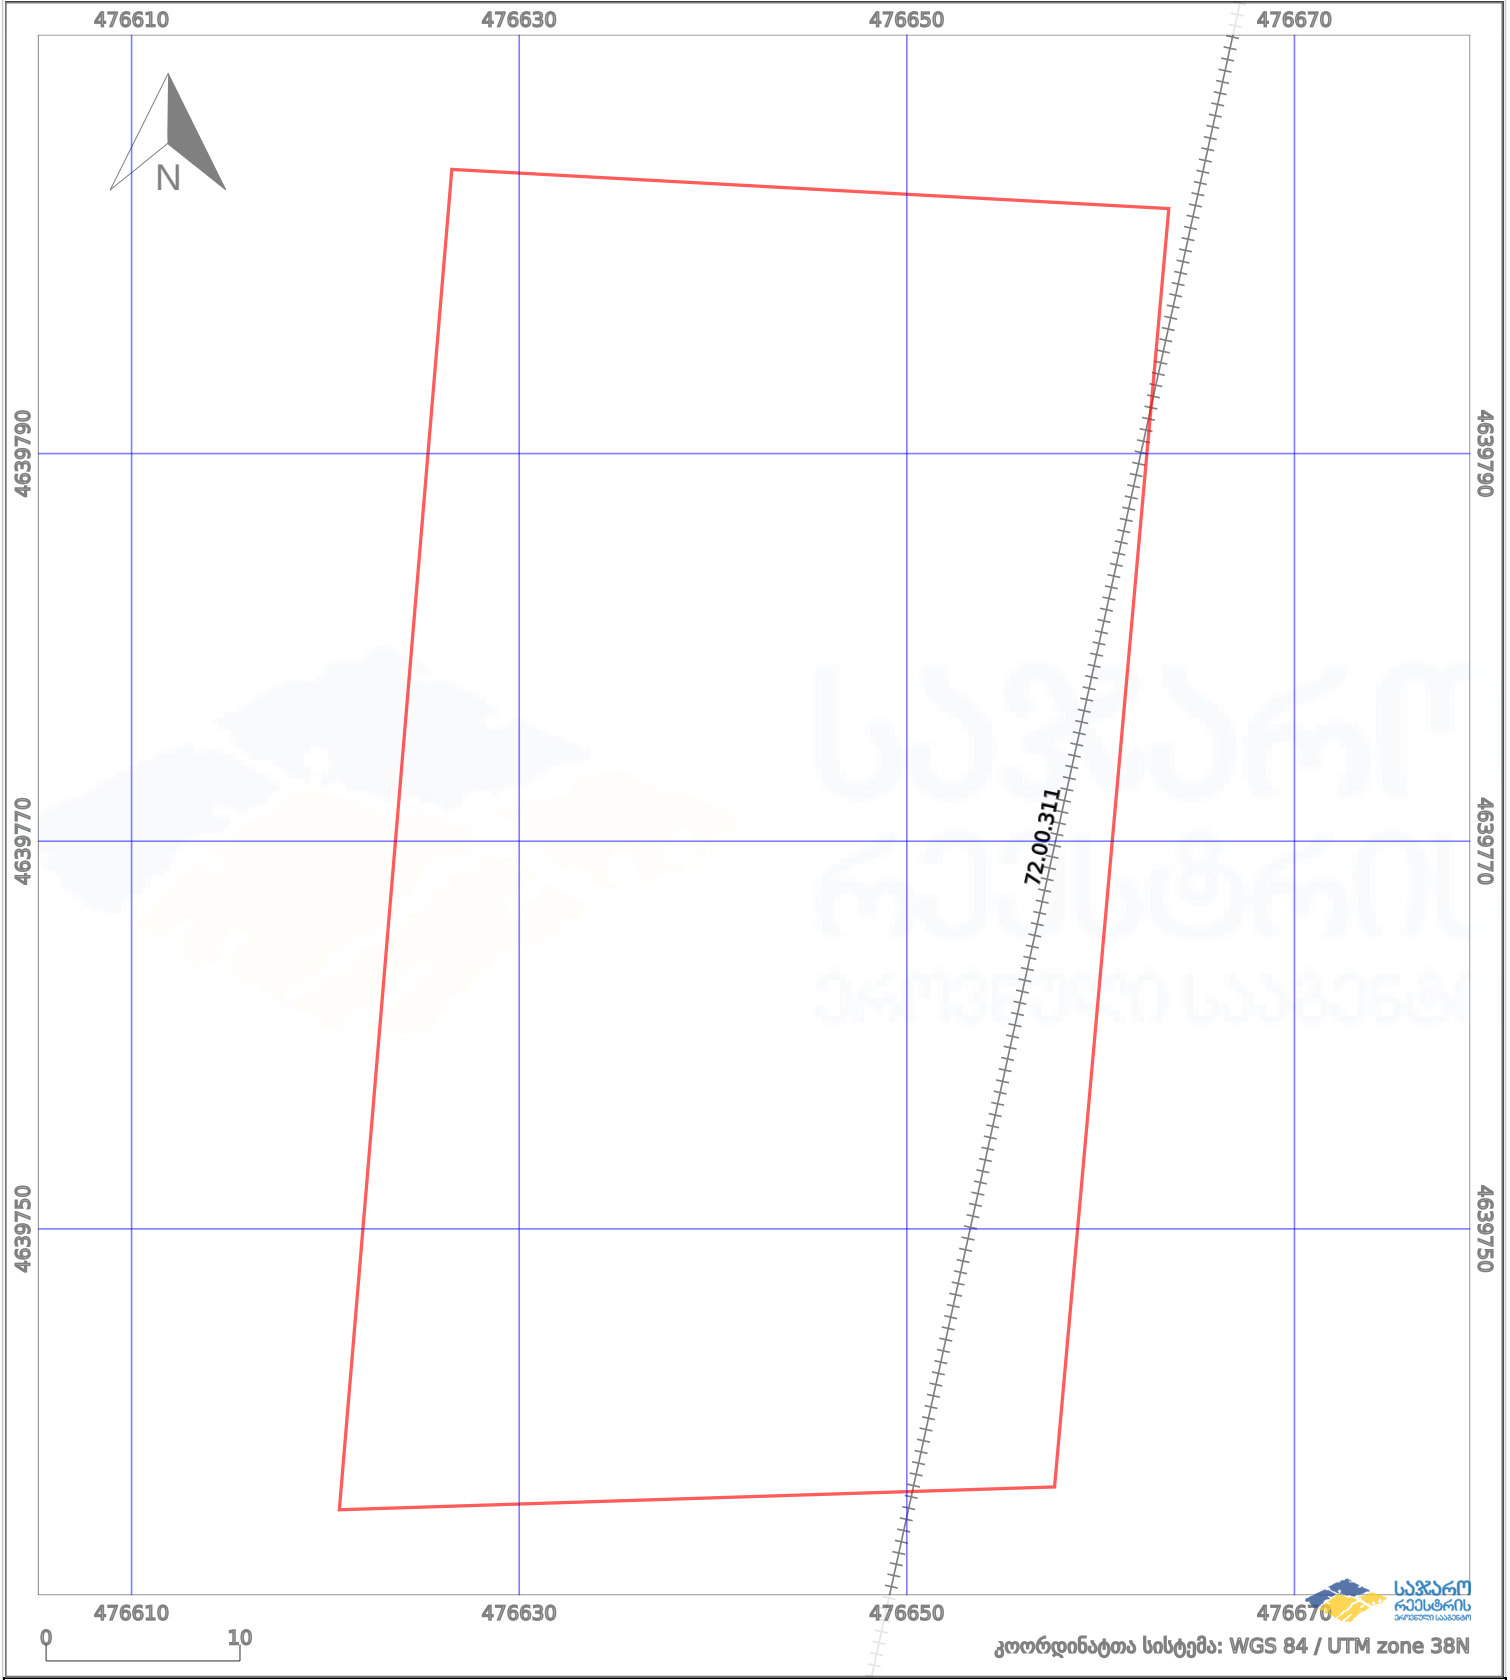

საკადასტრო გეგმა

საქართველოს რეესტრის ეროვნული სააგენტო

საკადასტრო კოდი:

72.03.27.082

ნაკვეთის დანიშნულება:

სასოფლო-სამეურნეო

განცხადების ნომერი:

882022262930

ფართობი:

2500 კვ.მ (WGS 84 / UTM zone 38N)

მომზადების თარიღი:

18/04/2022

პირობითი აღნიშვნები:

	ნაკვეთის საზღვარი		მშენებარე ნაკებობა		02/4 აშენებული ნაკებობა		ქარსაფარი ზოლი
	საზღვარი ნაკებობა		ტყის ფონდი		ვალდებულება		