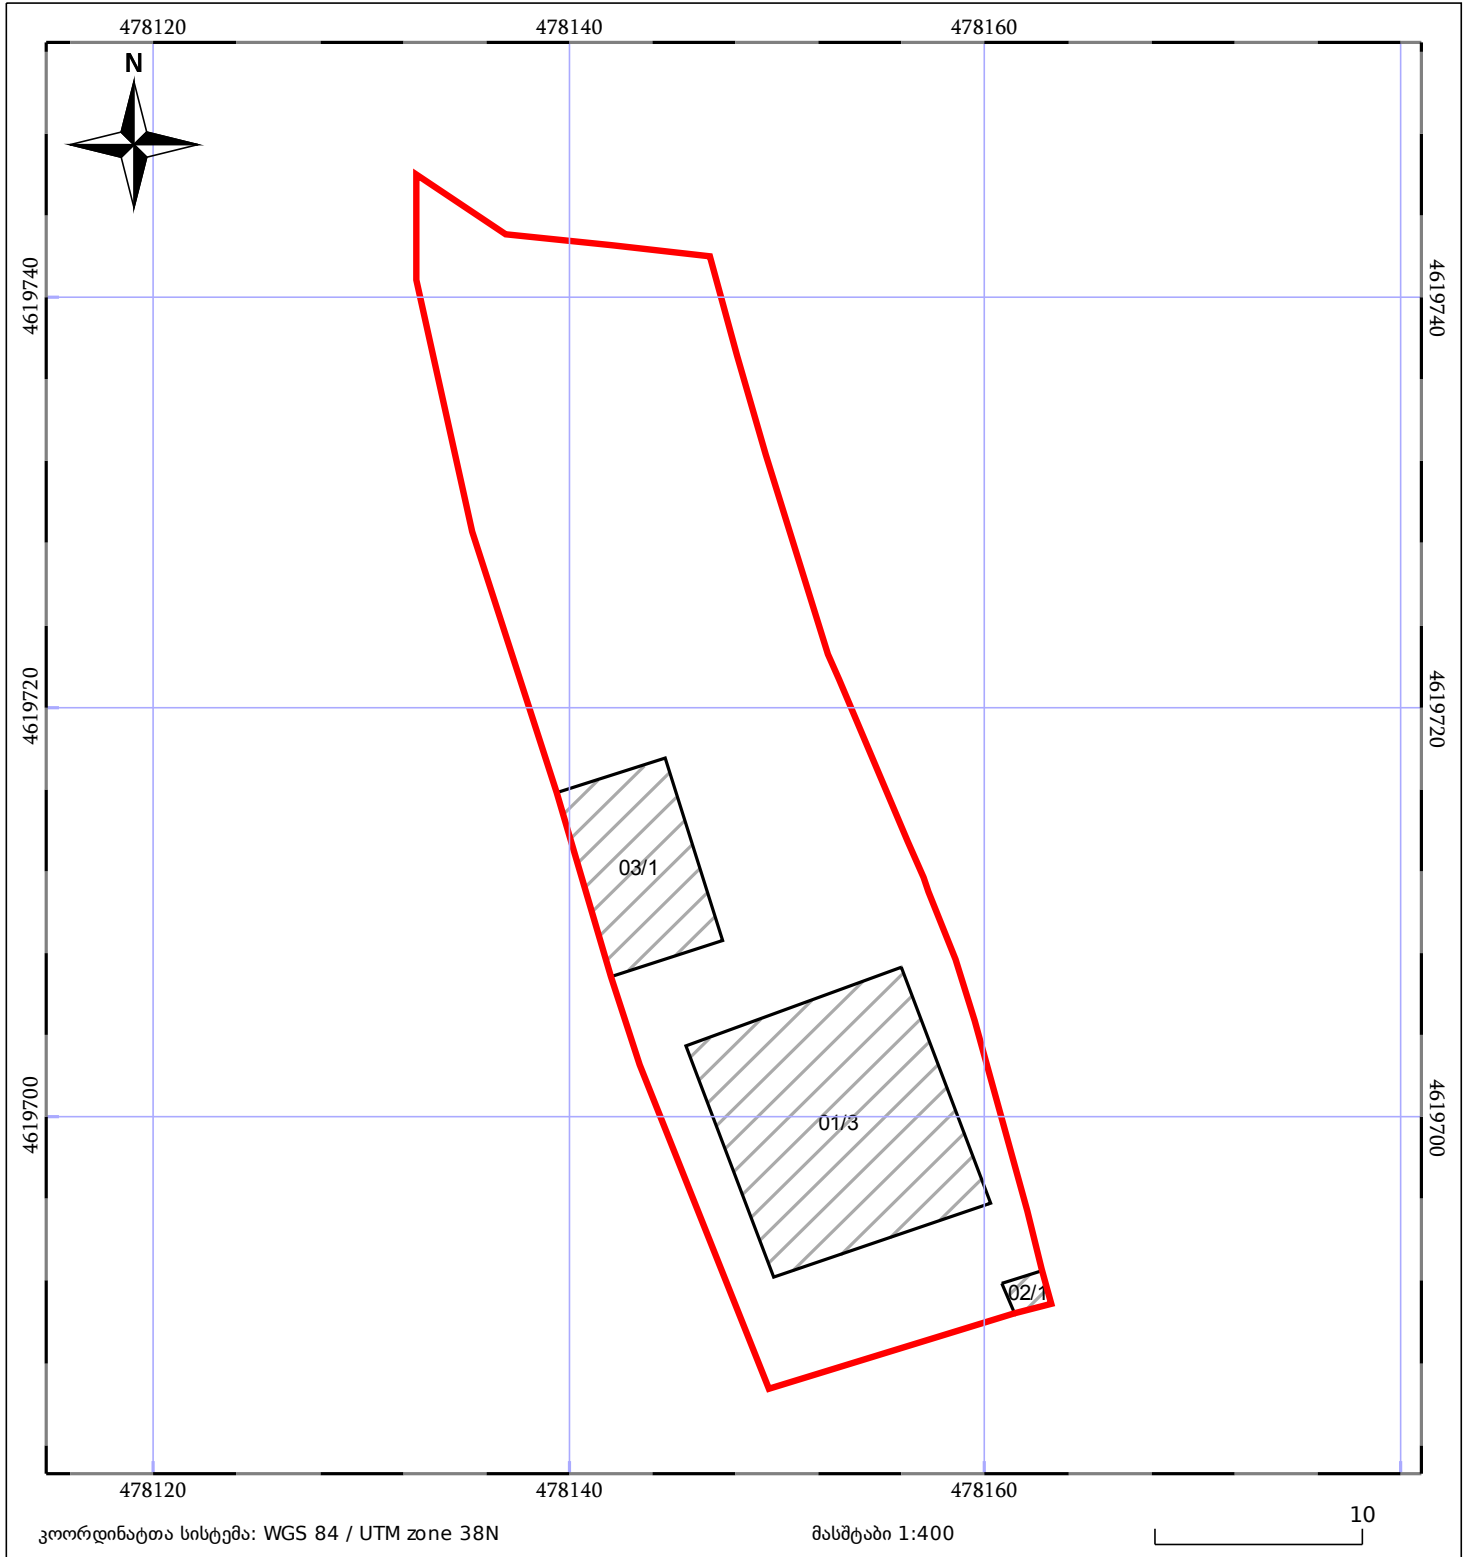

საკადასტრო გეგმა

საჯარო რეესტრის ეროვნული
სააგენტო

საკადასტრო კოდი: **01.14.02.025.201**

ნაკვეთის დანიშნულება:

არასასოფლო სამეურნეო

განცხადების ნომერი: **882016573040**

ფართობი:

850 კვ.მ (WGS 84 / UTM zone 38N)

მომზადების თარიღი: **01/09/2016**

ნაკვეთის საკადასტრო საზღვარი	ხაზობრივი ნაგებობა	ტყის ფონდი
შენობა/ნაგებობა	მშენებარე ნაგებობა	ვალდებულება