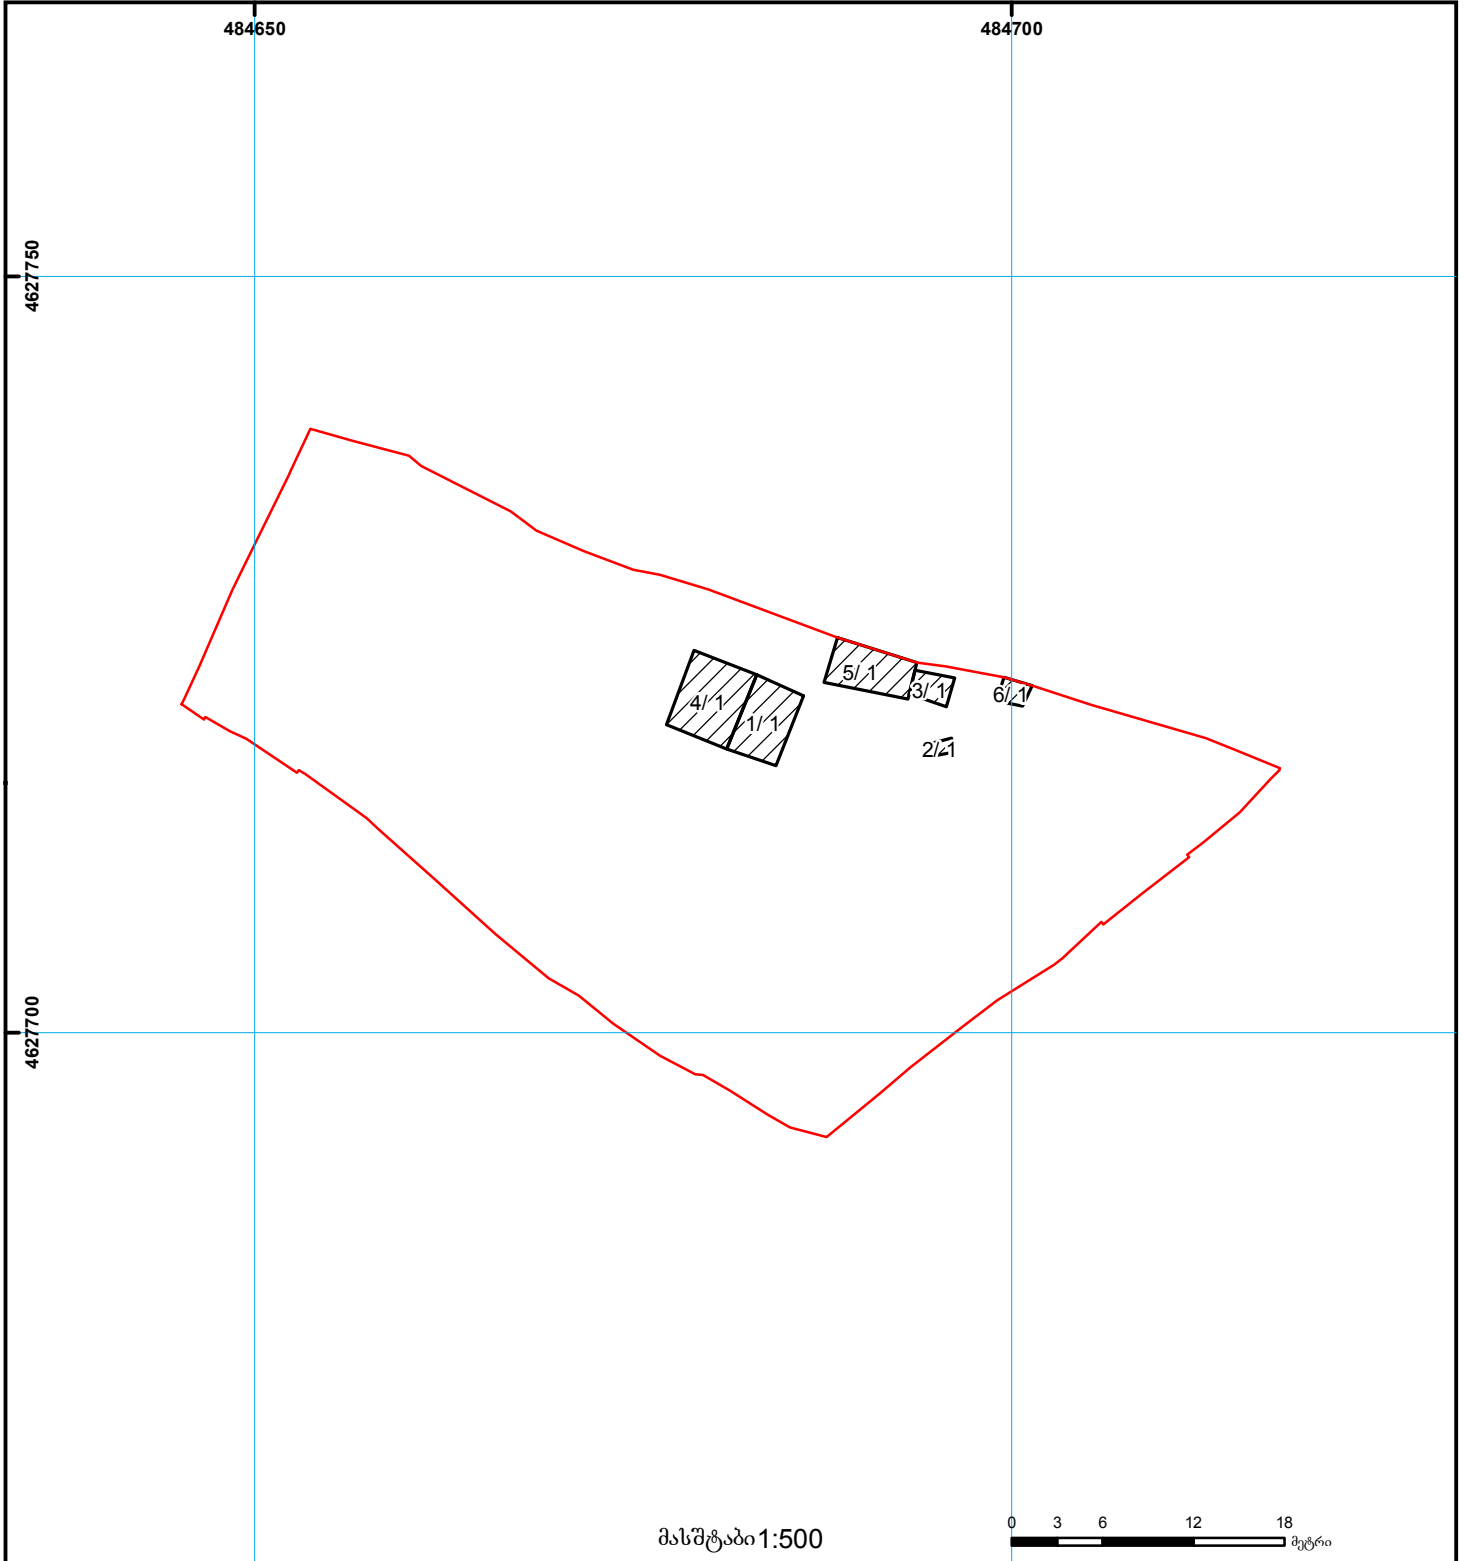

საკადასტრო გეგმა

საჯარო რეგისტრის
ეროვნული სააგენტო

მიწის ნაკვეთის საკადასტრო კოდი: 01.11.11.035.017

ბანცხალების რეგისტრაციის ნომერი: 283247-08

მიწის ნაკვეთის ფართობი: 1621 კვ.მ.

ღანიშნულება: სასოფლო-სამეურნეო

მომზადების თარიღი 13.10.08

	შენიშნა-ნაგებობა, პირობითი ნომერი/სართულიანობა		ვალდებულება		საზობრივი ნაგებობა	 00:0 UTM (საერთაშორისო) სისტემის კოორდ.
	მიწის ნაკვეთის საკადასტრო საზღვარი		მშენებარე ნაგებობა			