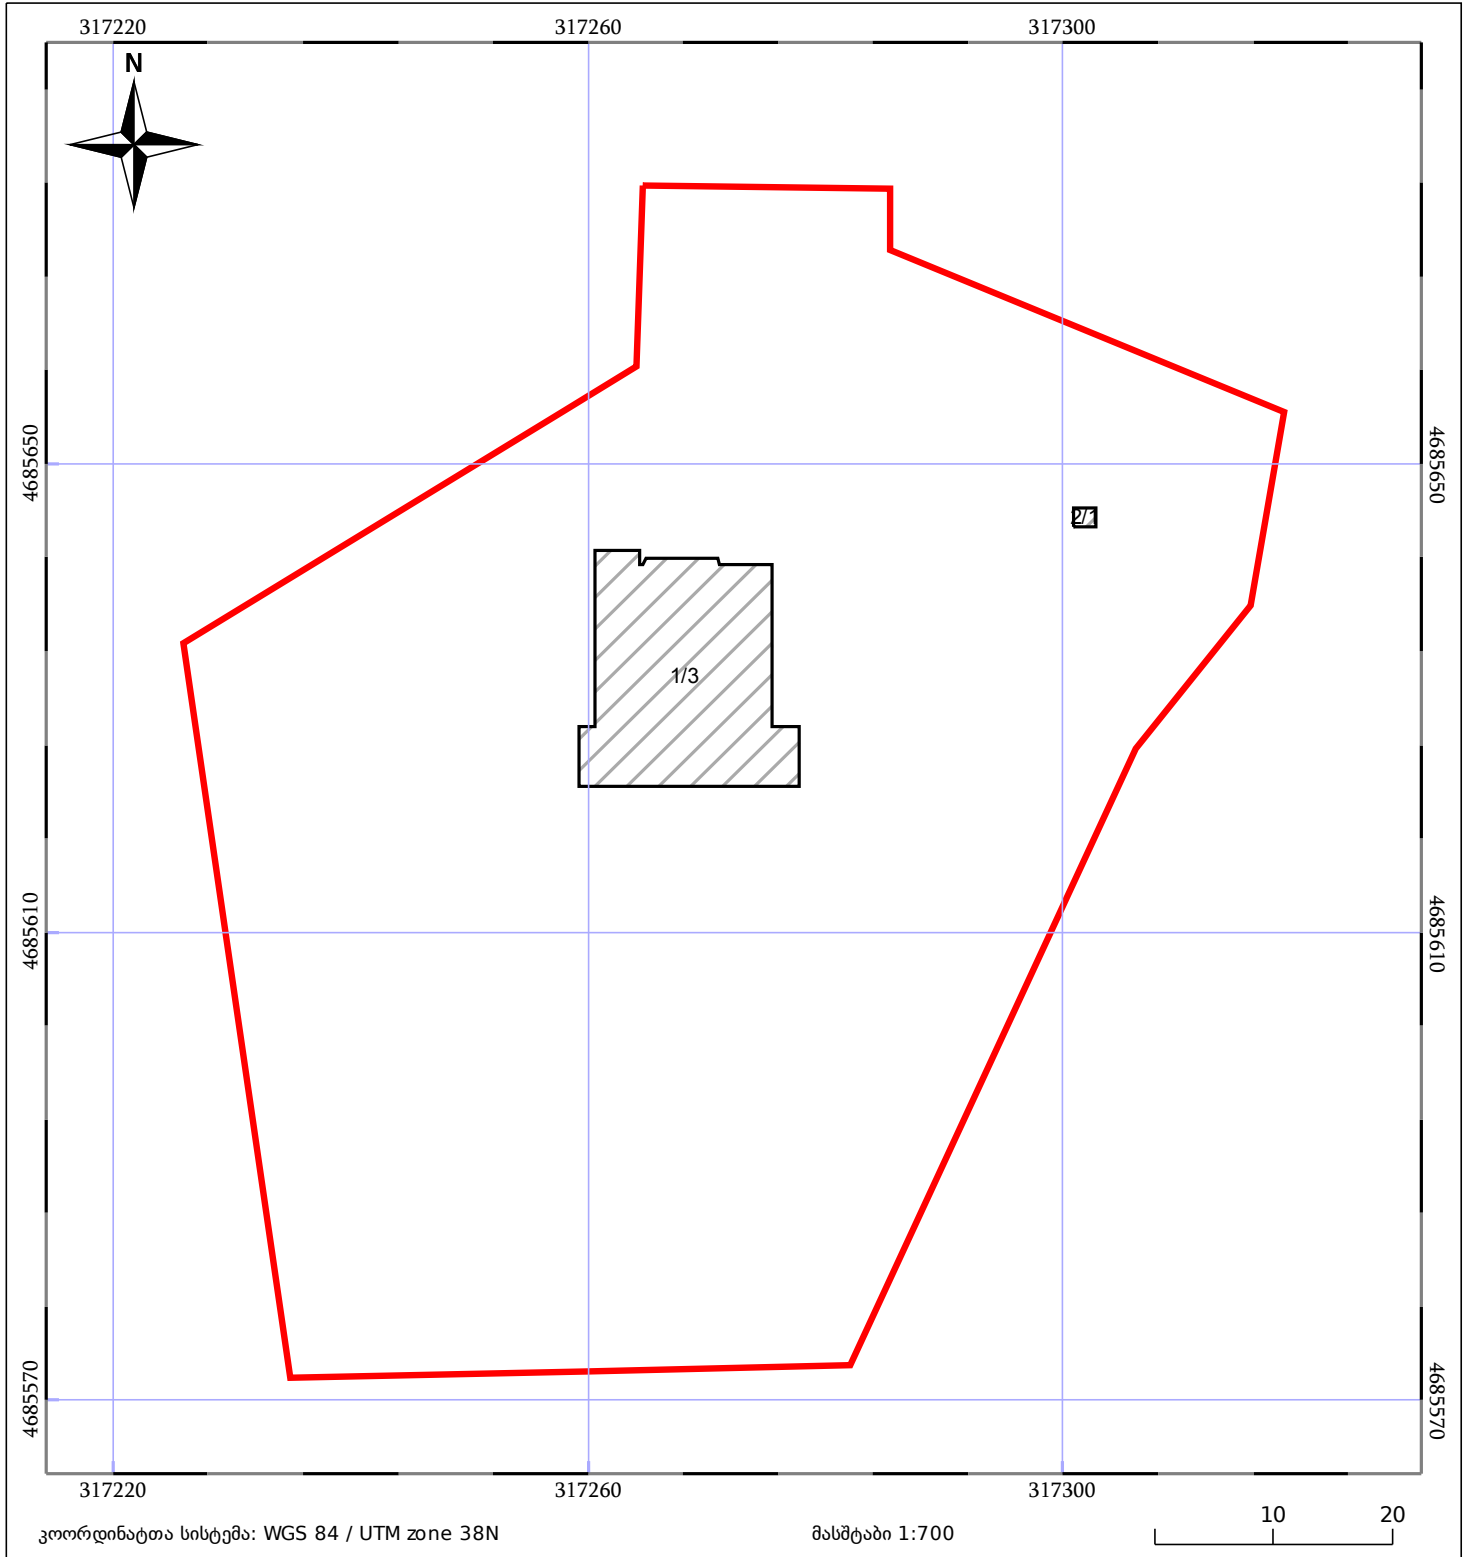

საკადასტრო გეგმა

საჯარო რეესტრის ეროვნული
სააგენტო

საკადასტრო კოდი: **39.07.30.010**

ნაკვეთის დანიშნულება:

სასოფლო-სამეურნეო(საკარმიდამო)

განცხადების ნომერი: **882020850837**

ფართობი:

6230 კვ.მ (WGS 84 / UTM zone 38N)

მომზადების თარიღი: **13/11/2020**

05/25 მშენებარე ნაგებობა	05/25 შენობა/ნაგებობა	ტყის ფონდი
ნაკვეთის საკადასტრო საზღვარი	ხაზობრივი ნაგებობა	ვალდებულება