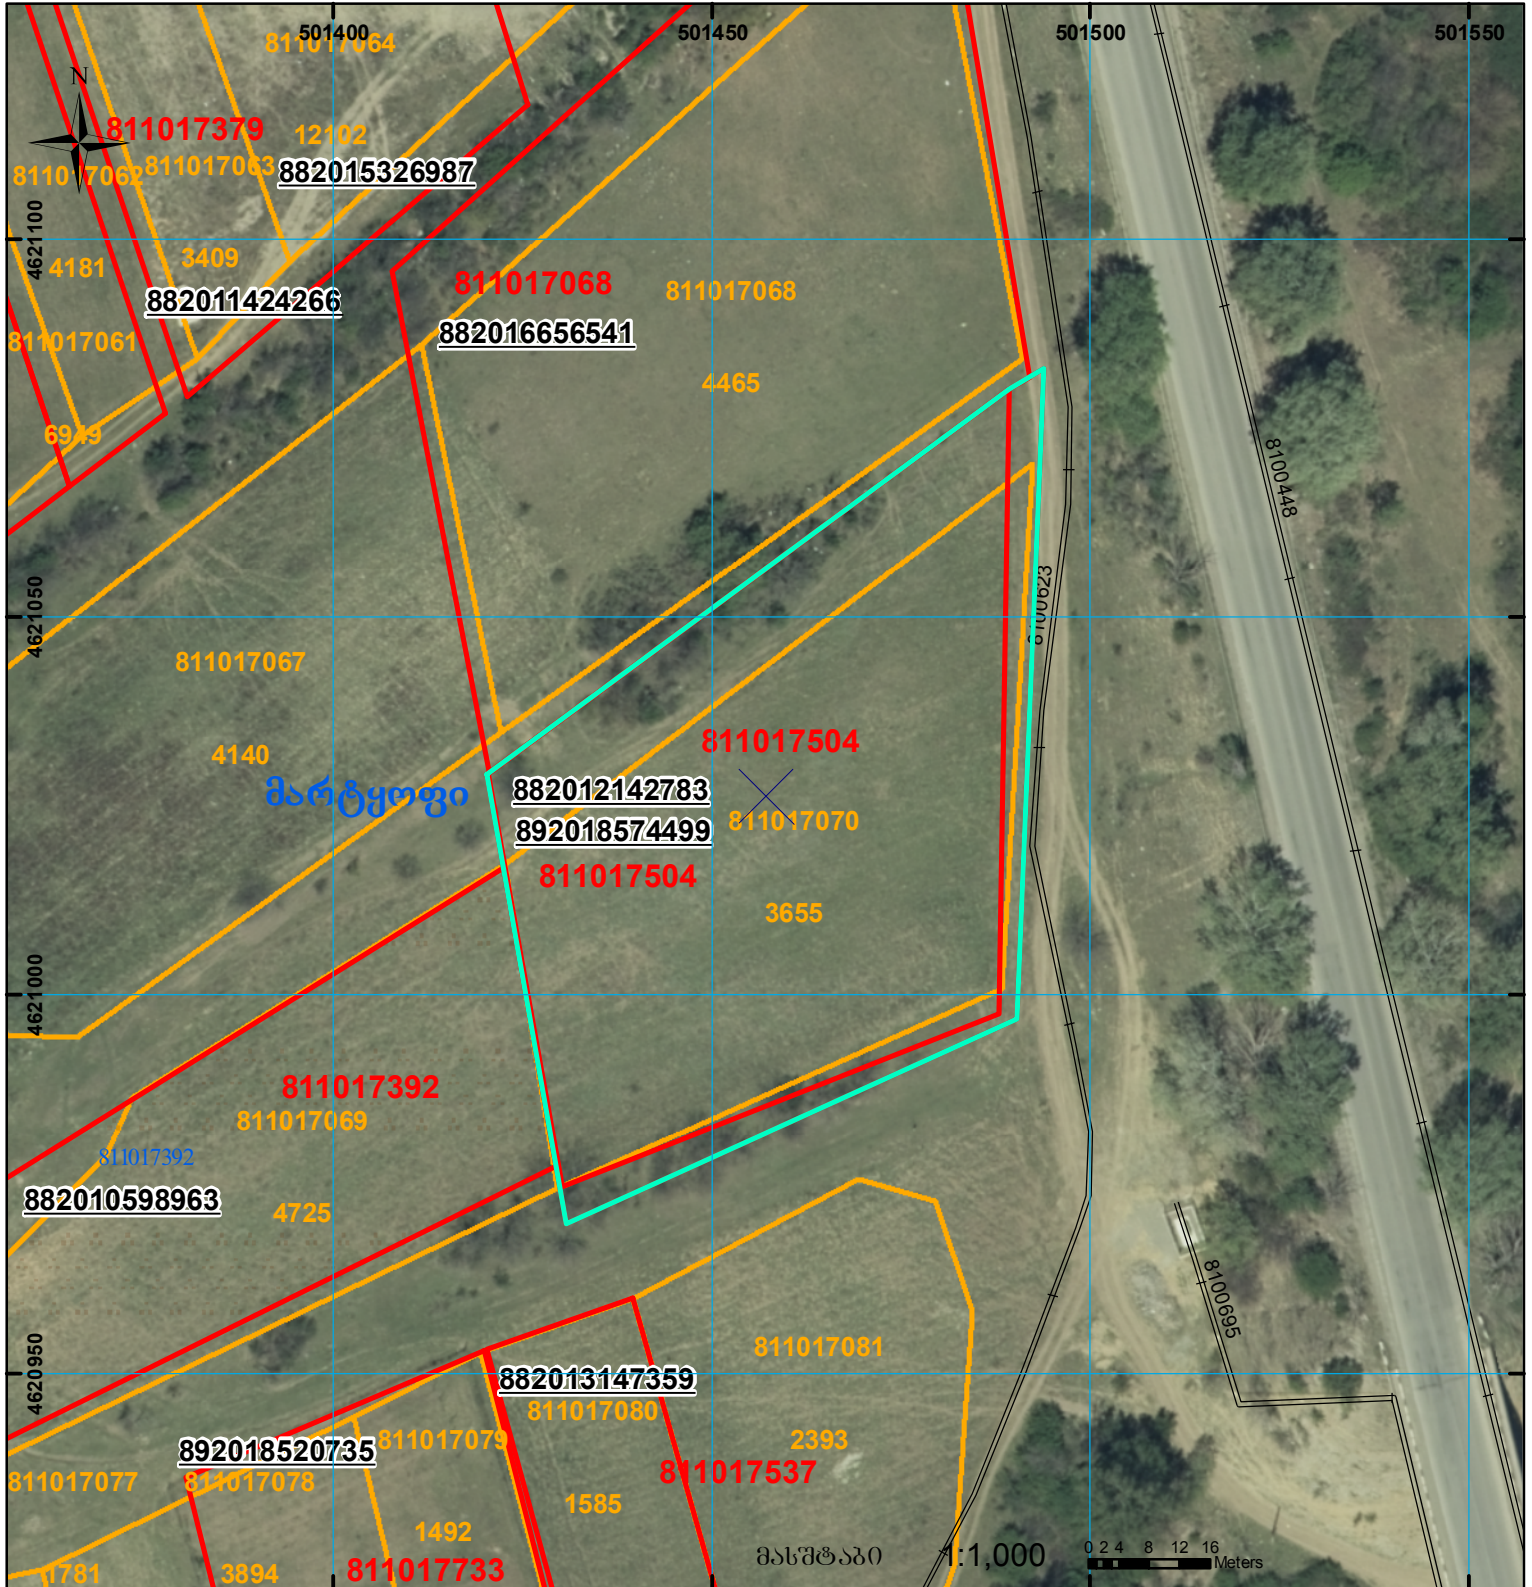

ნაკვეთი 1/3-ზე ნაკლებად იცვლის ადგილმდებარეობას

მიწის ნაკვეთის საკადასტრო კოდი:
 განცხადების რეგისტრაციის ნომერი:
 მიწის ნაკვეთის ფართობი:
 დანიშნულება:
 მომზადების თარიღი:

81 10 17 504
 892018574499
 5000 კვ.მ.

29.06.18

	შენიშნული ნაკვეთი, პირობითი ნომერი/სართულიანობა		კალდებულება		საზობრივი ნაკვეთი
	მიწის ნაკვეთის საკადასტრო საზღვარი		შენიშნული ნაკვეთი		

00°0' UTM (საერთაშორისო) სისტემის კოორდ.