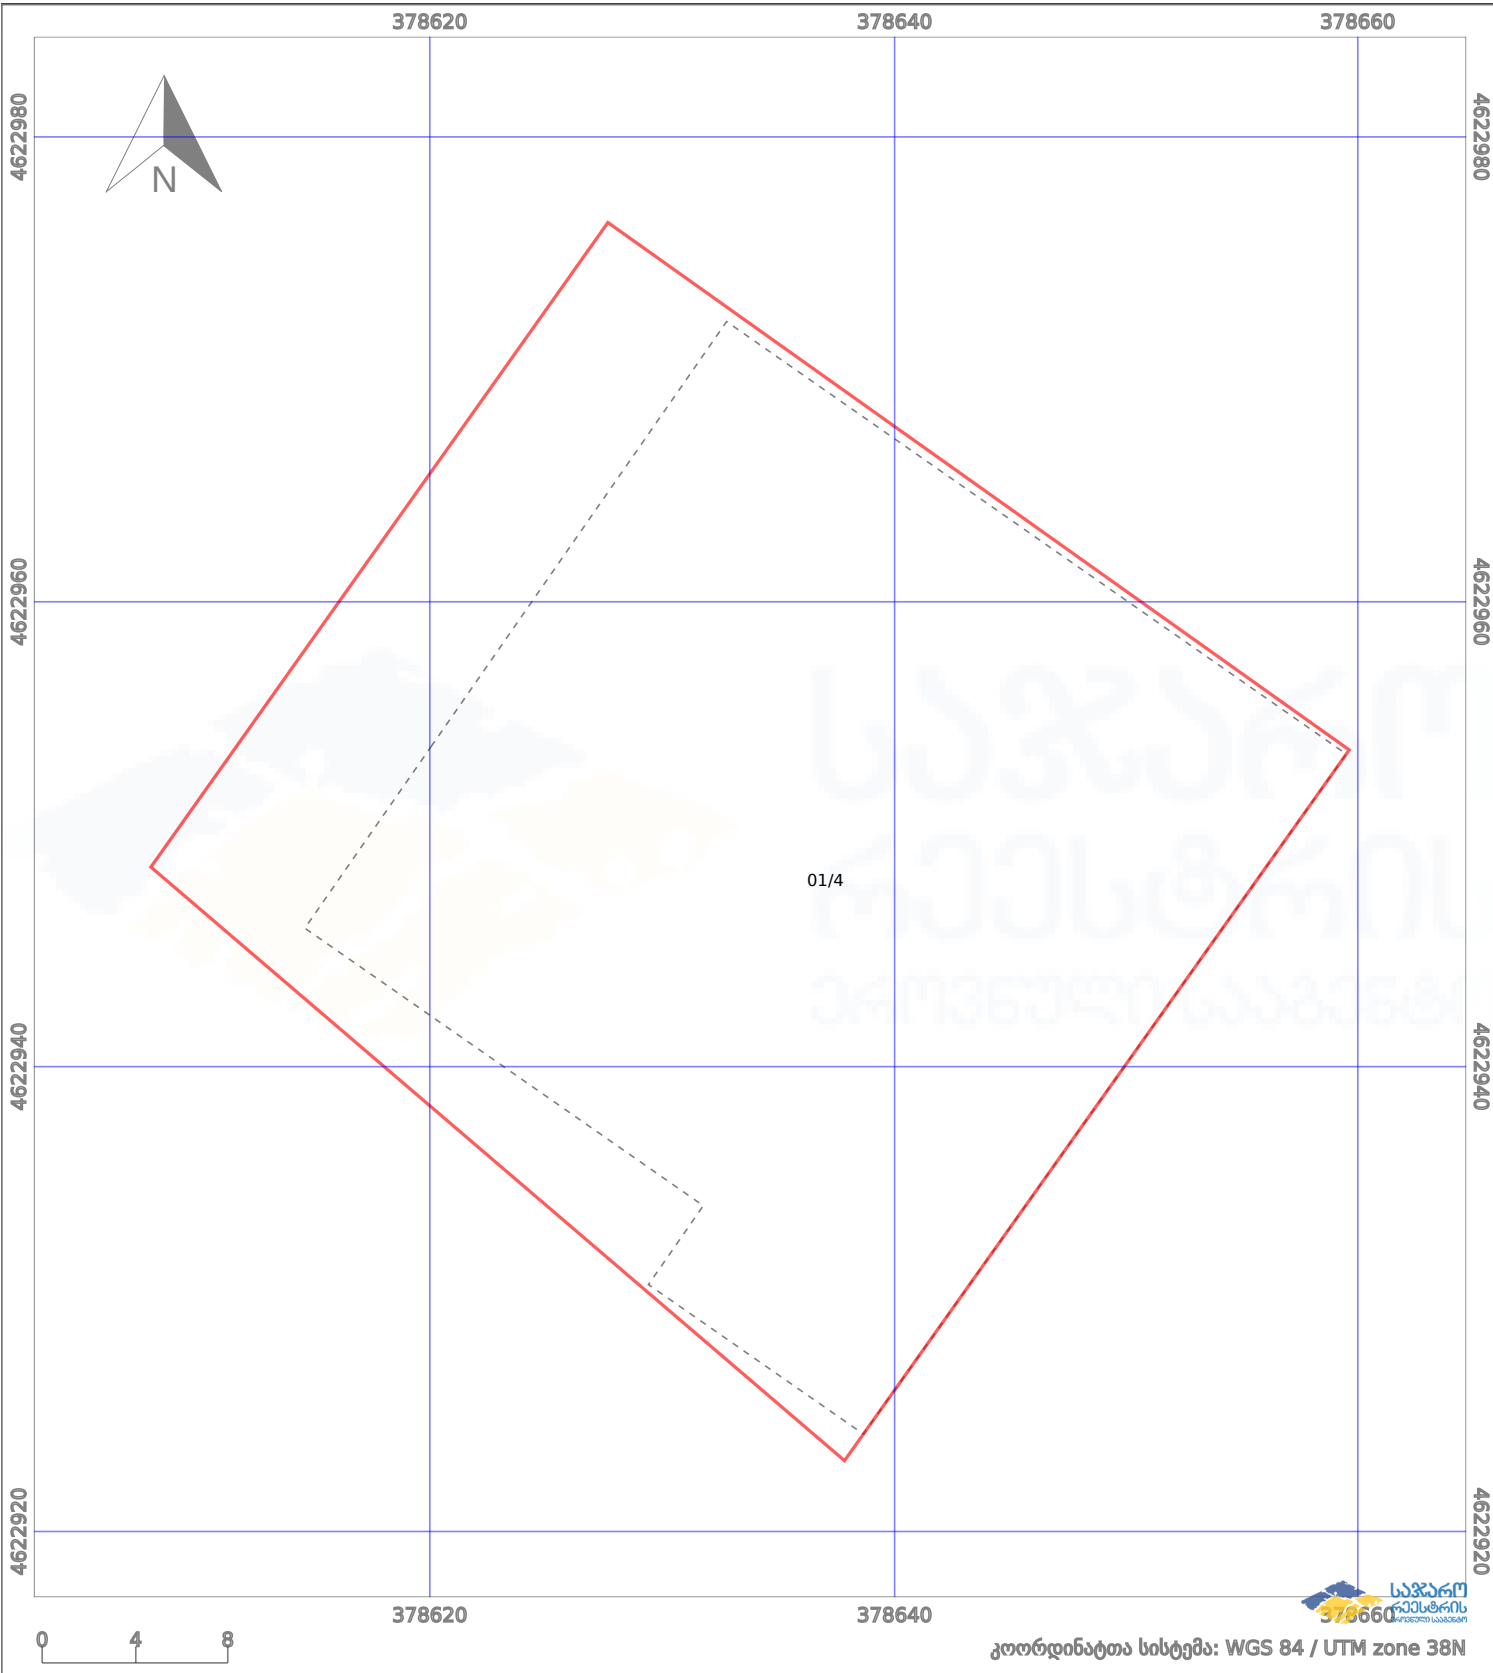

საკადასტრო გეგმა

საჯარო რეესტრის ეროვნული სააგენტო

საკადასტრო კოდი:

64.30.08.083

ნაკვეთის დანიშნულება:

არასასოფლო სამეურნეო

განცხადების ნომერი:

882022028340

ფართობი:

1400 კვ.მ (WGS 84 / UTM zone 38N)

მომზადების თარიღი:

13/01/2022

| | | | | | |
|--|--------------------|--|--|--|--------------------|
| | ნაკვეთის საზღვარი | | პირობითი აღნიშვნები: მშენებარე ნაგებობა | | აშენებული ნაგებობა |
| | საზღვრივი ნაგებობა | | ტყის ფონდი | | ვალდებულება |