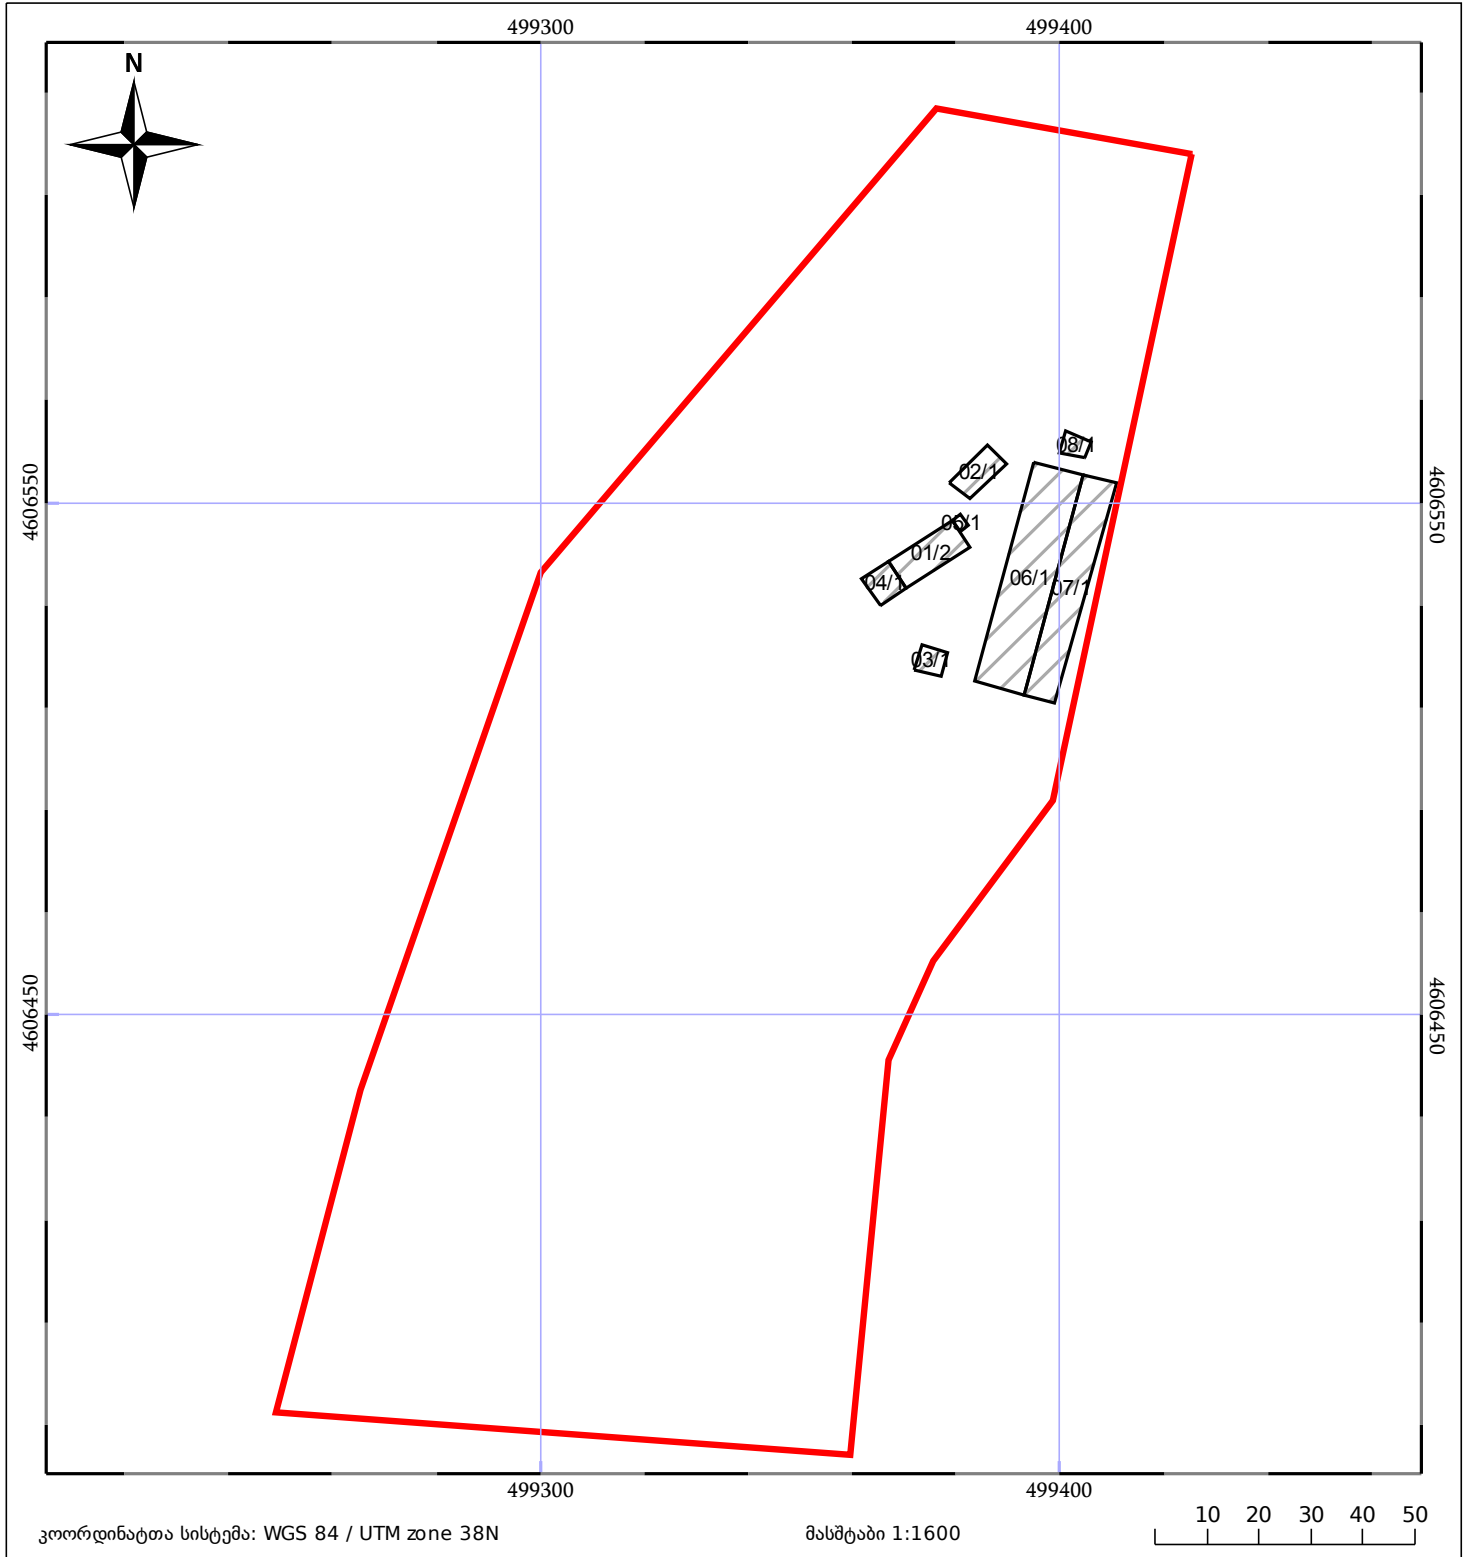

საკადასტრო გეგმა

საჯარო რეესტრის ეროვნული
სააგენტო

საკადასტრო კოდი: **81.07.14.108**

ნაკვეთის დანიშნულება:

სასოფლო-სამეურნეო

განცხადების ნომერი: **882016870523**

ფართობი:

25000 კვ.მ (WGS 84 / UTM zone 38N)

მომზადების თარიღი: **11/01/2017**

ნაკვეთის საკადასტრო საზღვარი	ხაზობრივი ნაგებობა	ტყის ფონდი
შენობა/ნაგებობა	მშენებარე ნაგებობა	ვალდებულება