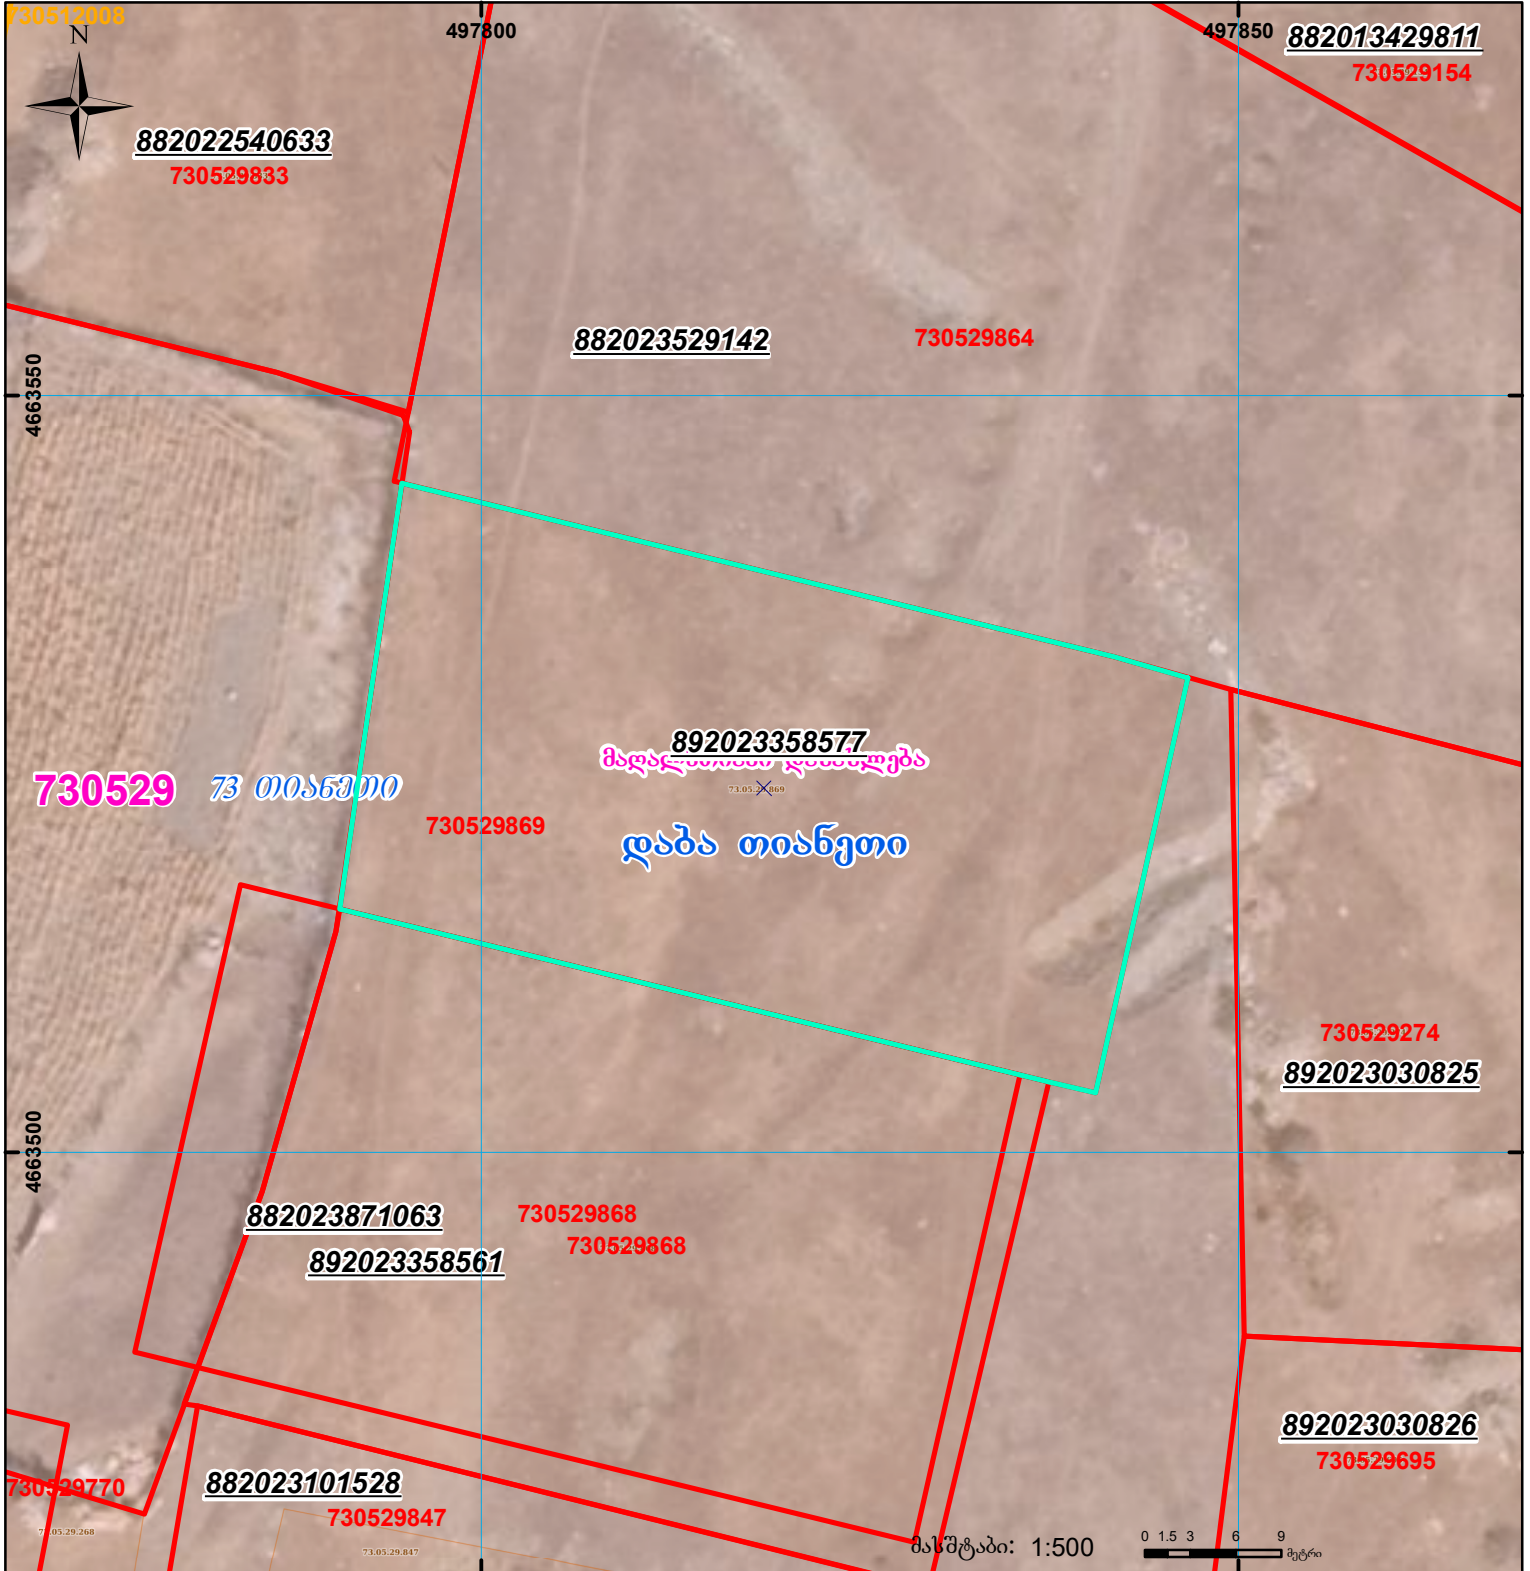

მიწის ნაკვეთის საკადასტრო კოდი: 730529 869
 განცხადების რეგისტრაციის ნომერი: 892023358577
 მიწის ნაკვეთის ფართობი: 1484 კვ.მ.
 დანიშნულება: 06.12.23
 მომზადების თარიღი:

	შენიშვნა-ნაგებობა, პირობითი ნომერი/სართულიანობა		ვალდებულება		სარეგისტრაციოდ წარმოდგენილი ნაკვეთი
	მიწის ნაკვეთის საკადასტრო საზღვარი		მშენებარე ნაგებობა		საზოხორციე ნაგებობა

UTM (საერთაშორისო) სისტემის კოორდ.