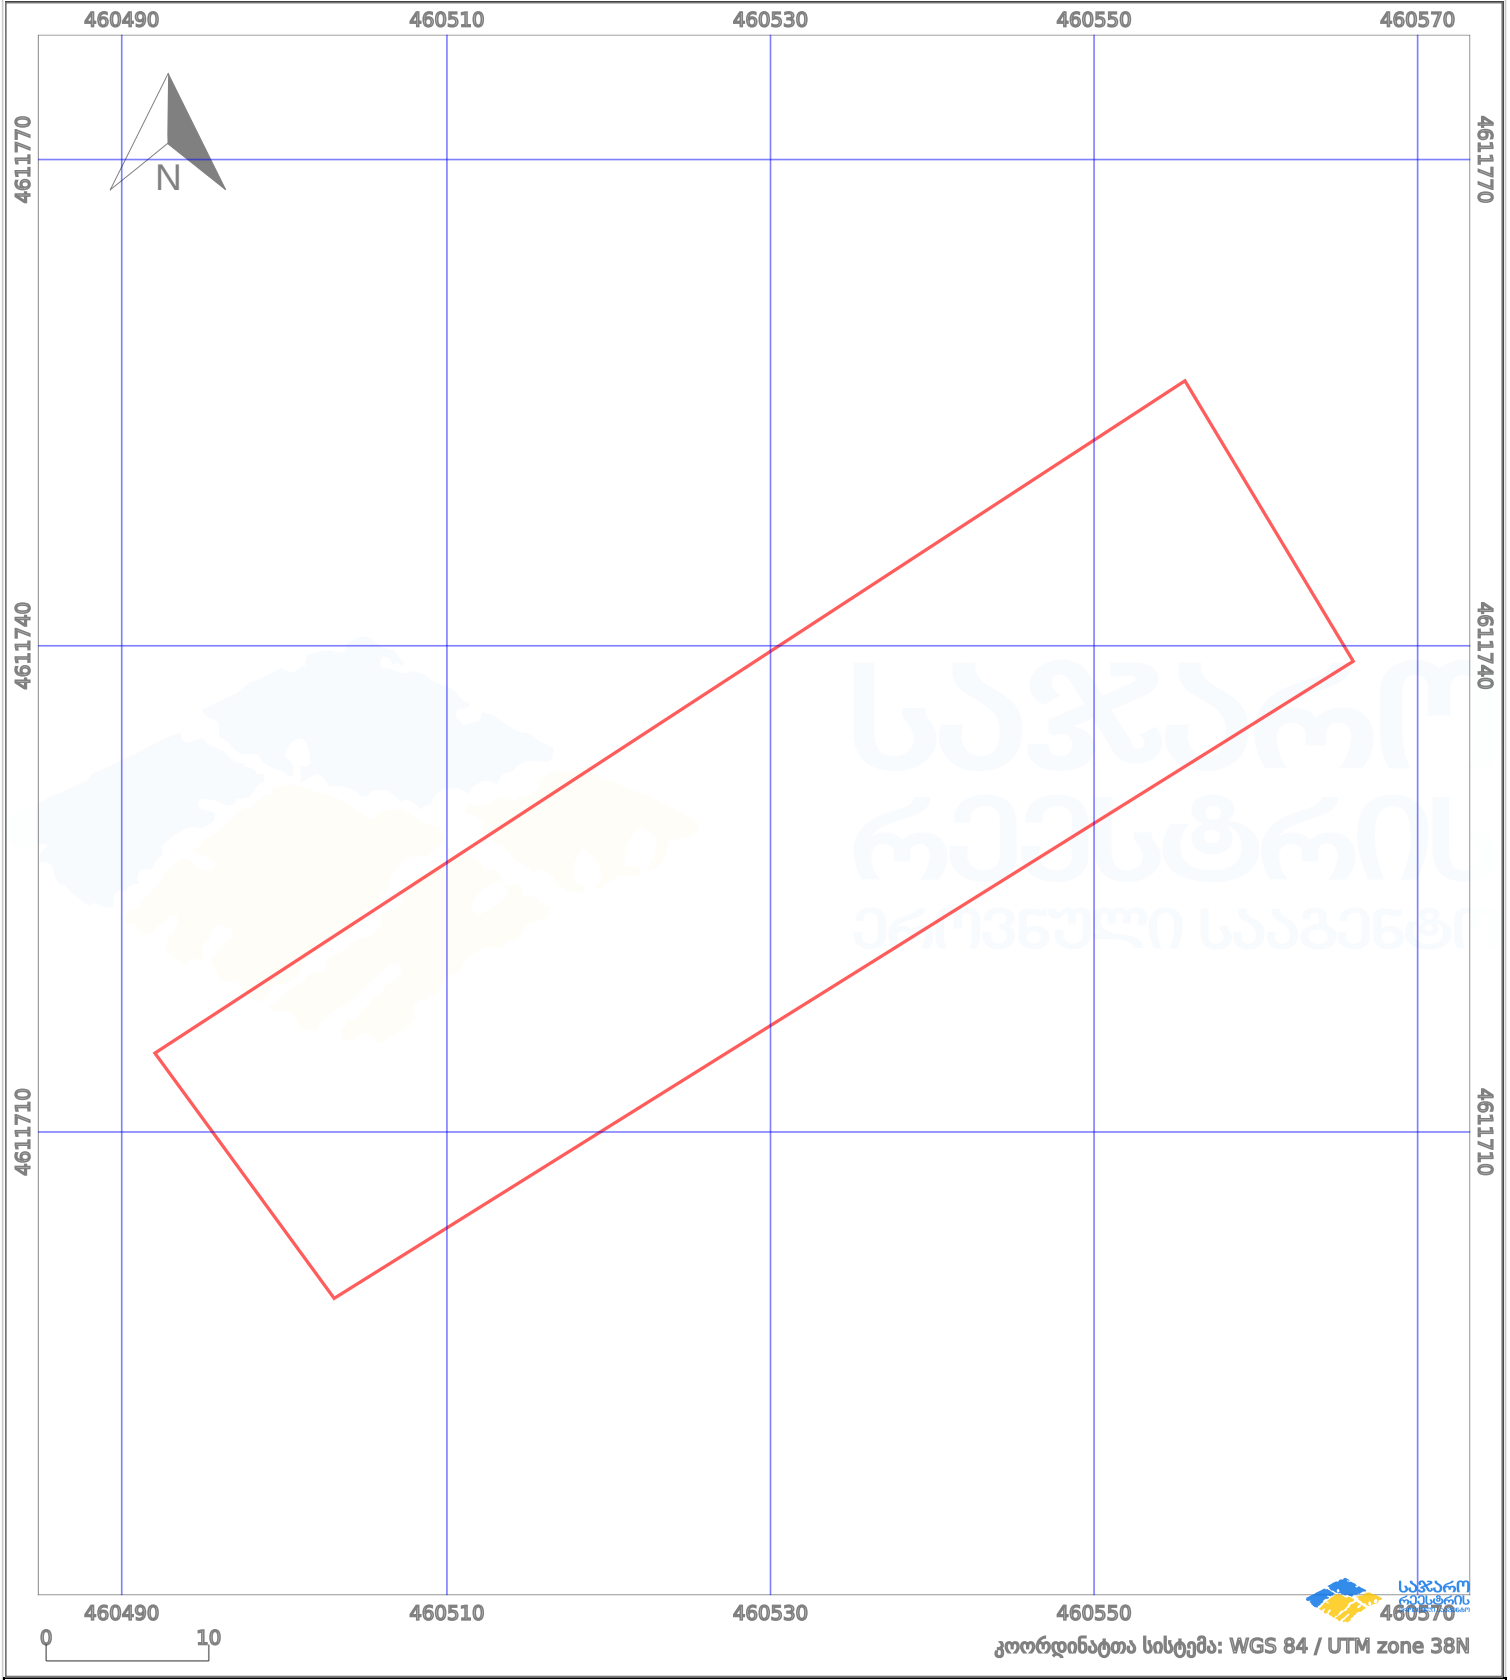

# საკადასტრო გეგმა

საქართველოს რეესტრის ეროვნული სააგენტო

საკადასტრო კოდი:

**84.20.60.024**

ნაკვეთის დანიშნულება:

**სასოფლო-სამეურნეო(სახნავი)**

განცხადების ნომერი:

**882022962141**

ფართობი:

**1460 კვ.მ (WGS 84 / UTM zone 38N)**

მომზადების თარიღი:

**27/12/2022**

პირობითი აღნიშვნები:

	ნაკვეთის საზღვარი		მშენებარე ნაკებობა		აშენებული ნაკებობა		ქარსაფარი ზოლი
	საზომრივი ნაკებობა		ტყის ფონდი		ვალდებულება		