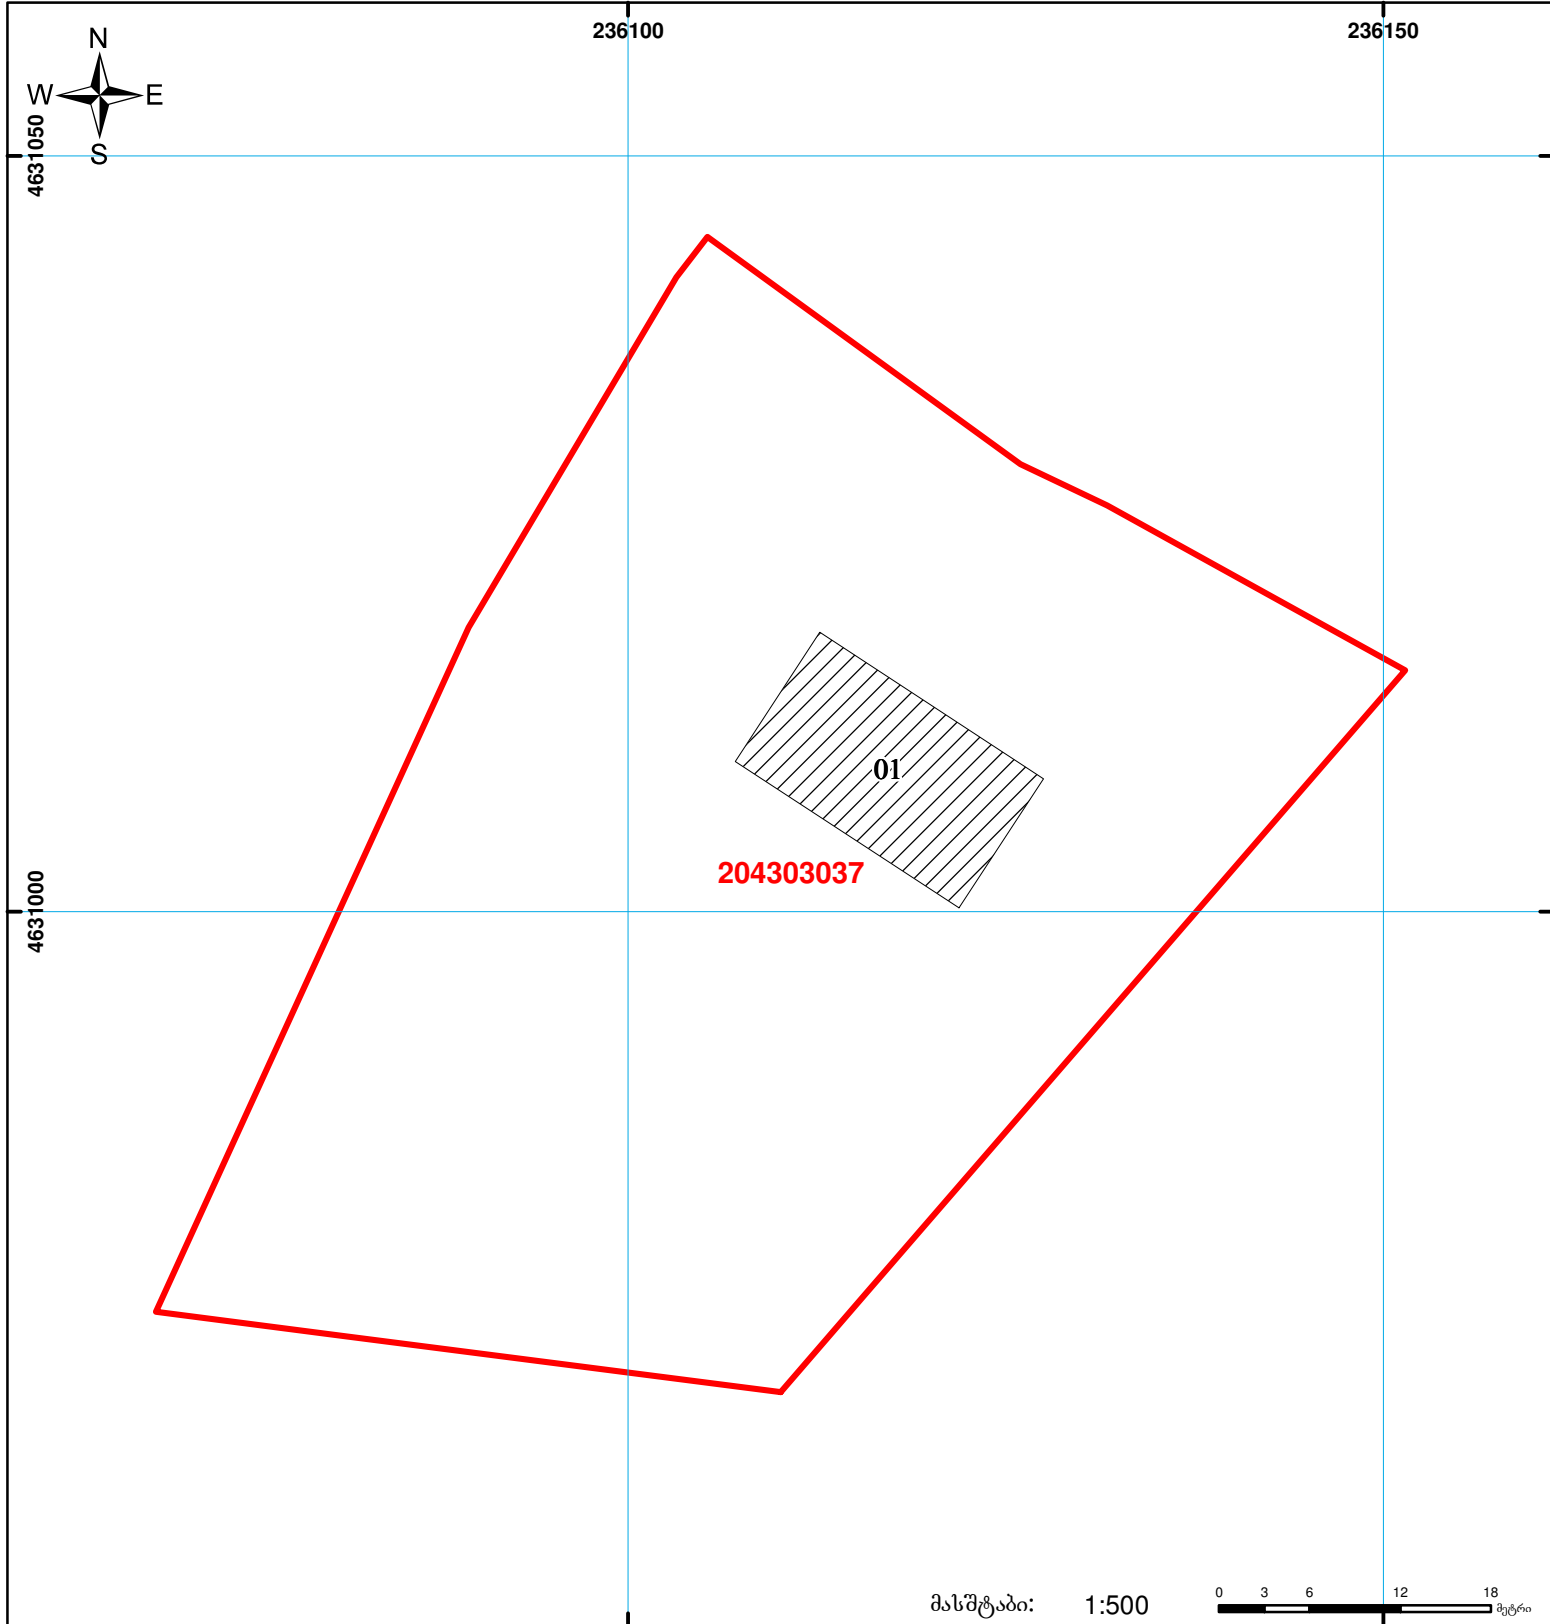

საქართველოს იუსტიციის სამინისტრო
საჯარო რეგისტრის ეროვნული სააგენტო
საკადასტრო ბეჭედი

მიწის ნაკვეთის საკადასტრო კოდი:
ბანცხალების რეგისტრაციის ნომერი:
მიწის ნაკვეთის ფართობი:
ღანიშნულება:

20 43 03 037
882012326081
3314 კვ.მ.
სასოფლო-სამეურნეო

მომზადების თარიღი:

10.07.12

	შენიშნა-ნაგებობა, პირობითი ნომერი/სართულიანობა		ვალდებულება		საზობრივი ნაგებობა	00'0 0.00 UTM (საერთაშორისო) სისტემის კოორდ.
	მიწის ნაკვეთის საკადასტრო საზღვარი		მშენებარე ნაგებობა			