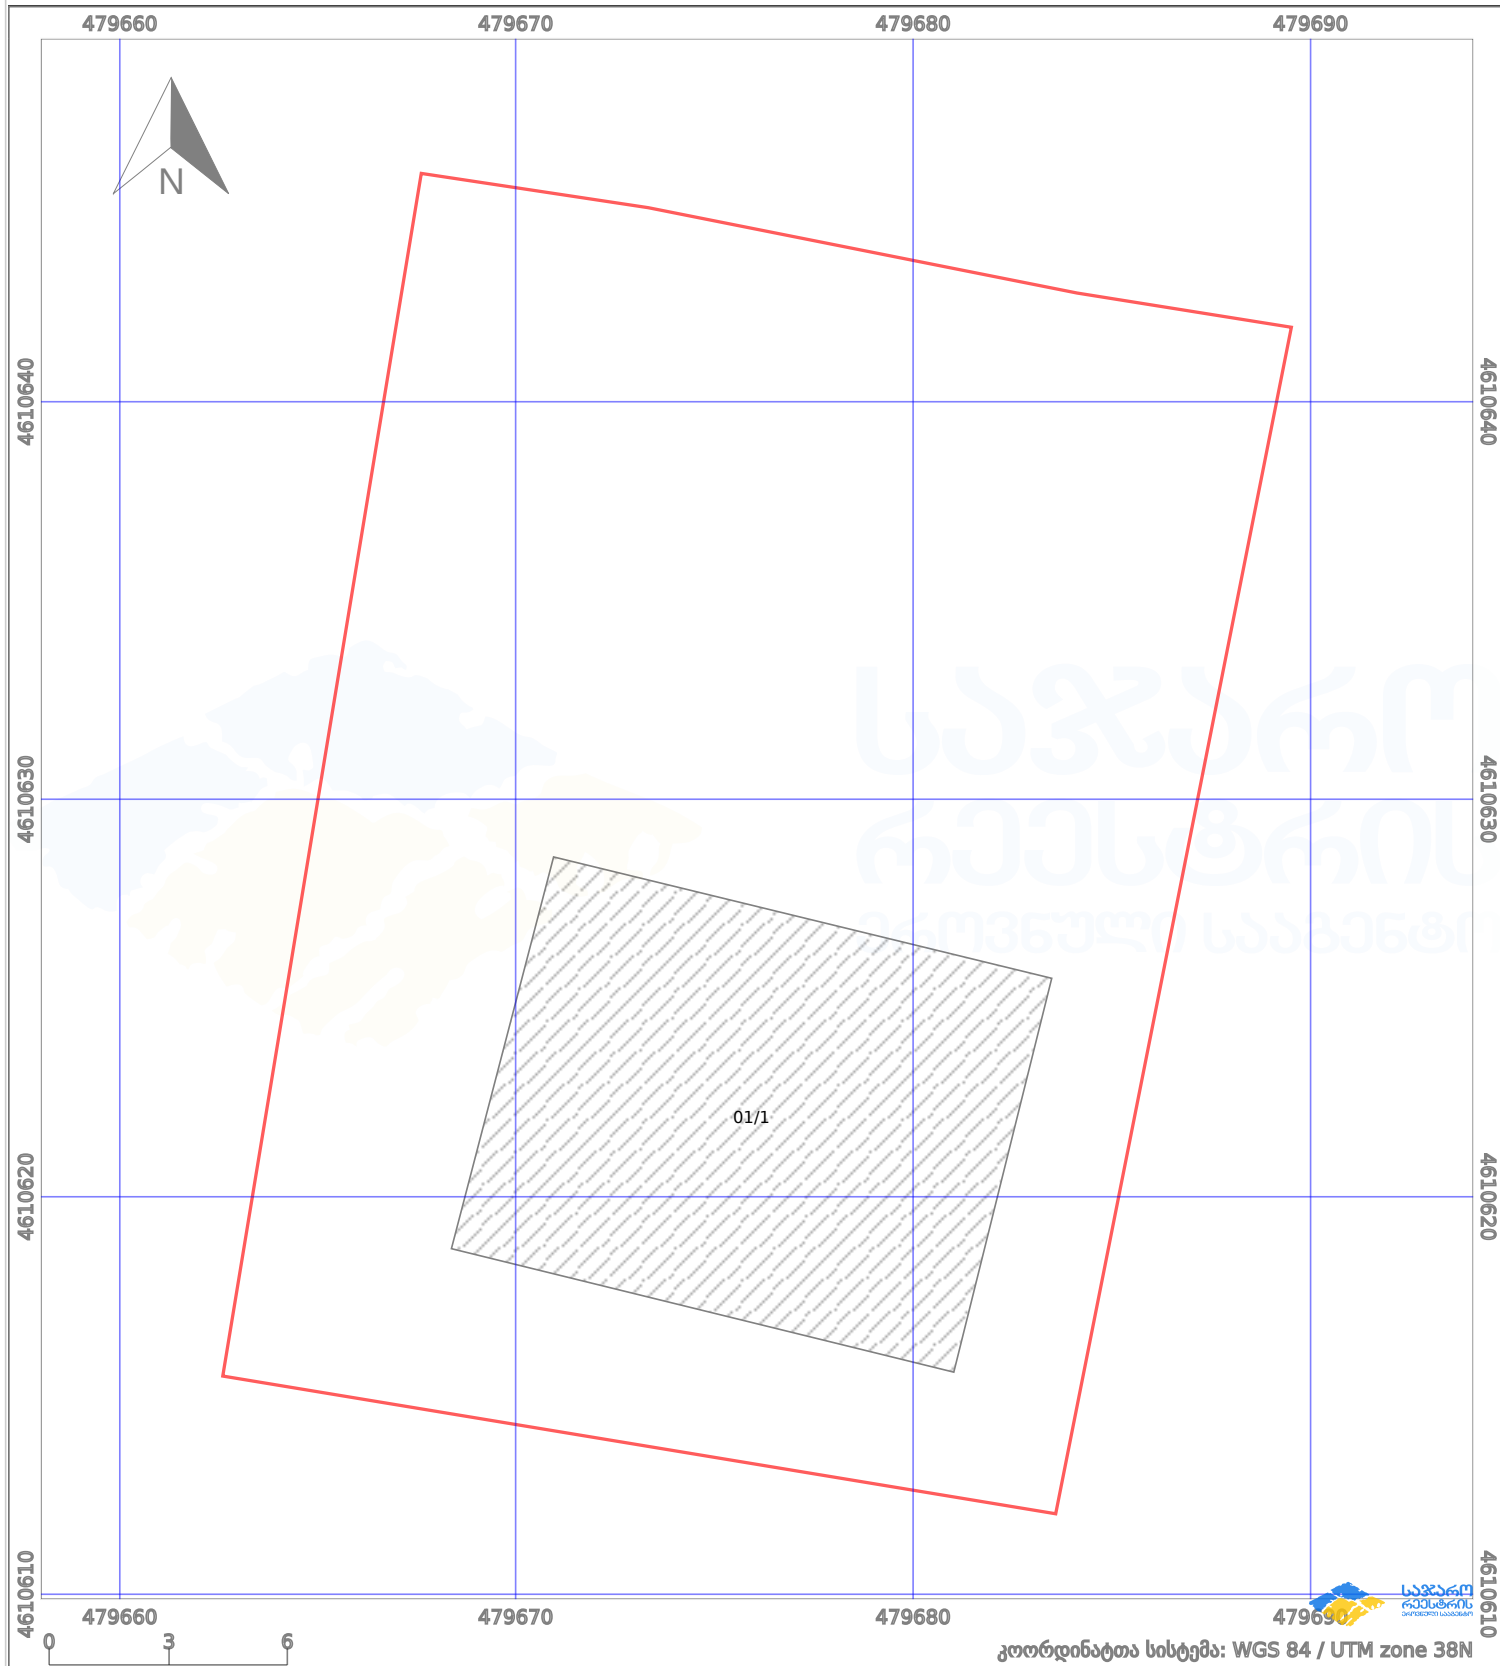

საკადასტრო გეგმა

საქართველოს რეესტრის ეროვნული სააგენტო

საკადასტრო კოდი: **01.81.02.153.055**

ნაკვეთის დანიშნულება:

სასოფლო-სამეურნეო(საკარმიდამო)

განცხადების ნომერი: **892024169179**

ფართობი:

665 კვ.მ (WGS 84 / UTM zone 38N)

მომზადების თარიღი: **10/12/2024**

პირობითი აღნიშვნები:

	ნაკვეთის საზღვარი		მშენებარე ნაგებობა		02/4	ამენებული ნაგებობა		მინისქვეშა ნაგებობა
	საზღვარი ნაგებობა		ტყის ფონდი			ვალდებულება		ქარსაფარი ბოლი