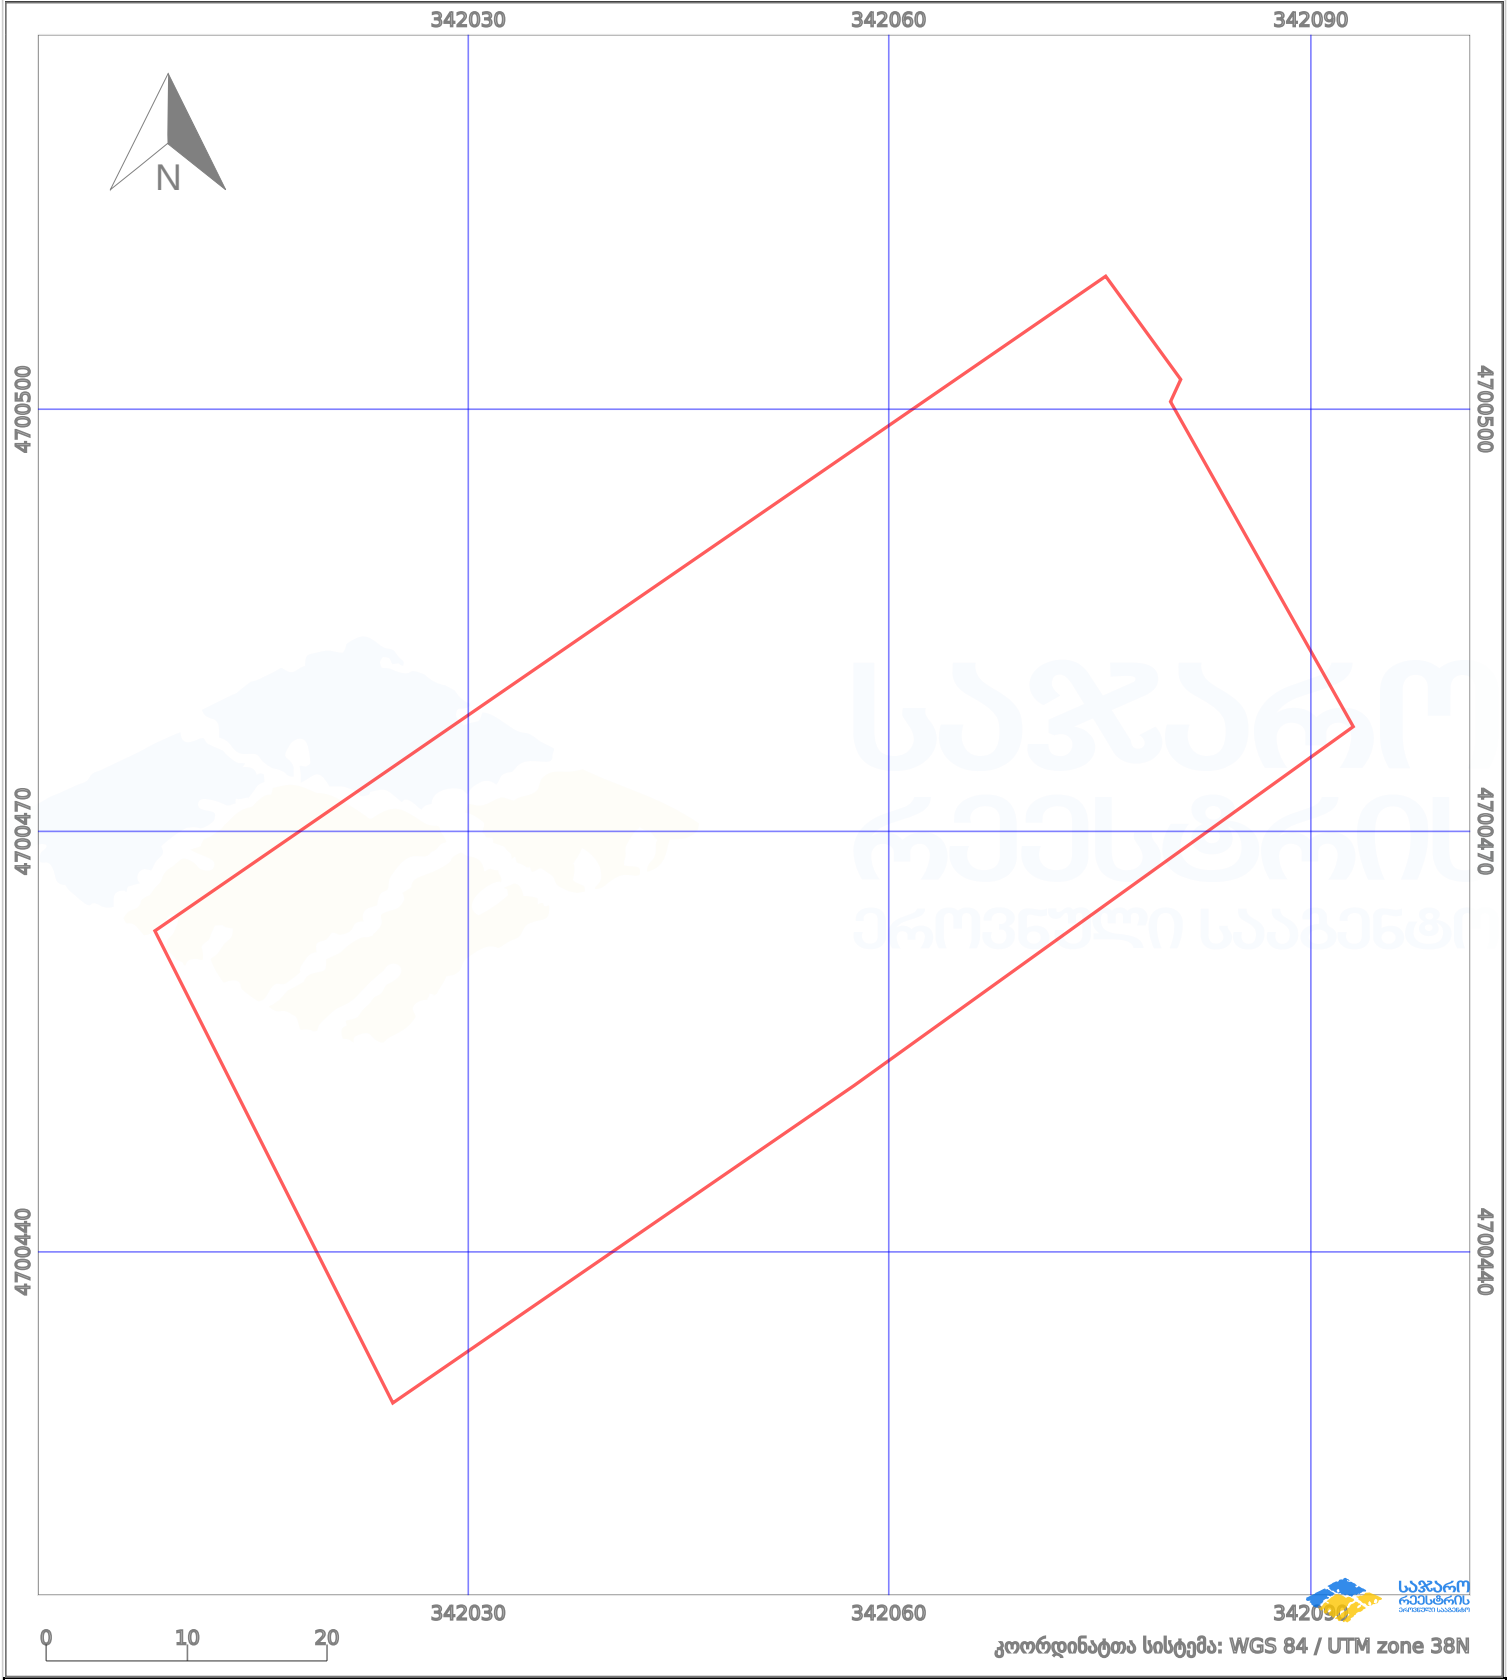

საკადასტრო გეგმა

საქართველოს რეესტრის ეროვნული სააგენტო

საკადასტრო კოდი:

86.11.27.1090

ნაკვეთის დანიშნულება:

სასოფლო-სამეურნეო(სათიბი)

განცხადების ნომერი:

892023041079

ფართობი:

3072 კვ.მ (WGS 84 / UTM zone 38N)

მომზადების თარიღი:

21/11/2023

პირობითი აღნიშვნები:

	ნაკვეთის საზღვარი		მშენებარე ნაგებობა		აშენებული ნაგებობა		ქარსაფარი ზოლი
	საზომრივი ნაგებობა		ტყის ფონდი		ვალდებულება		