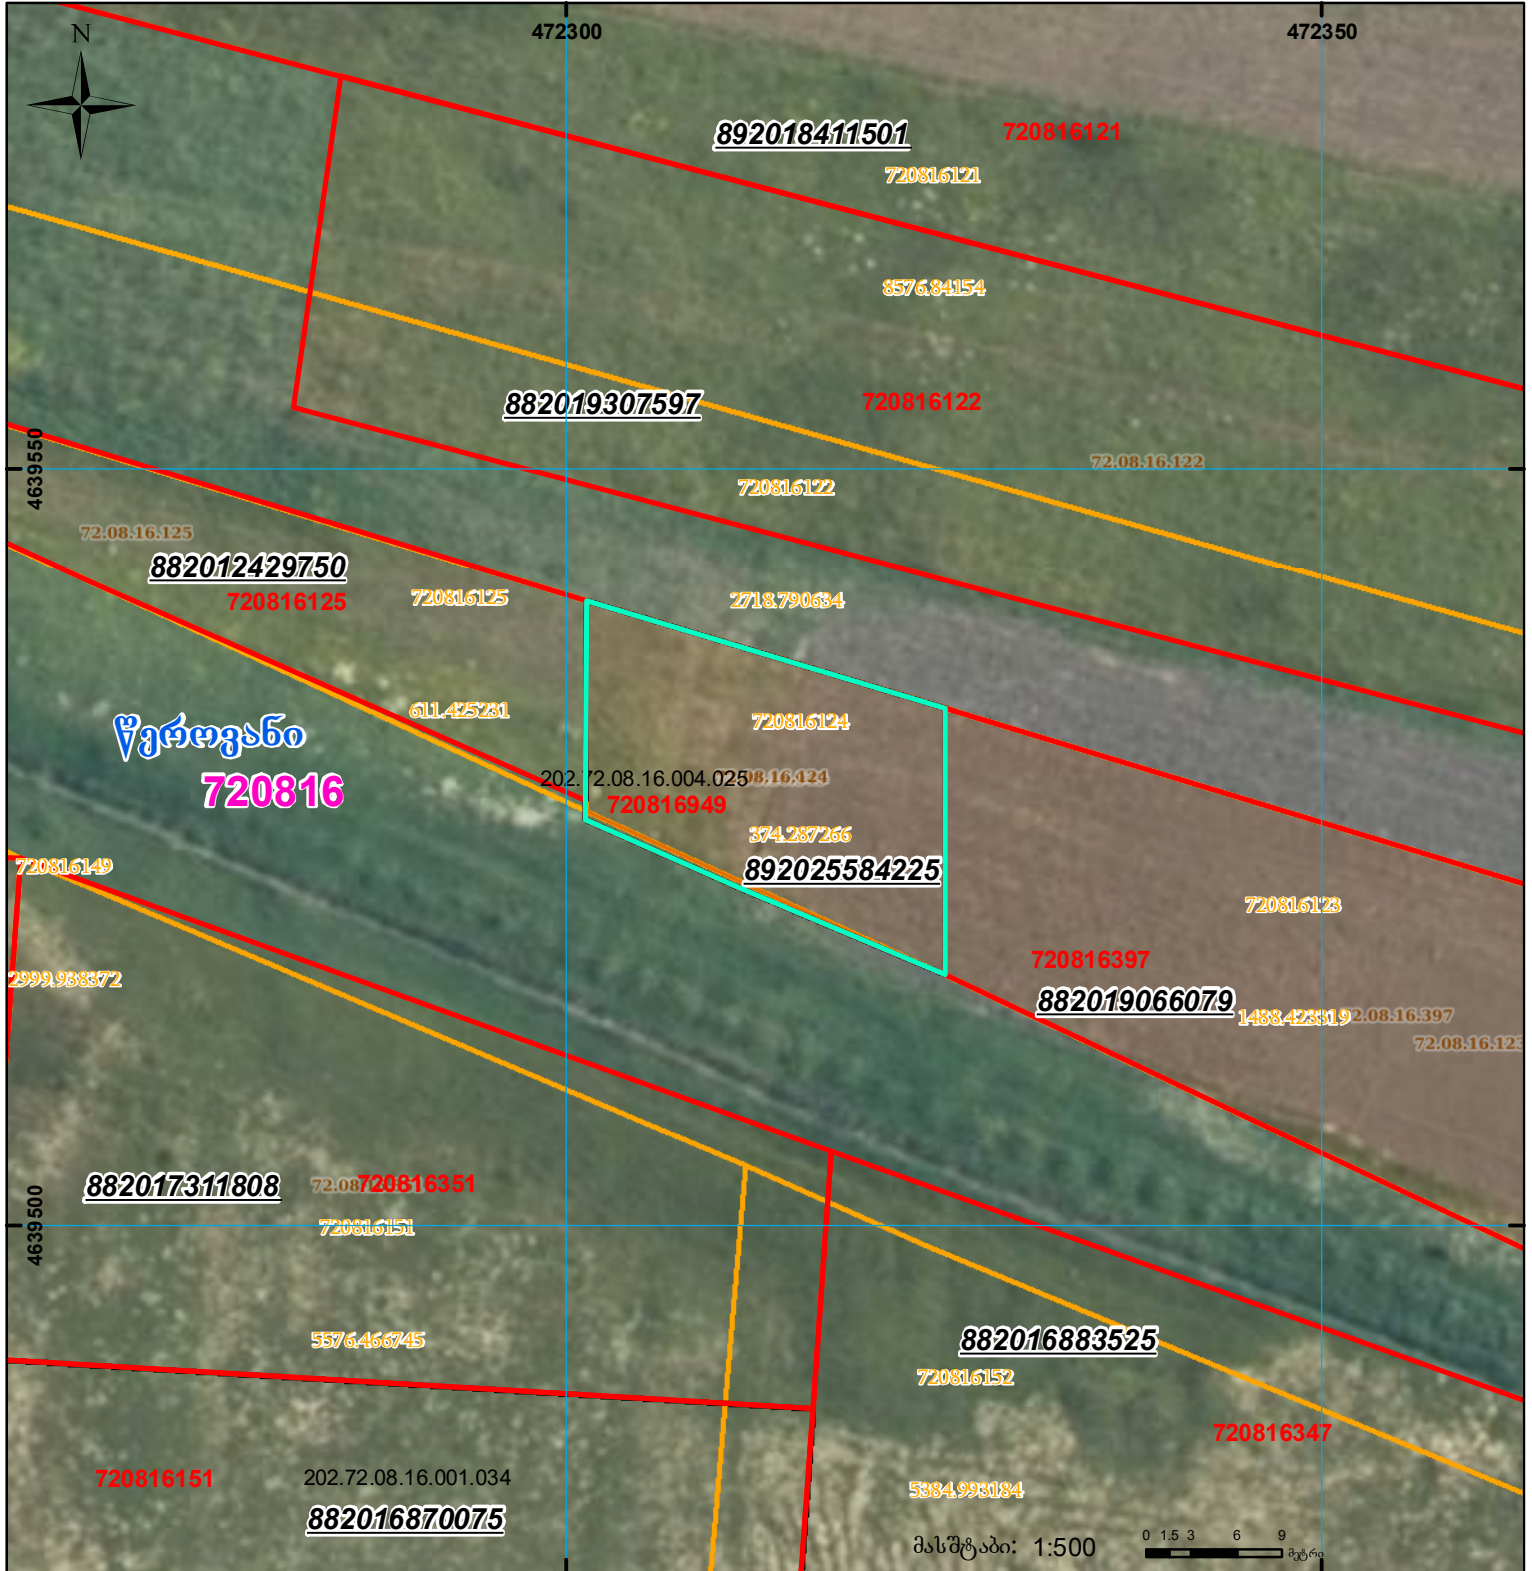

მიწის ნაკვეთის საკადასტრო კოდი: 720816949
 განცხადების რეგისტრაციის ნომერი: 892025584225
 მიწის ნაკვეთის ფართობი: 383 კვ.მ.
 დანიშნულება:
 მომზადების თარიღი: 29.01.26

	შენიშნული ნაკვეთი, პირობითი ნომერი/სართულიანობა		ვალდებულება		სარეგისტრაციოდ წარმოდგენილი ნაკვეთი
	მიწის ნაკვეთის საკადასტრო საზღვარი		შემგებარე ნაკვეთი		საზობრივი ნაკვეთი

UTM (საერთაშორისო) სისტემის კოორდ.