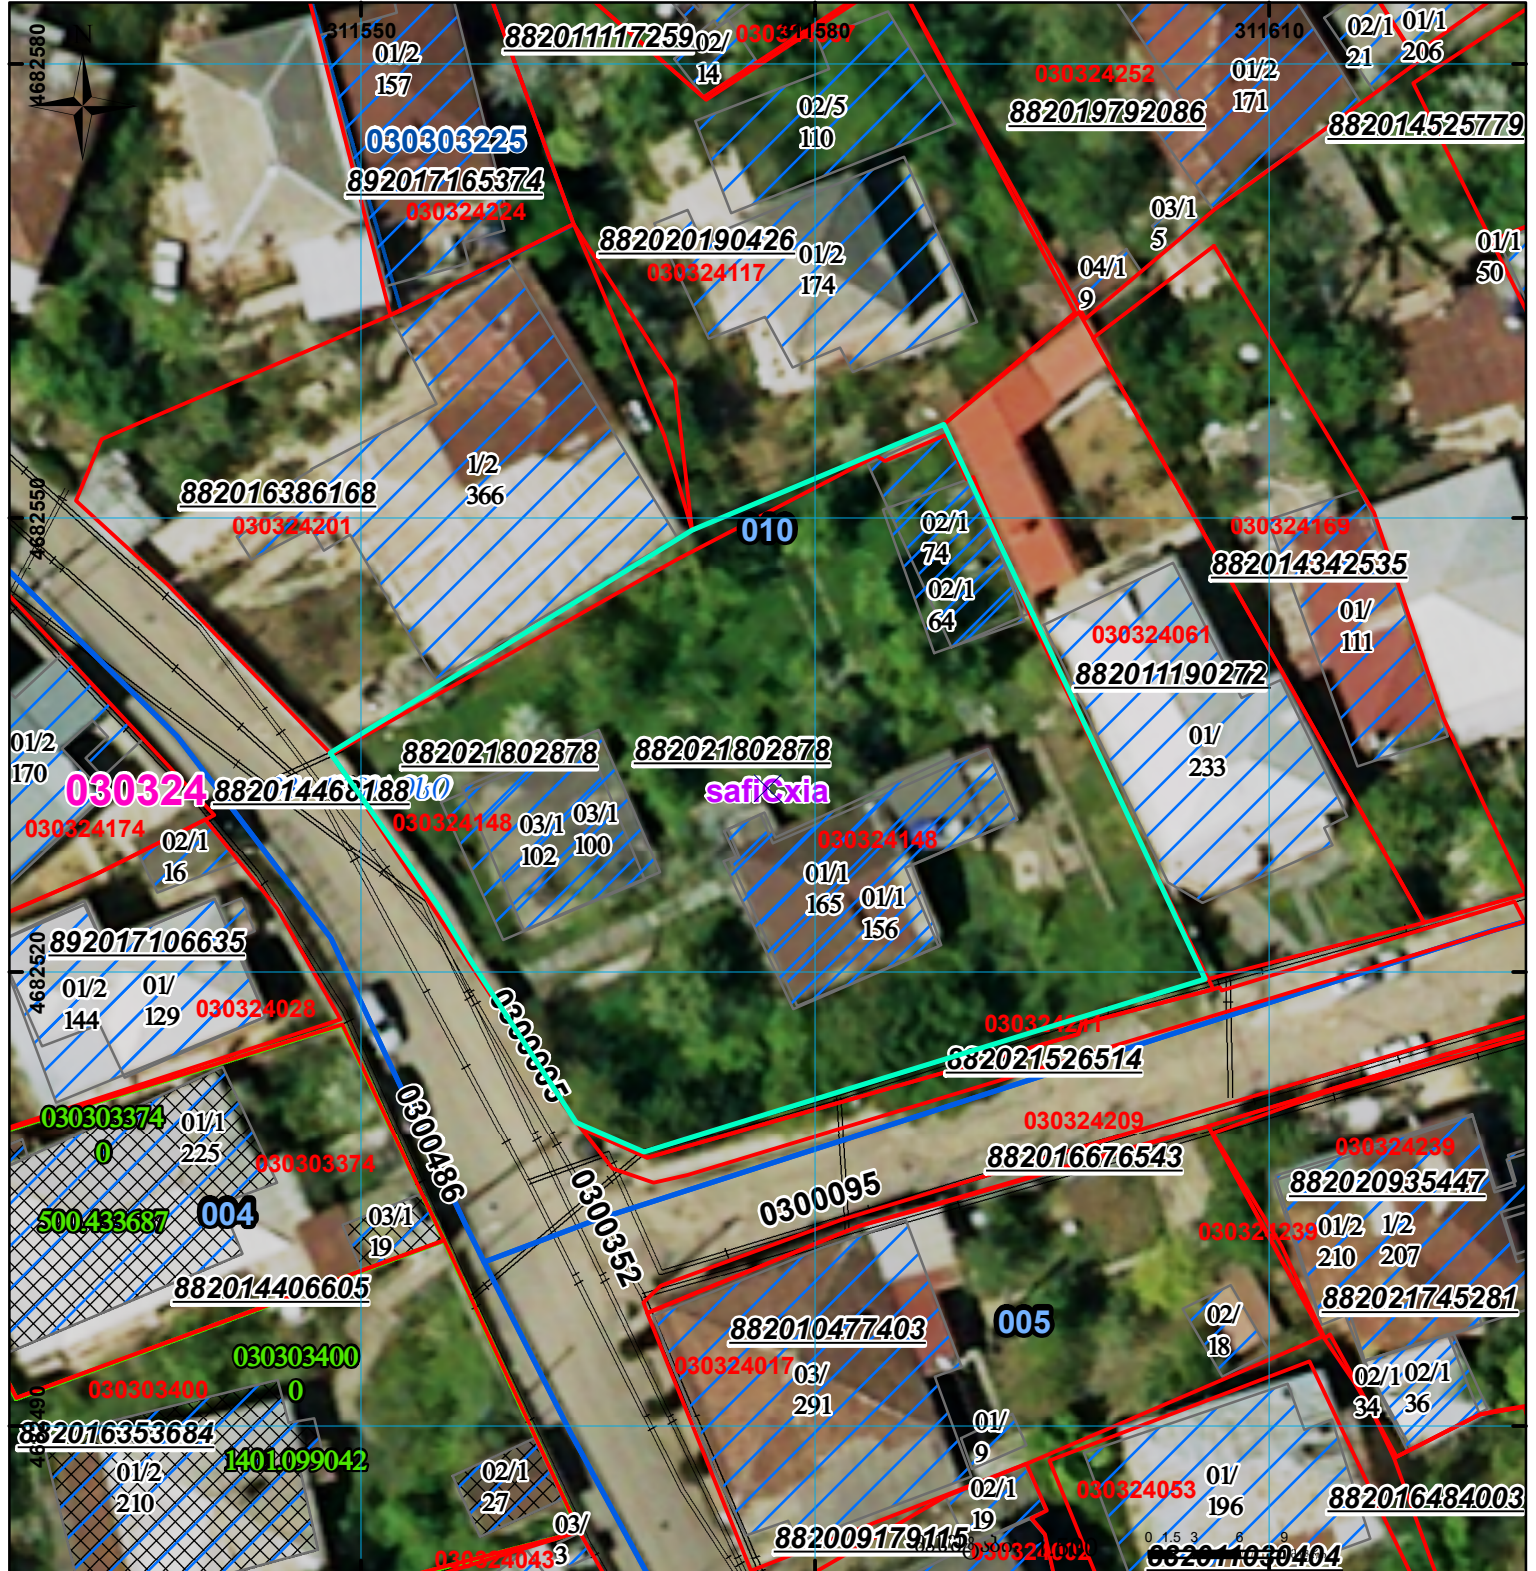

ნაკვეთი 1/3-ზე ნაკლებად იცვლის ავტომატურად

მიწის ნაკვეთის საკადასტრო კოდი: **030324148**
 განცხადების რეგისტრაციის ნომერი: **882021802878**
 მიწის ნაკვეთის ფართობი: **1612 კვ.მ.**
 დანიშნულება:
 მომზადების თარიღი: **21.09.21**

შენობა-ნაგებობა, პირობითი ნომერი/სართულიანობა	ვალდებულება	სარეგისტრაციოდ წარმოდგენილი ნაკვეთი
მიწის ნაკვეთის საკადასტრო საზღვარი	მშენებარე ნაგებობა	საზოგადოებრივი ნაგებობა

UTM (საერთაშორისო) სისტემის კოორდ.