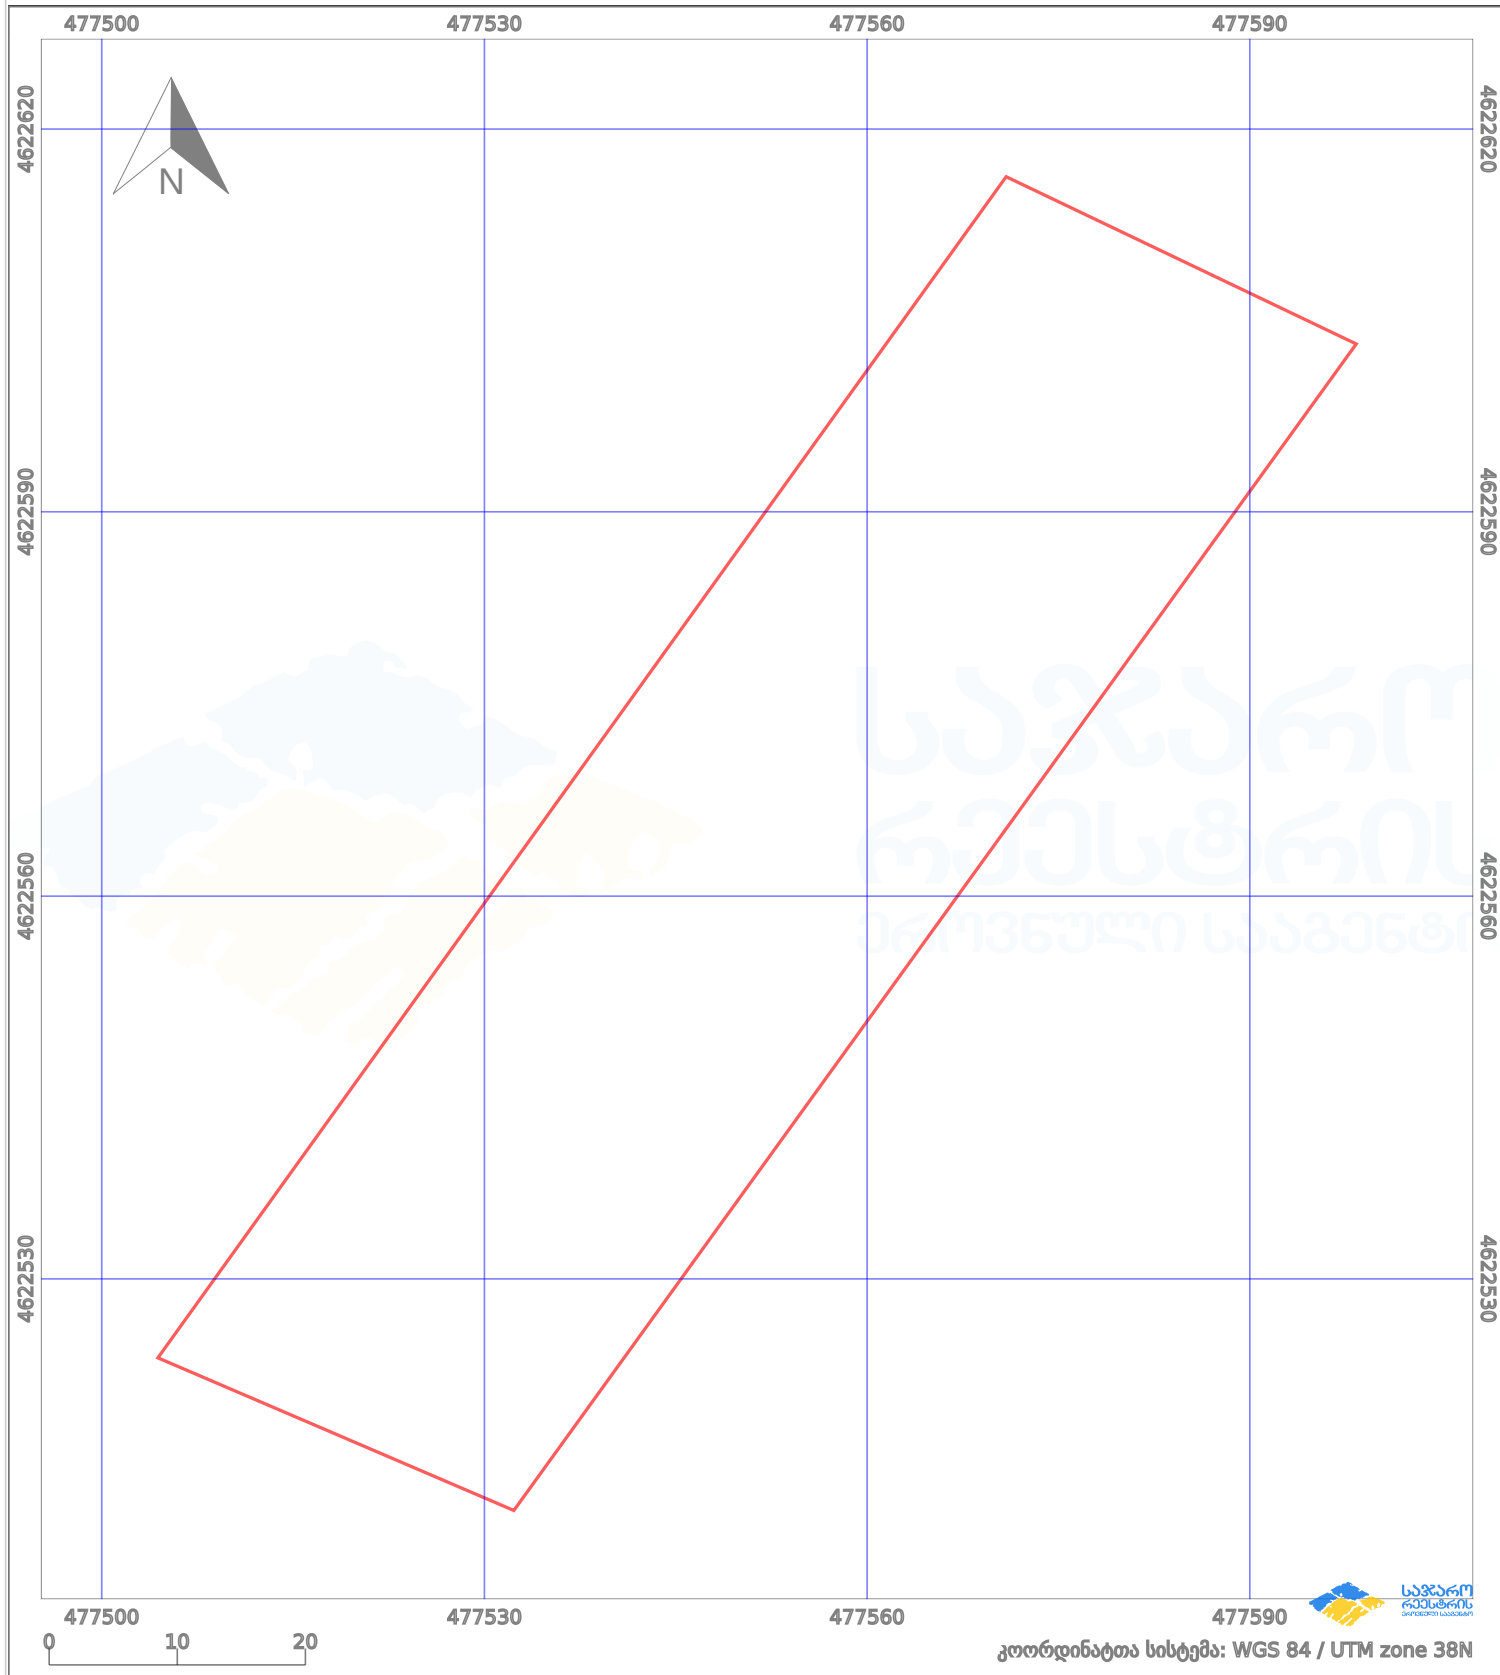

საკადასტრო გეგმა

საქართველოს რეესტრის ეროვნული სააგენტო

საკადასტრო კოდი:

72.16.20.173

ნაკვეთის დანიშნულება:

სასოფლო-სამეურნეო

განცხადების ნომერი:

882023607603

ფართობი:

3370 კვ.მ (WGS 84 / UTM zone 38N)

მომზადების თარიღი:

13/06/2023

პირობითი აღნიშვნები:

- | | | | | | | | |
|--|--------------------|--|--------------------|--|--------------------|--|----------------|
| | ნაკვეთის საზღვარი | | მშენებარე ნაგებობა | | აშენებული ნაგებობა | | ქარსაფარი ზოლი |
| | საზომრივი ნაგებობა | | ტყის ფონდი | | ვალდებულება | | |