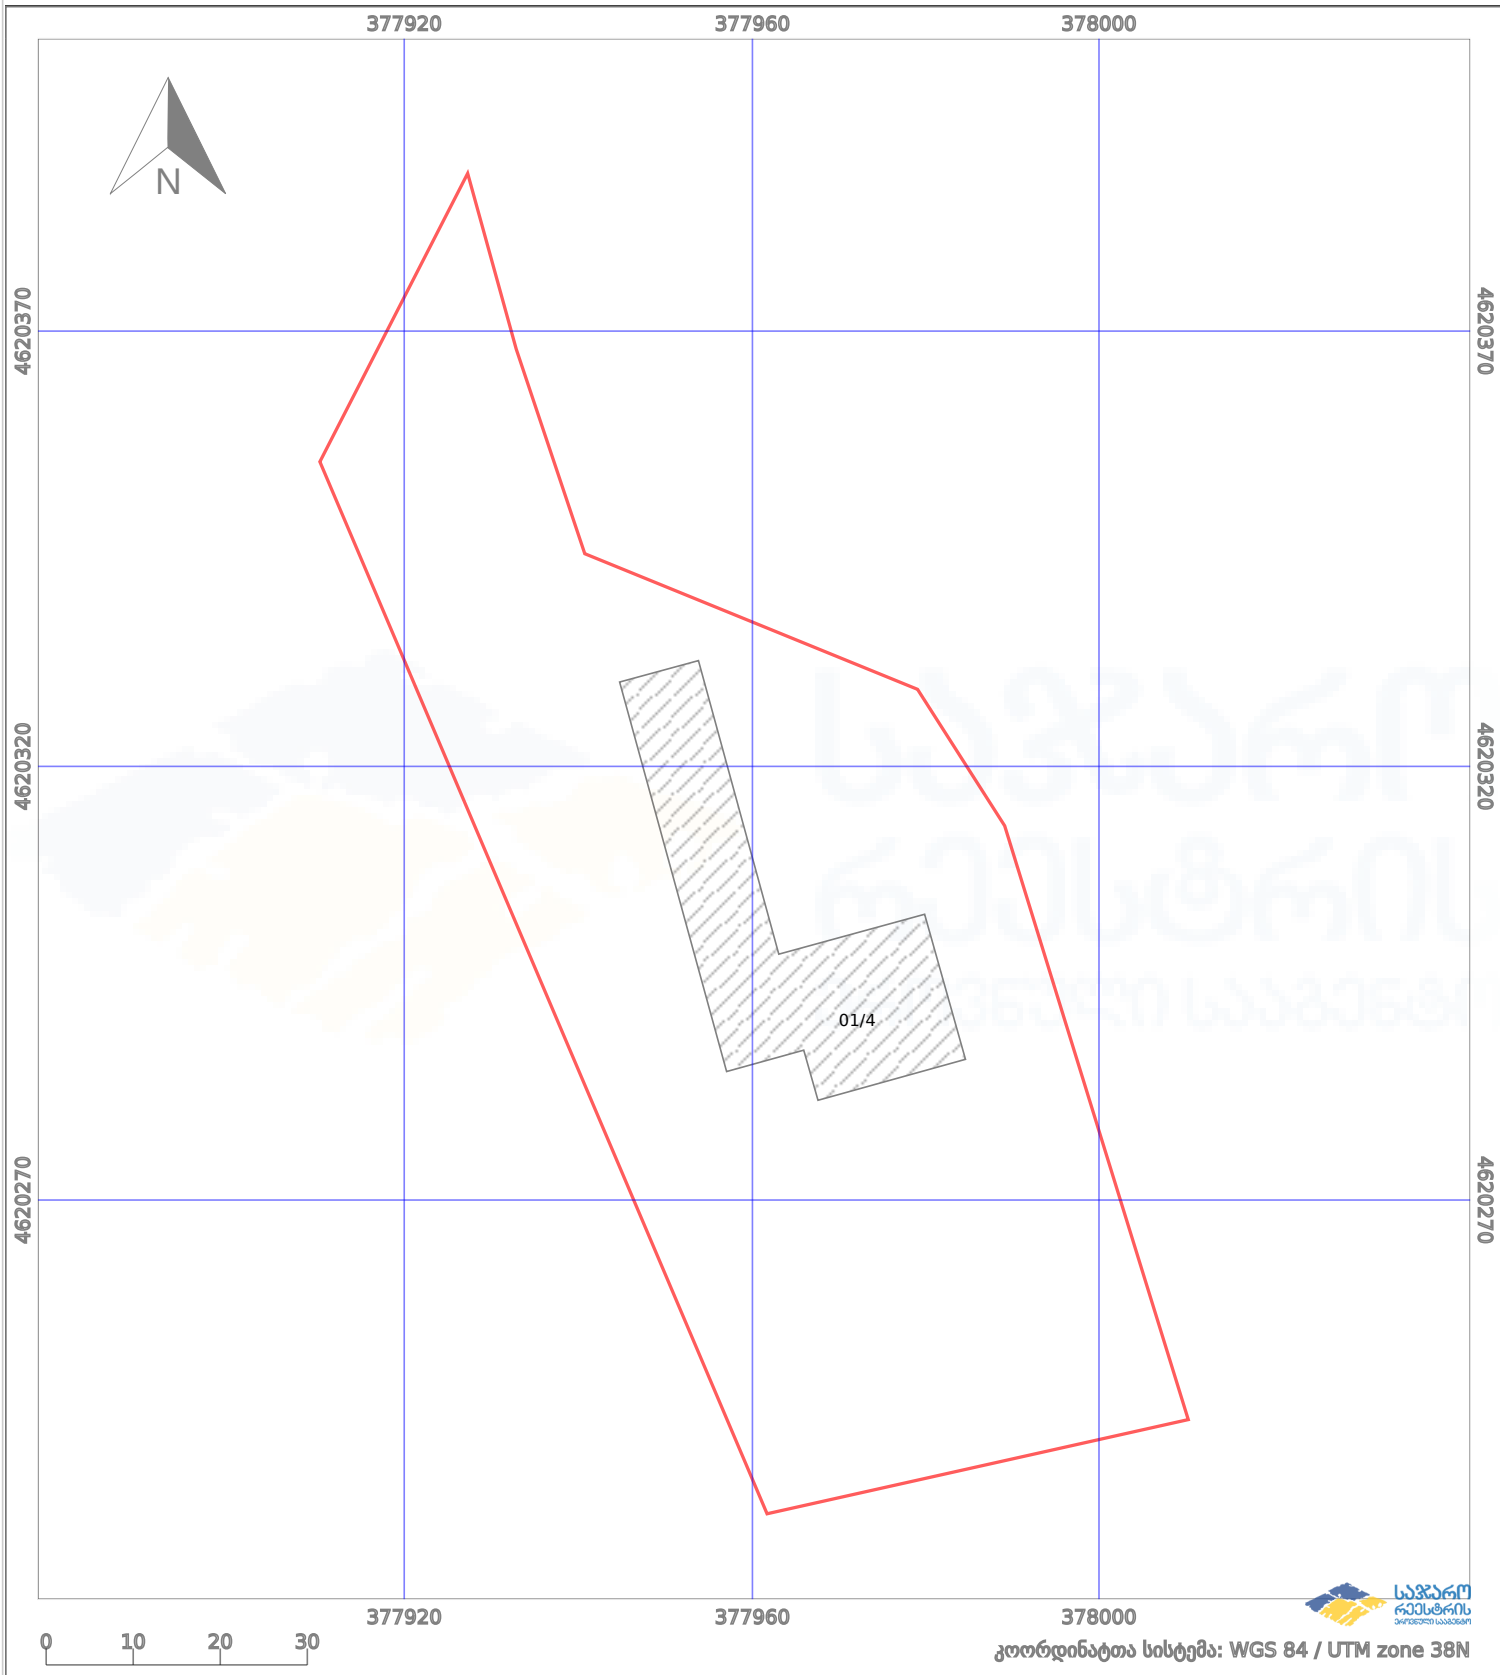

საკადასტრო გეგმა

საქართველოს რეესტრის ეროვნული სააგენტო

საკადასტრო კოდი:

64.30.04.654

ნაკვეთის დანიშნულება:

არასასოფლო სამეურნეო

განცხადების ნომერი:

882022128911

ფართობი:

6500 კვ.მ (WGS 84 / UTM zone 38N)

მომზადების თარიღი:

06/03/2022

	ნაკვეთის საზღვარი		პირობითი აღნიშვნები:		აშენებული ნაგებობა
	საზღვარი ნაგებობა		მშენებარე ნაგებობა		ვალდებულება
			ტყის ფონდი		