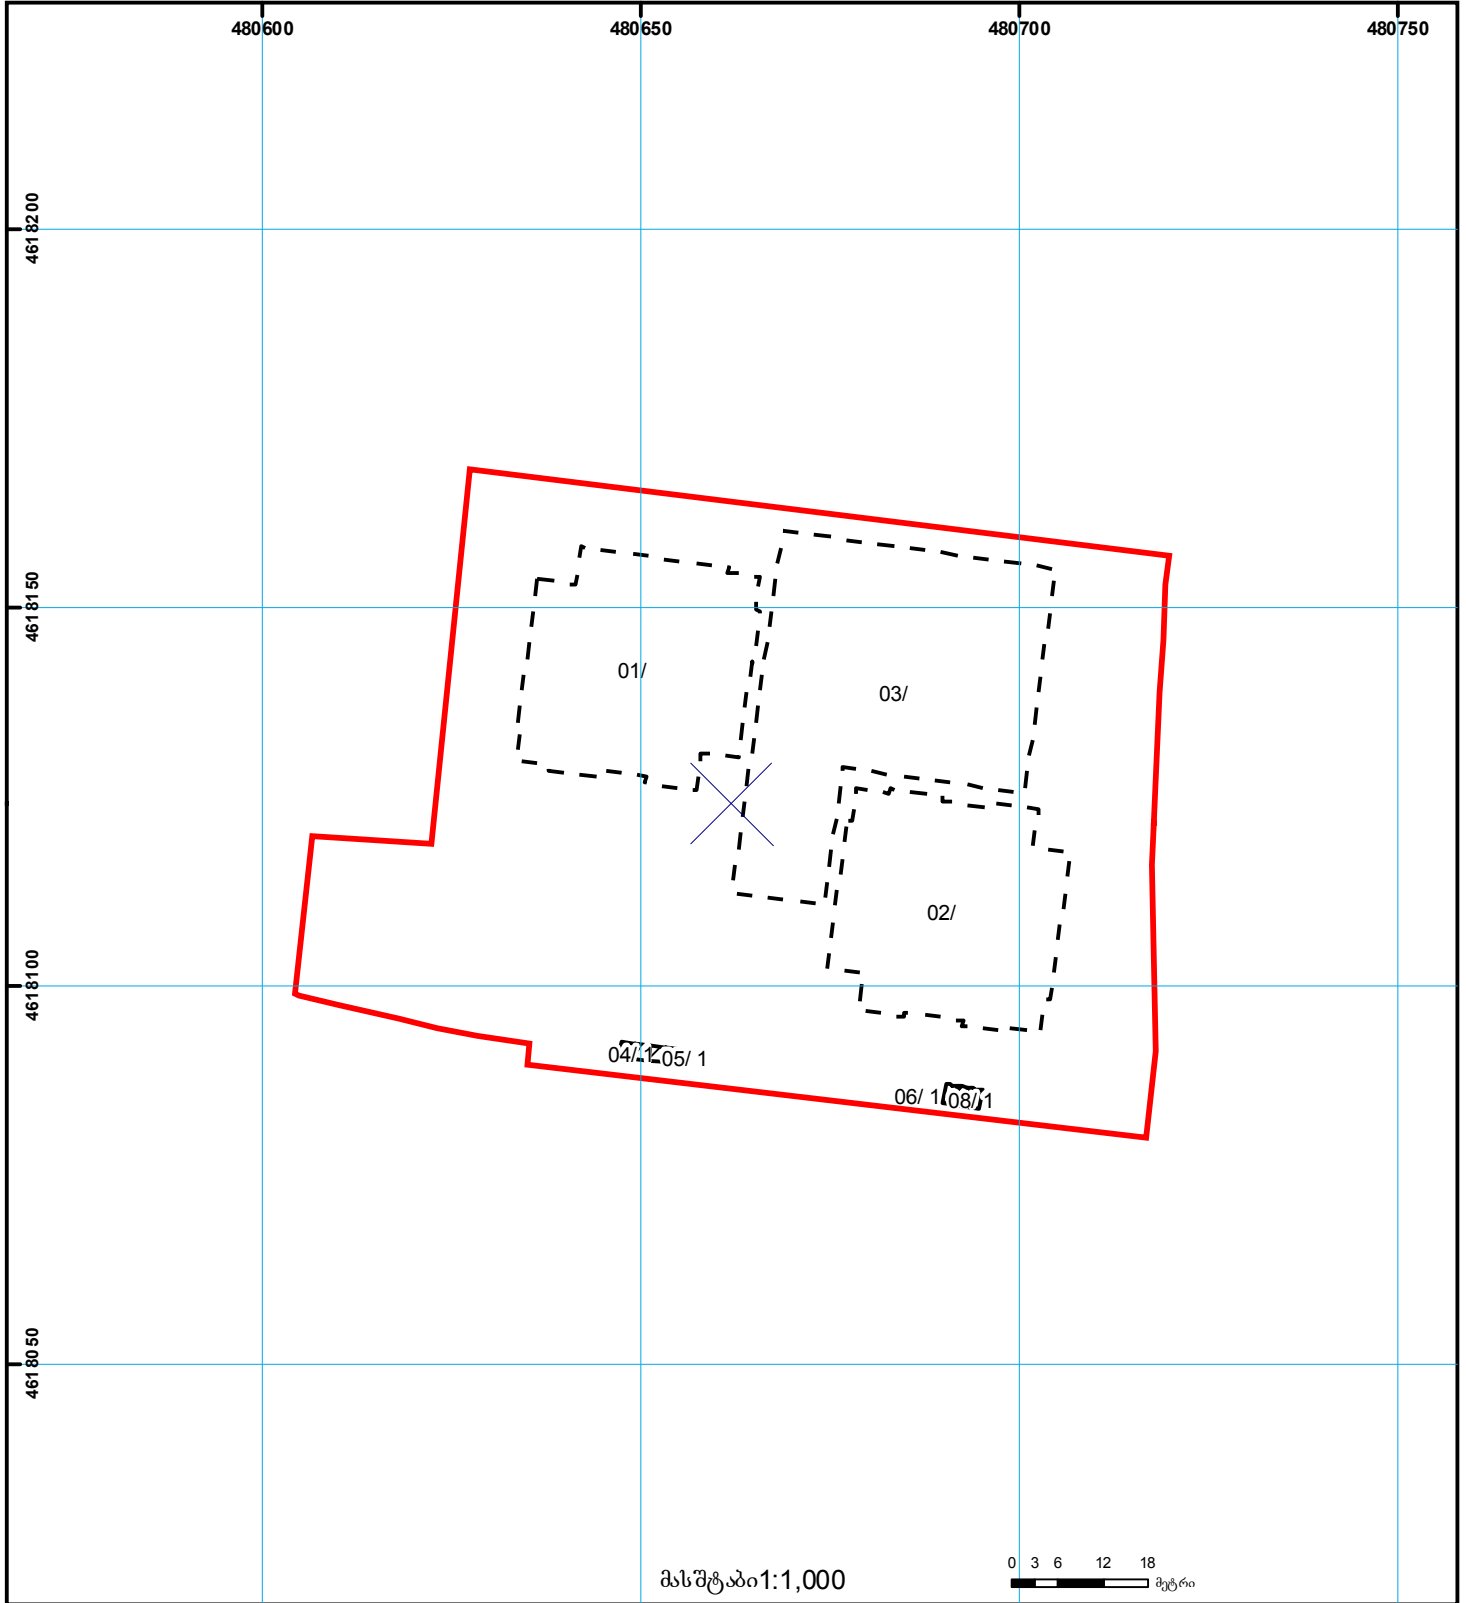

საქართველოს იუსტიციის სამინისტრო
საჯარო რეგისტრის ეროვნული სააგენტო

საკადასტრო გეგმა

საჯარო რეგისტრის
ეროვნული სააგენტო

მიწის ნაკვეთის საკადასტრო კოდი: 01.14.14.006.018
განცხადების რეგისტრაციის ნომერი 882011485274
მიწის ნაკვეთის ფართობი: 7662 კვ.მ.
დანიშნულება: არასასოფლო-სამეურნეო
მომზადების თარიღი 13.10.11

მასშტაბი 1:1,000

	შენიშნული ნაკვეთი, პირობითი ნომერი/სართულიანობა		ვალდებულება		საზობრივი ნაკვეთი	 000 (საერთაშორისო) UTM სისტემის კოორდ.
	მიწის ნაკვეთის საკადასტრო საზღვარი		მშენებარე ნაკვეთი		მიწის ქვეშა ნაკვეთი	