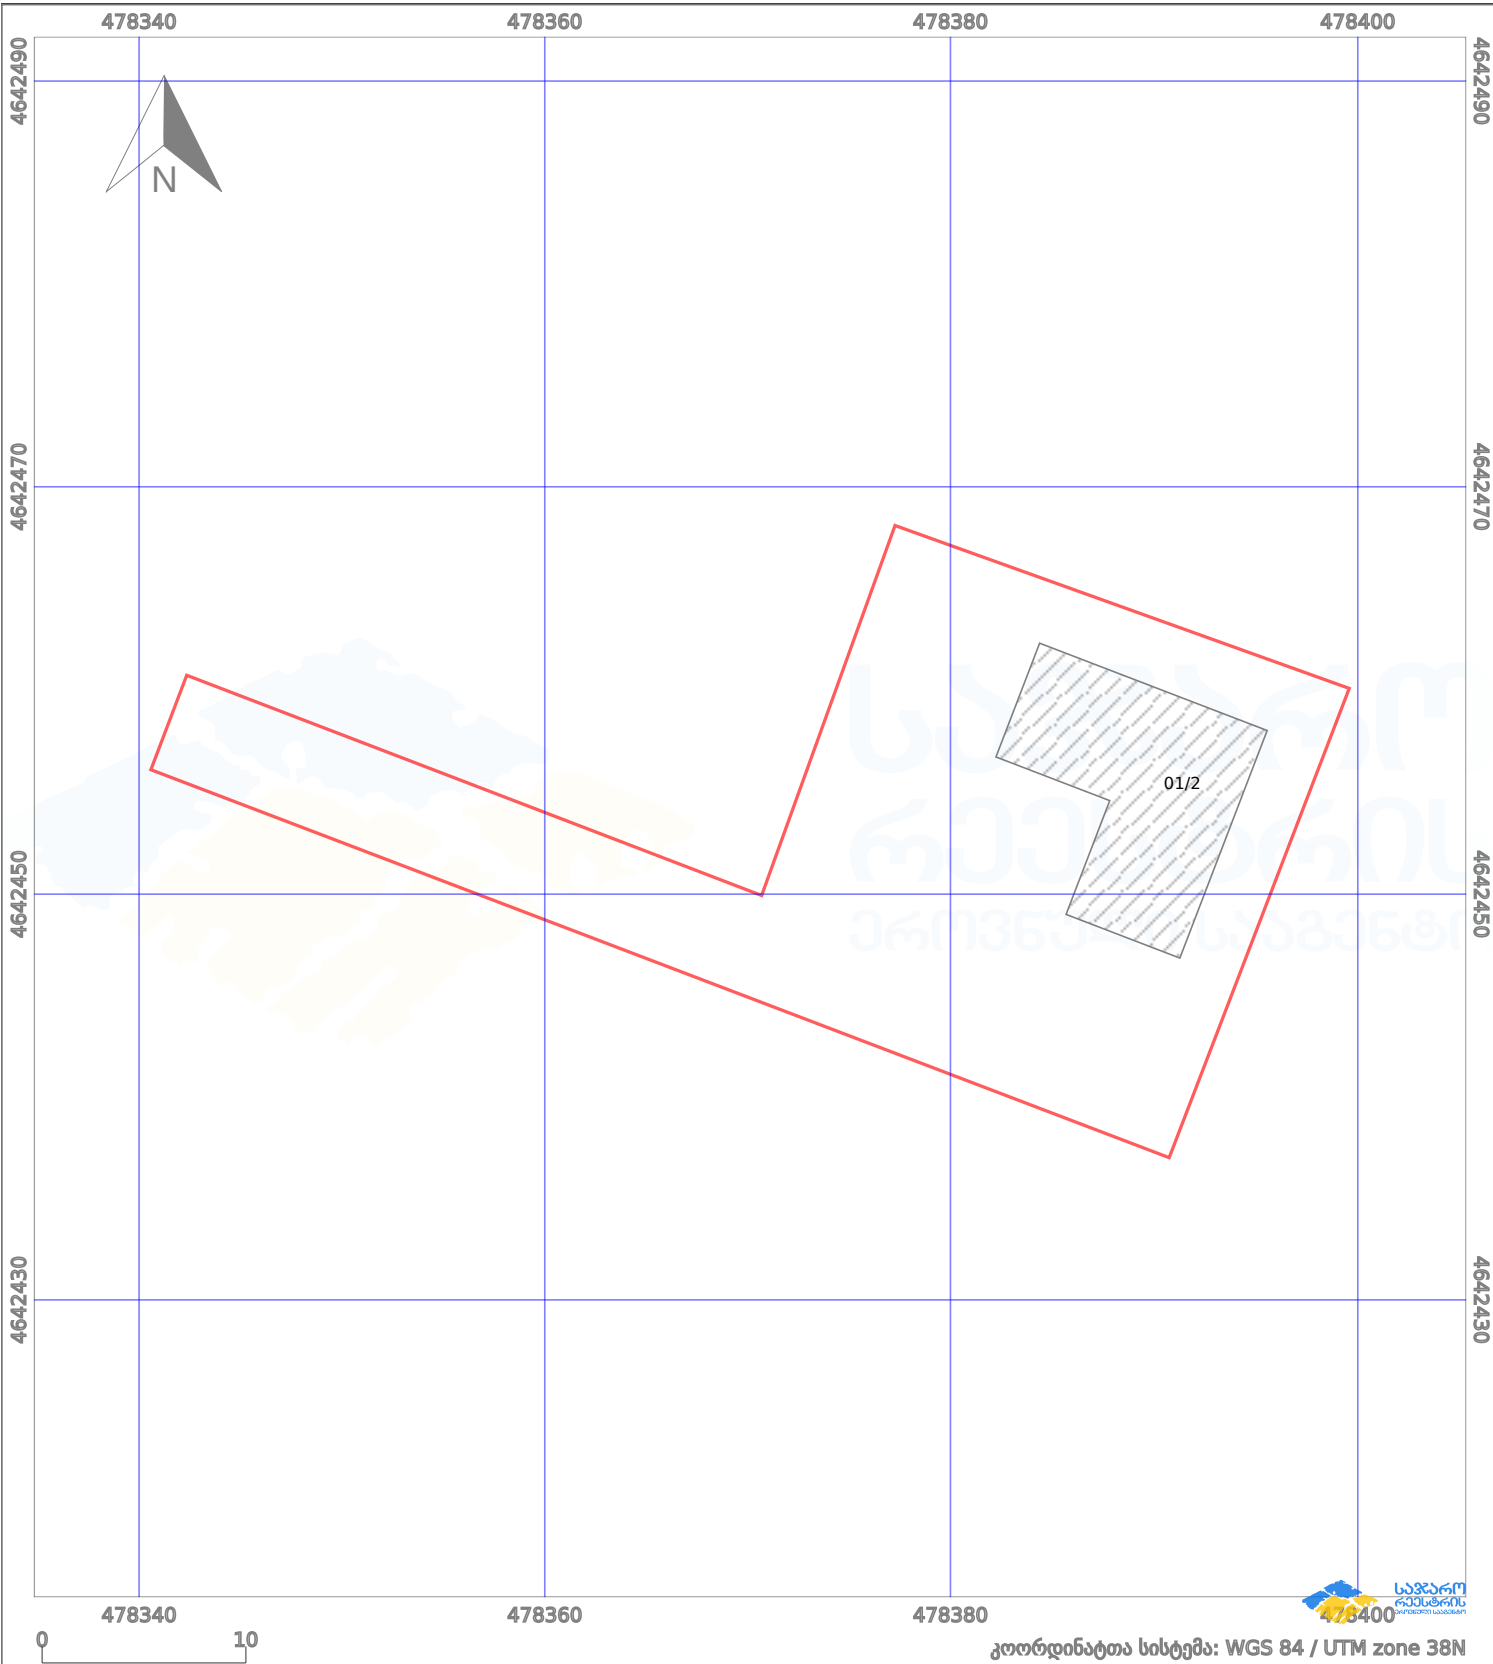

საკადასტრო გეგმა

საქართველოს რეესტრის ეროვნული სააგენტო

საკადასტრო კოდი:

72.03.19.635

ნაკვეთის დანიშნულება:

სასოფლო-სამეურნეო

განცხადების ნომერი:

892023017782

ფართობი:

726 კვ.მ (WGS 84 / UTM zone 38N)

მომზადების თარიღი:

27/09/2023

პირობითი აღნიშვნები:

- | | | | | | | | |
|--|--------------------|--|--------------------|--|--------------------|--|----------------|
| | ნაკვეთის საზღვარი | | მშენებარე ნაკებობა | | აშენებული ნაკებობა | | ქარსაფარი ზოლი |
| | საზომრივი ნაკებობა | | ტყის ფონდი | | ვალდებულება | | |