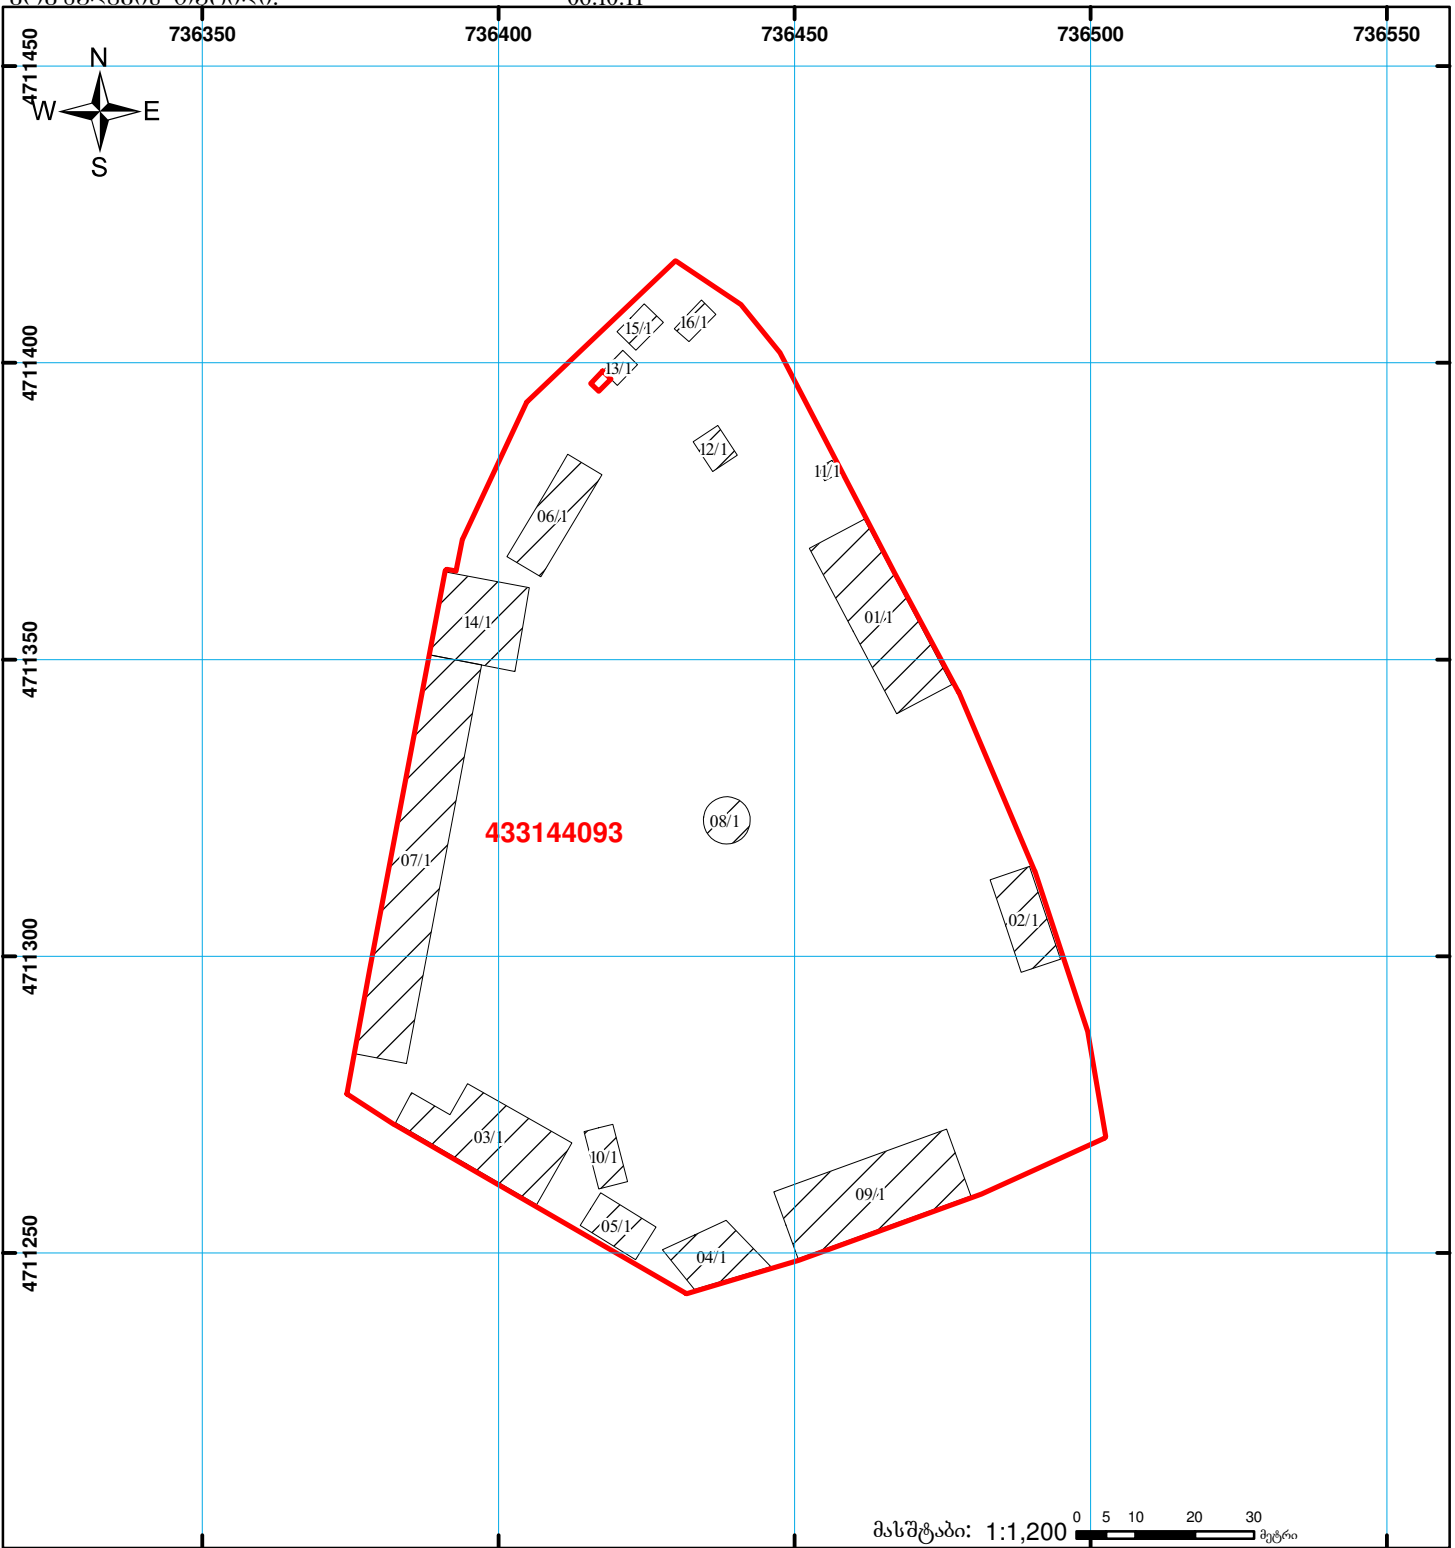

საქართველოს იუსტიციის სამინისტრო
საჯარო რეგისტრის ეროვნული სააგენტო
საკადასტრო ბუბმა

მიწის ნაკვეთის საკადასტრო კოდი:
ბანკსაღმების რეგისტრაციის ნომერი:
მიწის ნაკვეთის ფართობი:
ღანოვნულება

43 31 44 093
882011475028
14028 კვ.მ.
არასასოფლო-სამეურნეო

მოგზაურობის თარიღი:

06.10.11

	შენობა-ნაგებობა, პირობითი ნომერი/სართულიანობა		კაღდებულება		საზობრივი ნაგებობა		0.00 00'00" UTM (საერთაშორისო სისტემის კოორდ.)
	მიწის ნაკვეთის საკადასტრო საზღვარი		შუენებარე ნაგებობა				