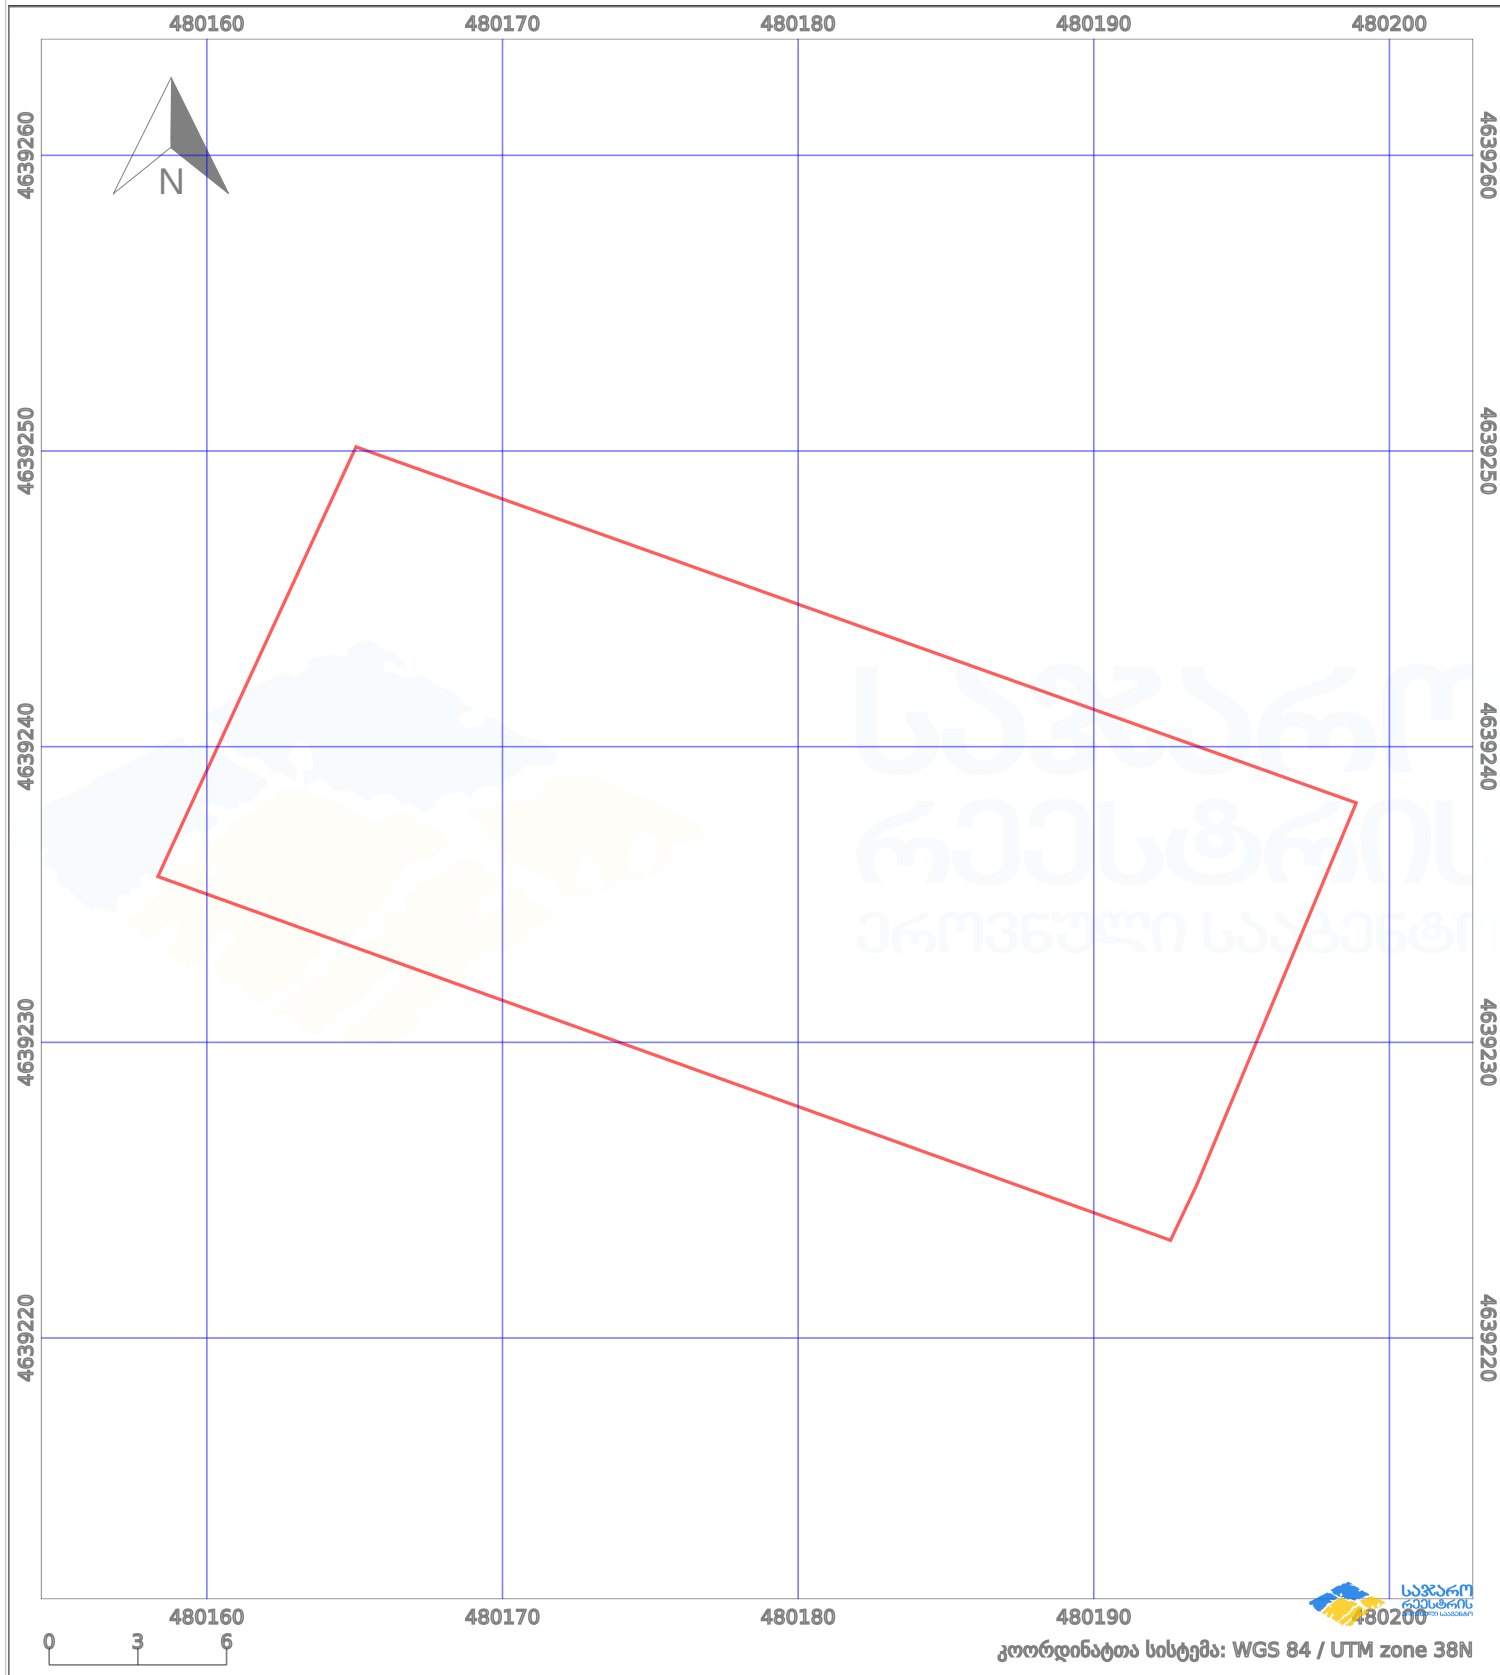

# საკადასტრო გეგმა

საჯარო რეესტრის ეროვნული  
სააგენტო

საკადასტრო კოდი: **72.06.03.033.604**

ნაკვეთის დანიშნულება:

**სასოფლო-სამეურნეო**

განცხადების ნომერი: **882023741932**

ფართობი:

**580 კვ.მ (WGS 84 / UTM zone 38N)**

მომზადების თარიღი: **01/08/2023**

პირობითი აღნიშვნები:

	ნაკვეთის საზღვარი		მშენებარე ნაკებობა		აშენებული ნაკებობა		ქარსაფარი ზოლი
	საზომრივი ნაკებობა		ტყის ფონდი		ვალდებულება		