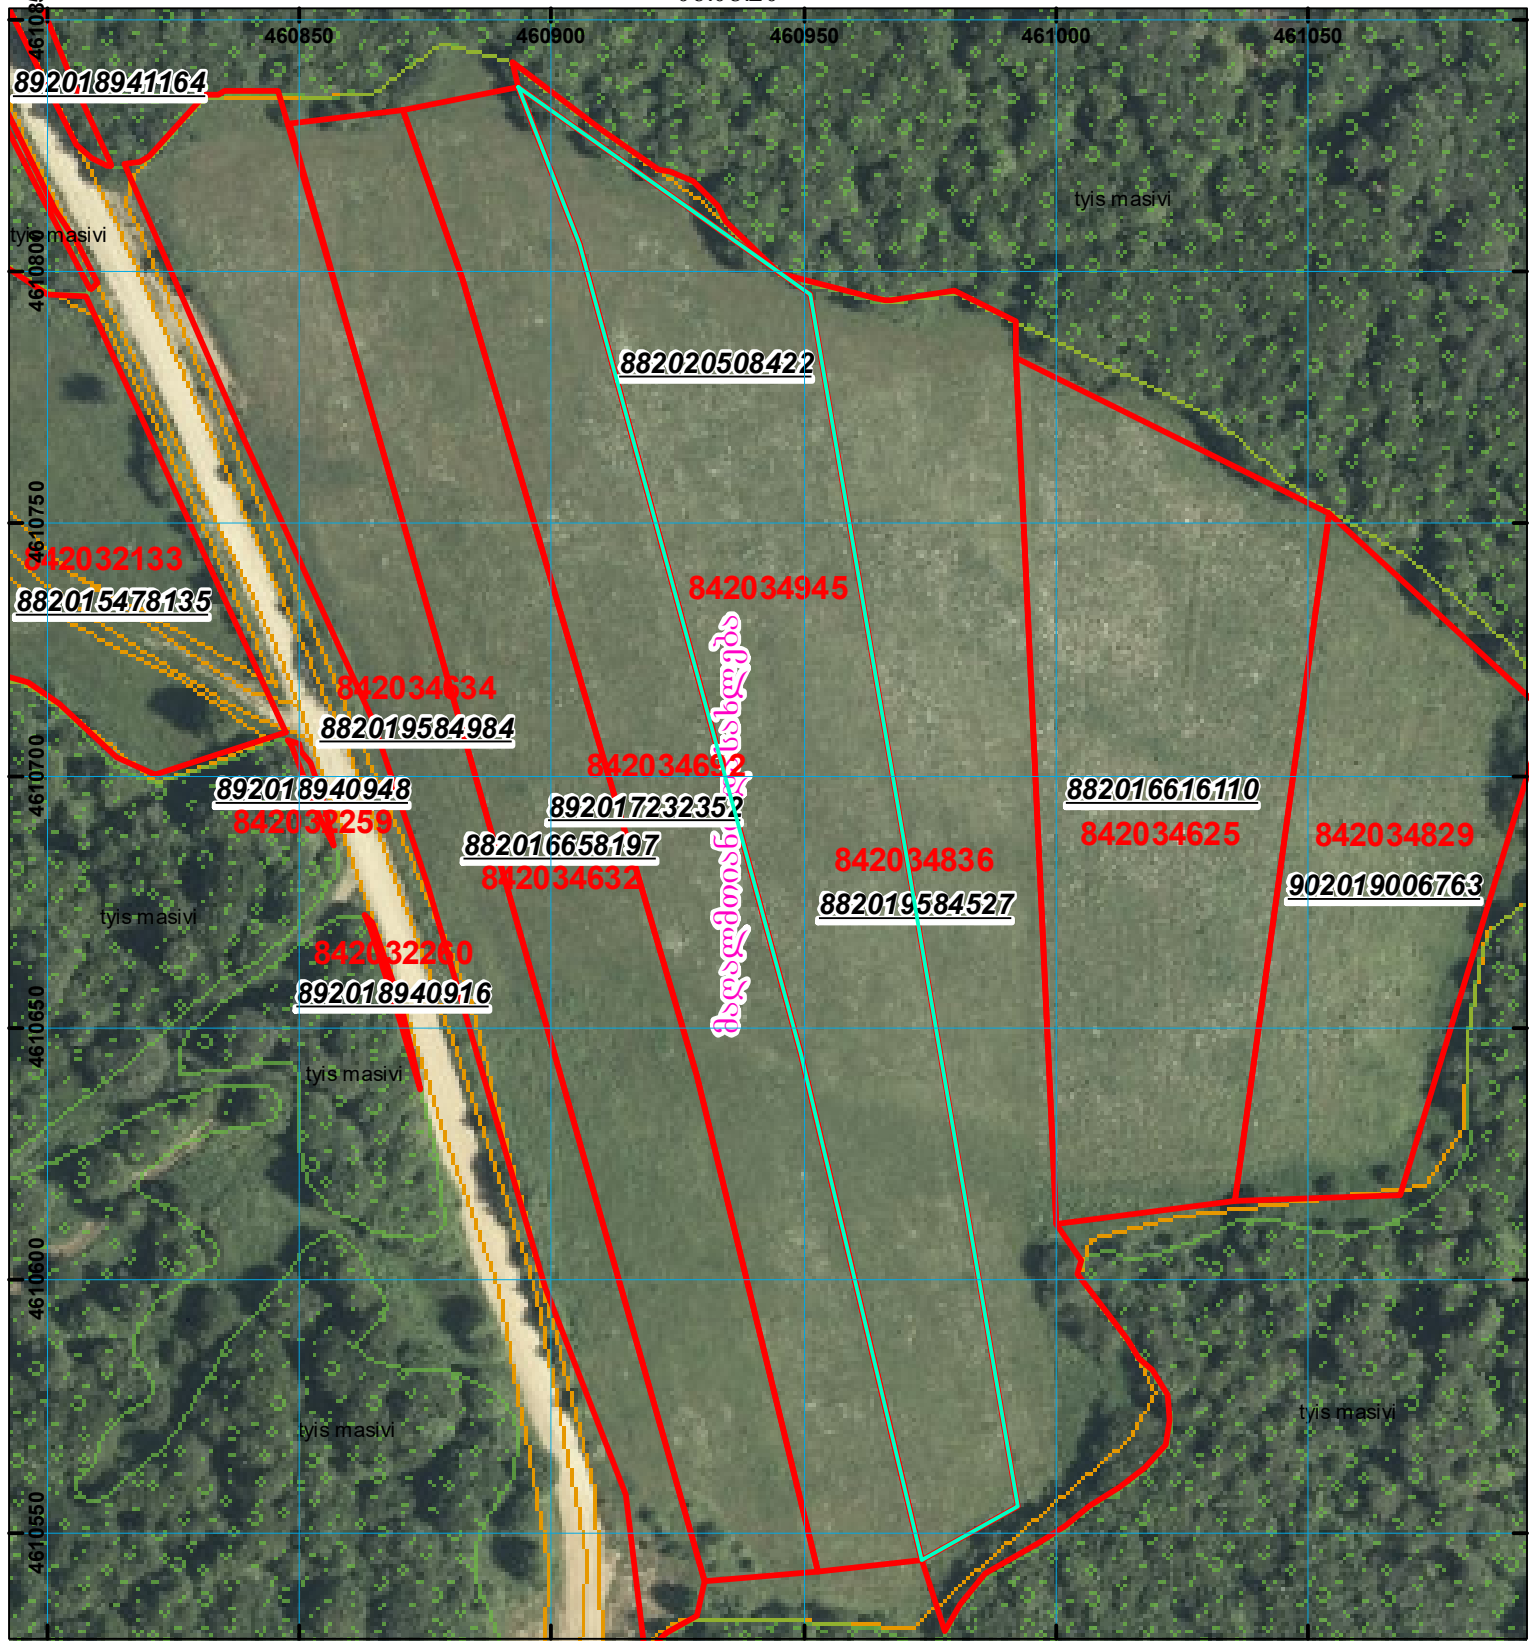

მიწის ნაკვეთის საკადასტრო კოდი: 84 20 34 945
 განცხადების რეგისტრაციის ნომერი: 882020508422
 მიწის ნაკვეთის ფართობი: 8491 კვ.მ.
 გამოცემის თარიღი: 06.08.20

	შენიშვნა-ნაგებობა, პირობითი ნომერი/სართულიანობა		კალდეულება		საზობრივი ნაგებობა
	მიწის ნაკვეთის საკადასტრო საზღვარი		შუენებარე ნაგებობა		

000 000
 UTM (საერთაშორისო) სისტემის კოორდ.