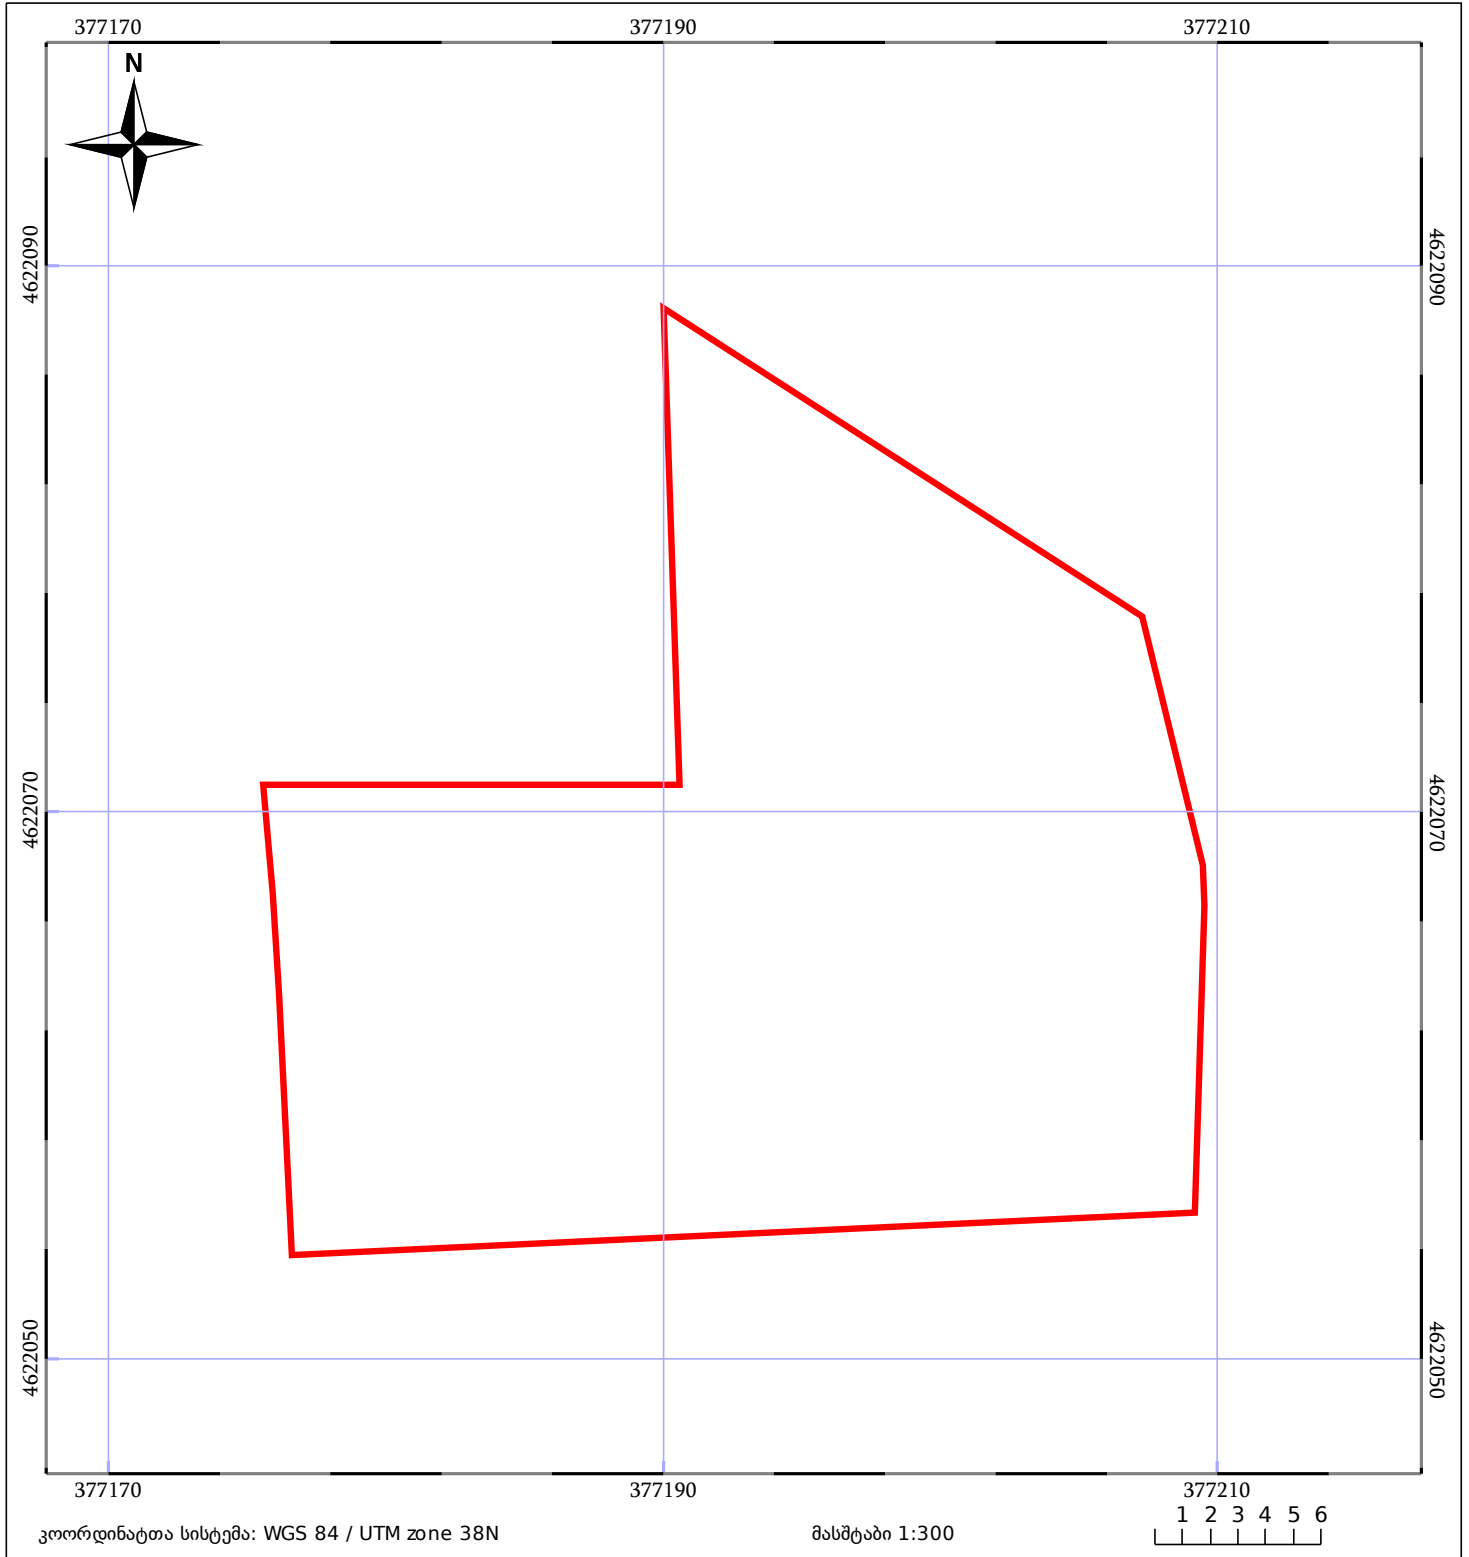

საკადასტრო გეგმა

საჯარო რეესტრის ეროვნული
სააგენტო

საკადასტრო კოდი: **64.30.10.226**

ნაკვეთის დანიშნულება:

სასოფლო-სამეურნეო (საკარმიდამო)

განცხადების ნომერი: **882020871486**

ფართობი:

750 კვ.მ (WGS 84 / UTM zone 38N)

მომზადების თარიღი: **26/11/2020**

05/25 მშენებარე ნაგებობა	ნაკვეთის საკადასტრო საზღვარი	05/25 შენობა/ნაგებობა
საზღორივი ნაგებობა	ტყის ფონდი	ვალდებულება