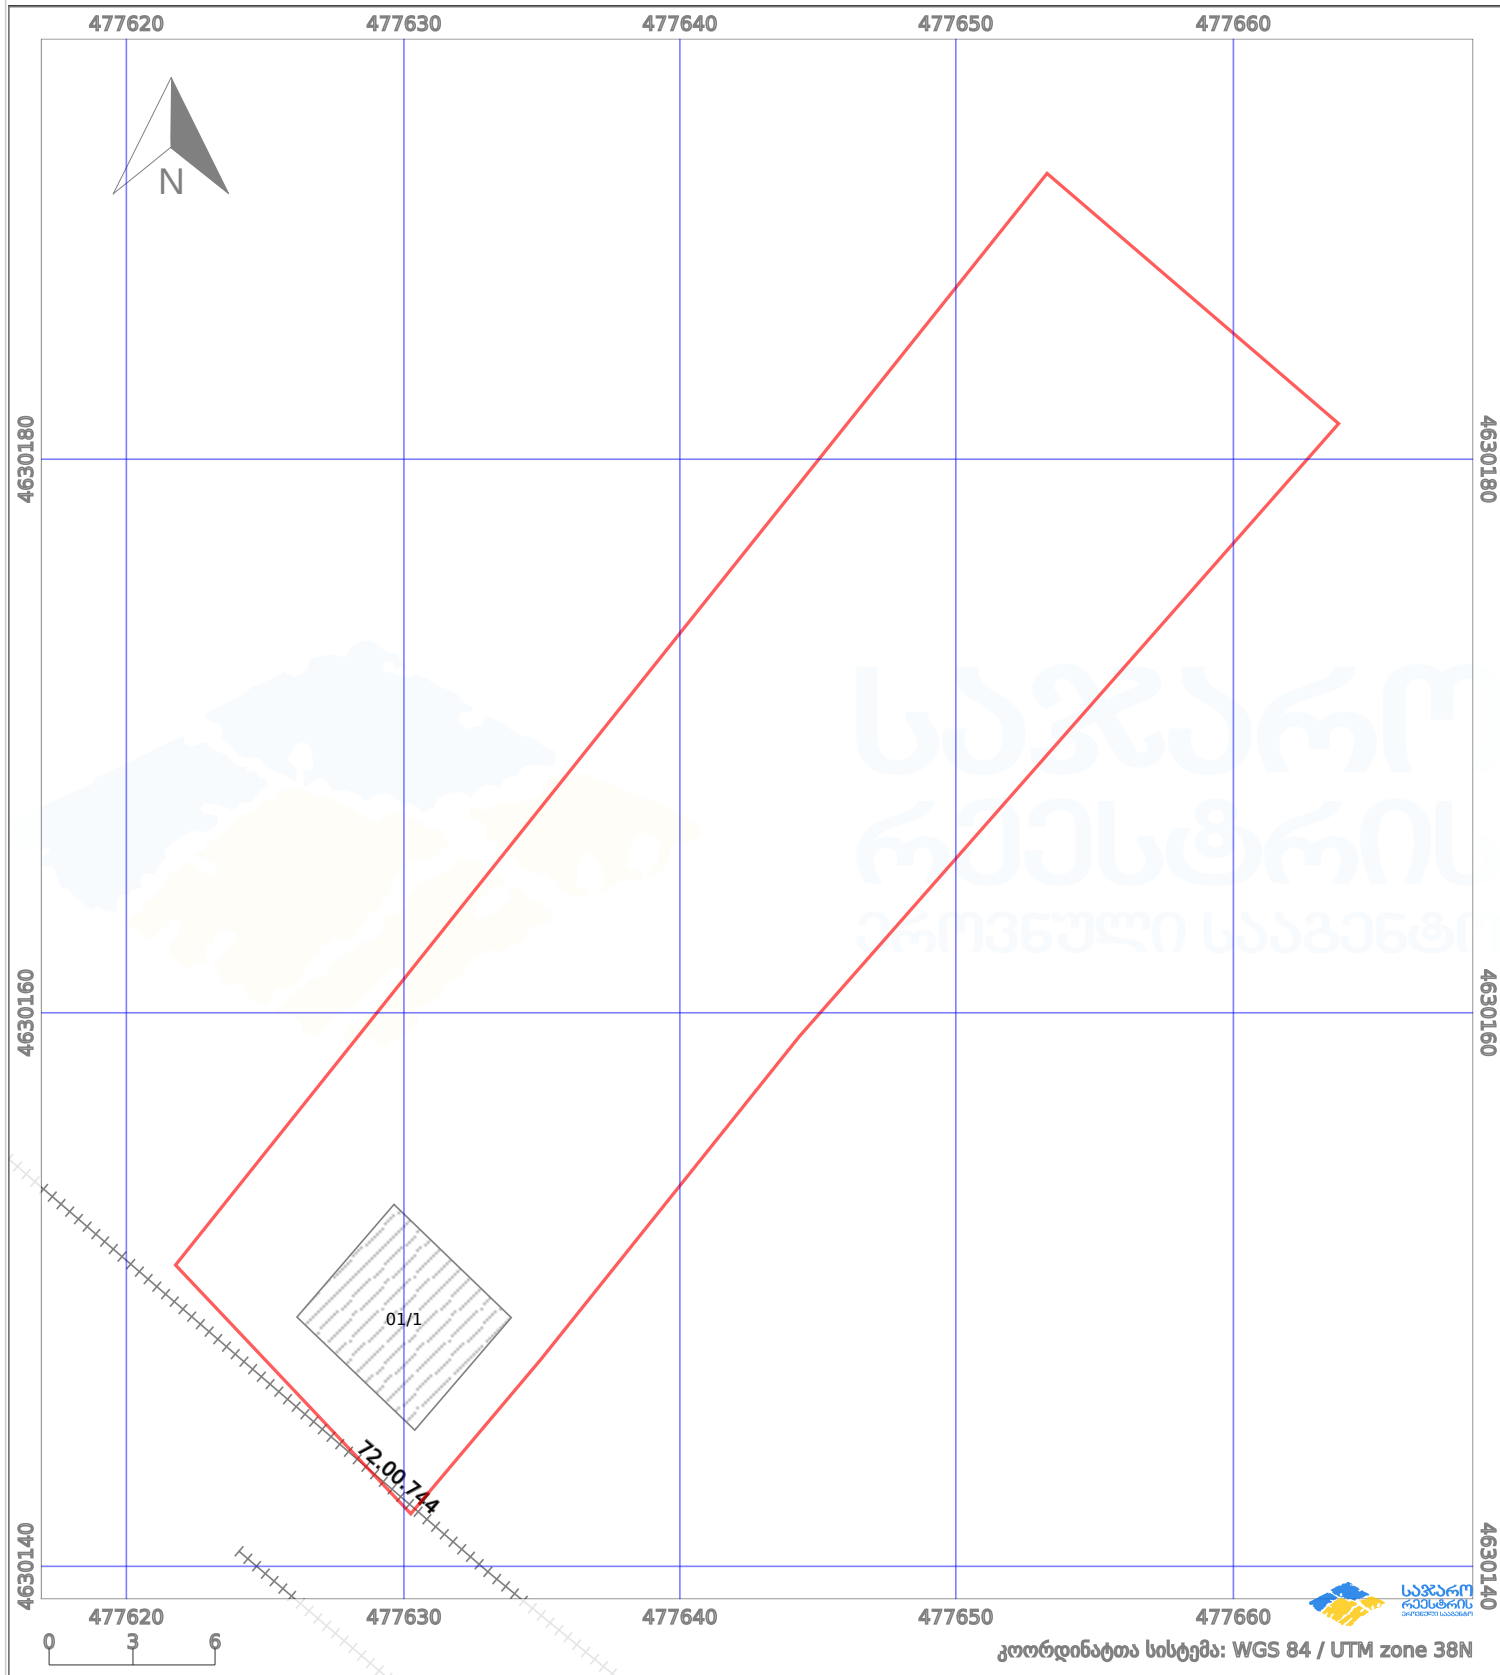

საკადასტრო გეგმა

საქართველოს რეესტრის ეროვნული
სააგენტო

საკადასტრო კოდი:

72.12.04.780

ნაკვეთის დანიშნულება:

სასოფლო-სამეურნეო

განცხადების ნომერი:

882023485002

ფართობი:

657 კვ.მ (WGS 84 / UTM zone 38N)

მომზადების თარიღი:

19/05/2023

პირობითი აღნიშვნები:

- | | | | | | | | |
|--|--------------------|--|--------------------|--|--------------------|--|----------------|
| | ნაკვეთის საზღვარი | | მშენებარე ნაგებობა | | აშენებული ნაგებობა | | ქარსაფარი ზოლი |
| | საზღვრული ნაგებობა | | ტყის ფონდი | | ვალდებულება | | |