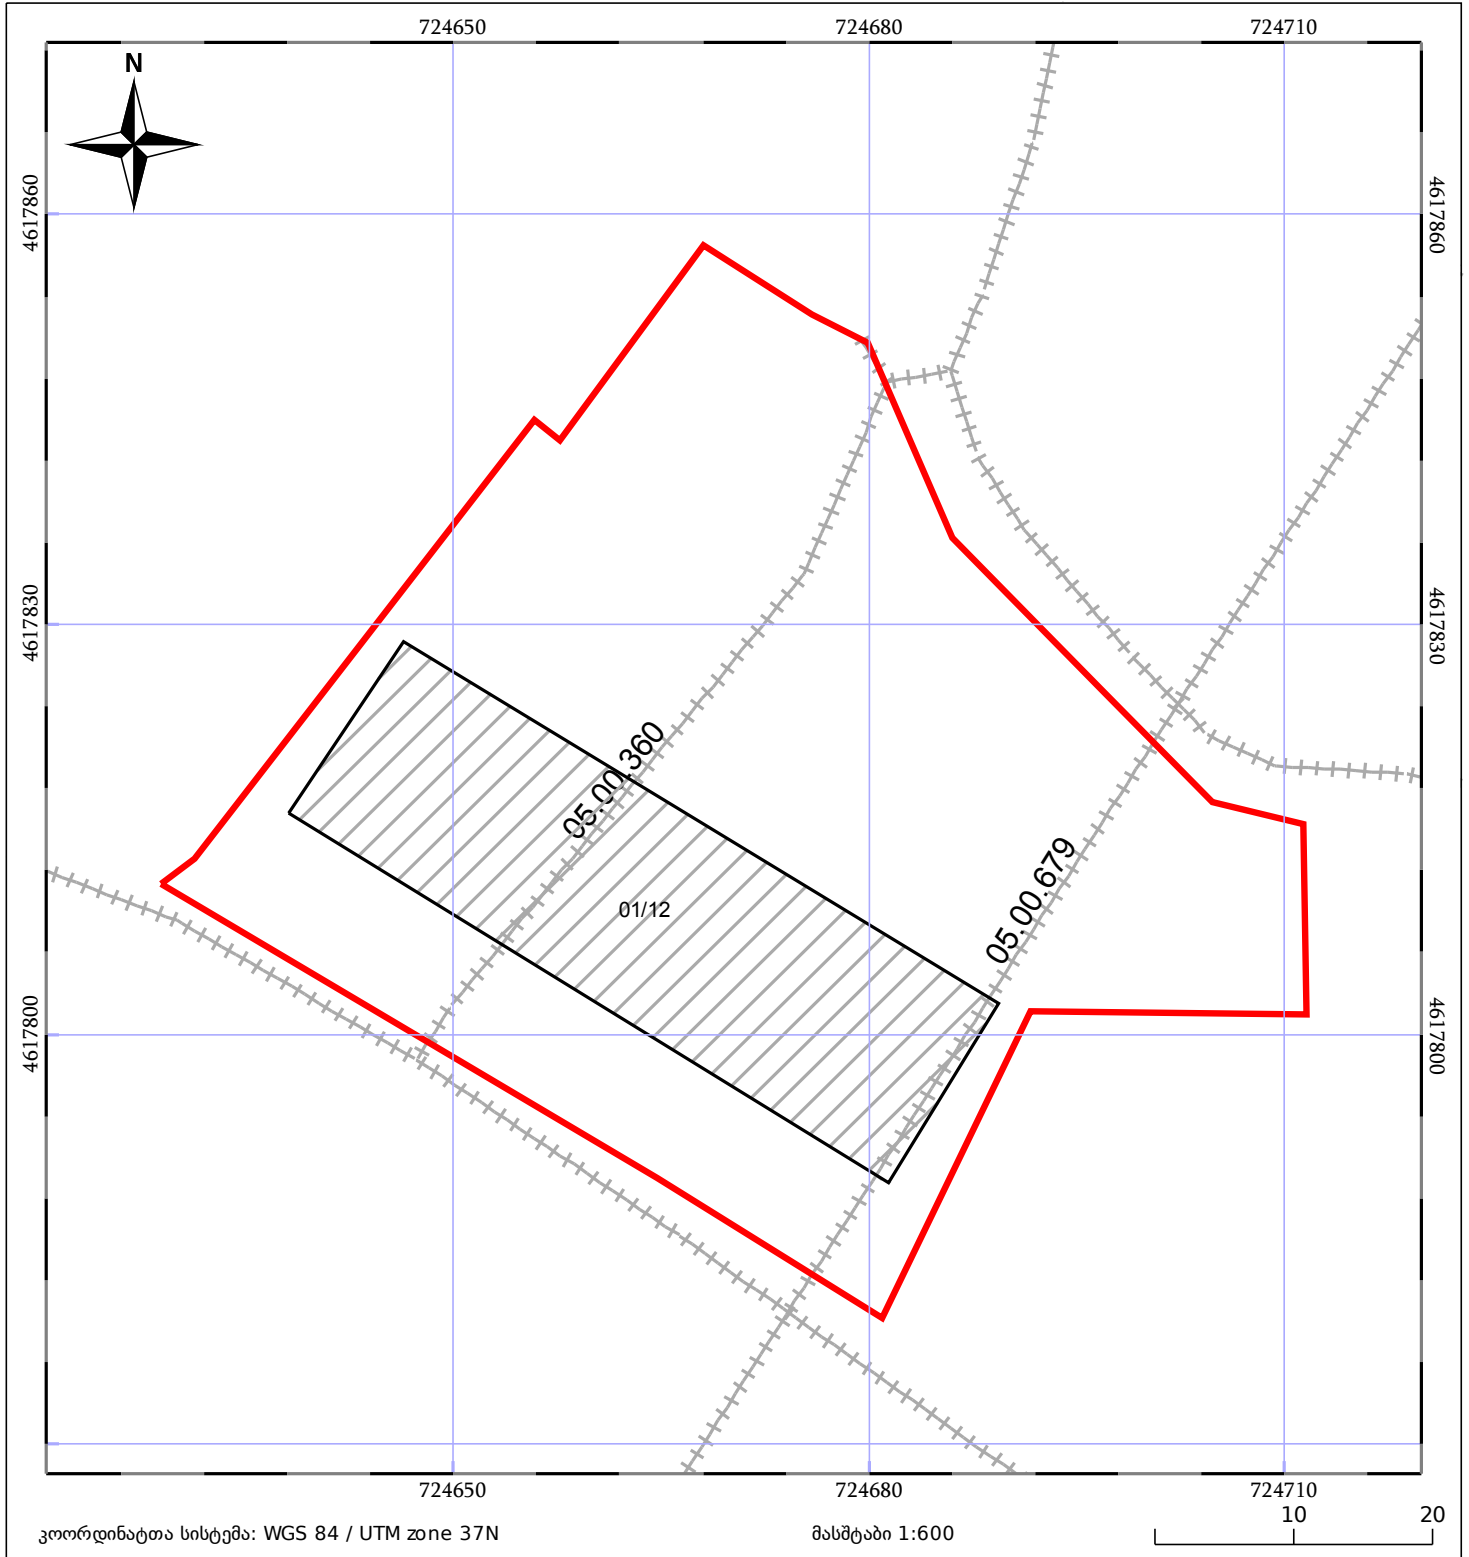

# საკადასტრო გეგმა

საჯარო რეესტრის ეროვნული  
სააგენტო

საკადასტრო კოდი: **05.34.23.354**

ნაკვეთის დანიშნულება:

არასასოფლო სამეურნეო

განცხადების ნომერი: **892018623176**

ფართობი:

**3178 კვ.მ (WGS 84 / UTM zone 38N)**

**3176 კვ.მ (WGS 84 / UTM zone 37N)**

მომზადების თარიღი: **30/07/2018**

05/25	მშენებარე ნაგებობა	05/25	შენობა/ნაგებობა		ტყის ფონდი
	ნაკვეთის საკადასტრო საზღვარი		სამორივი ნაგებობა		ვალდებულება