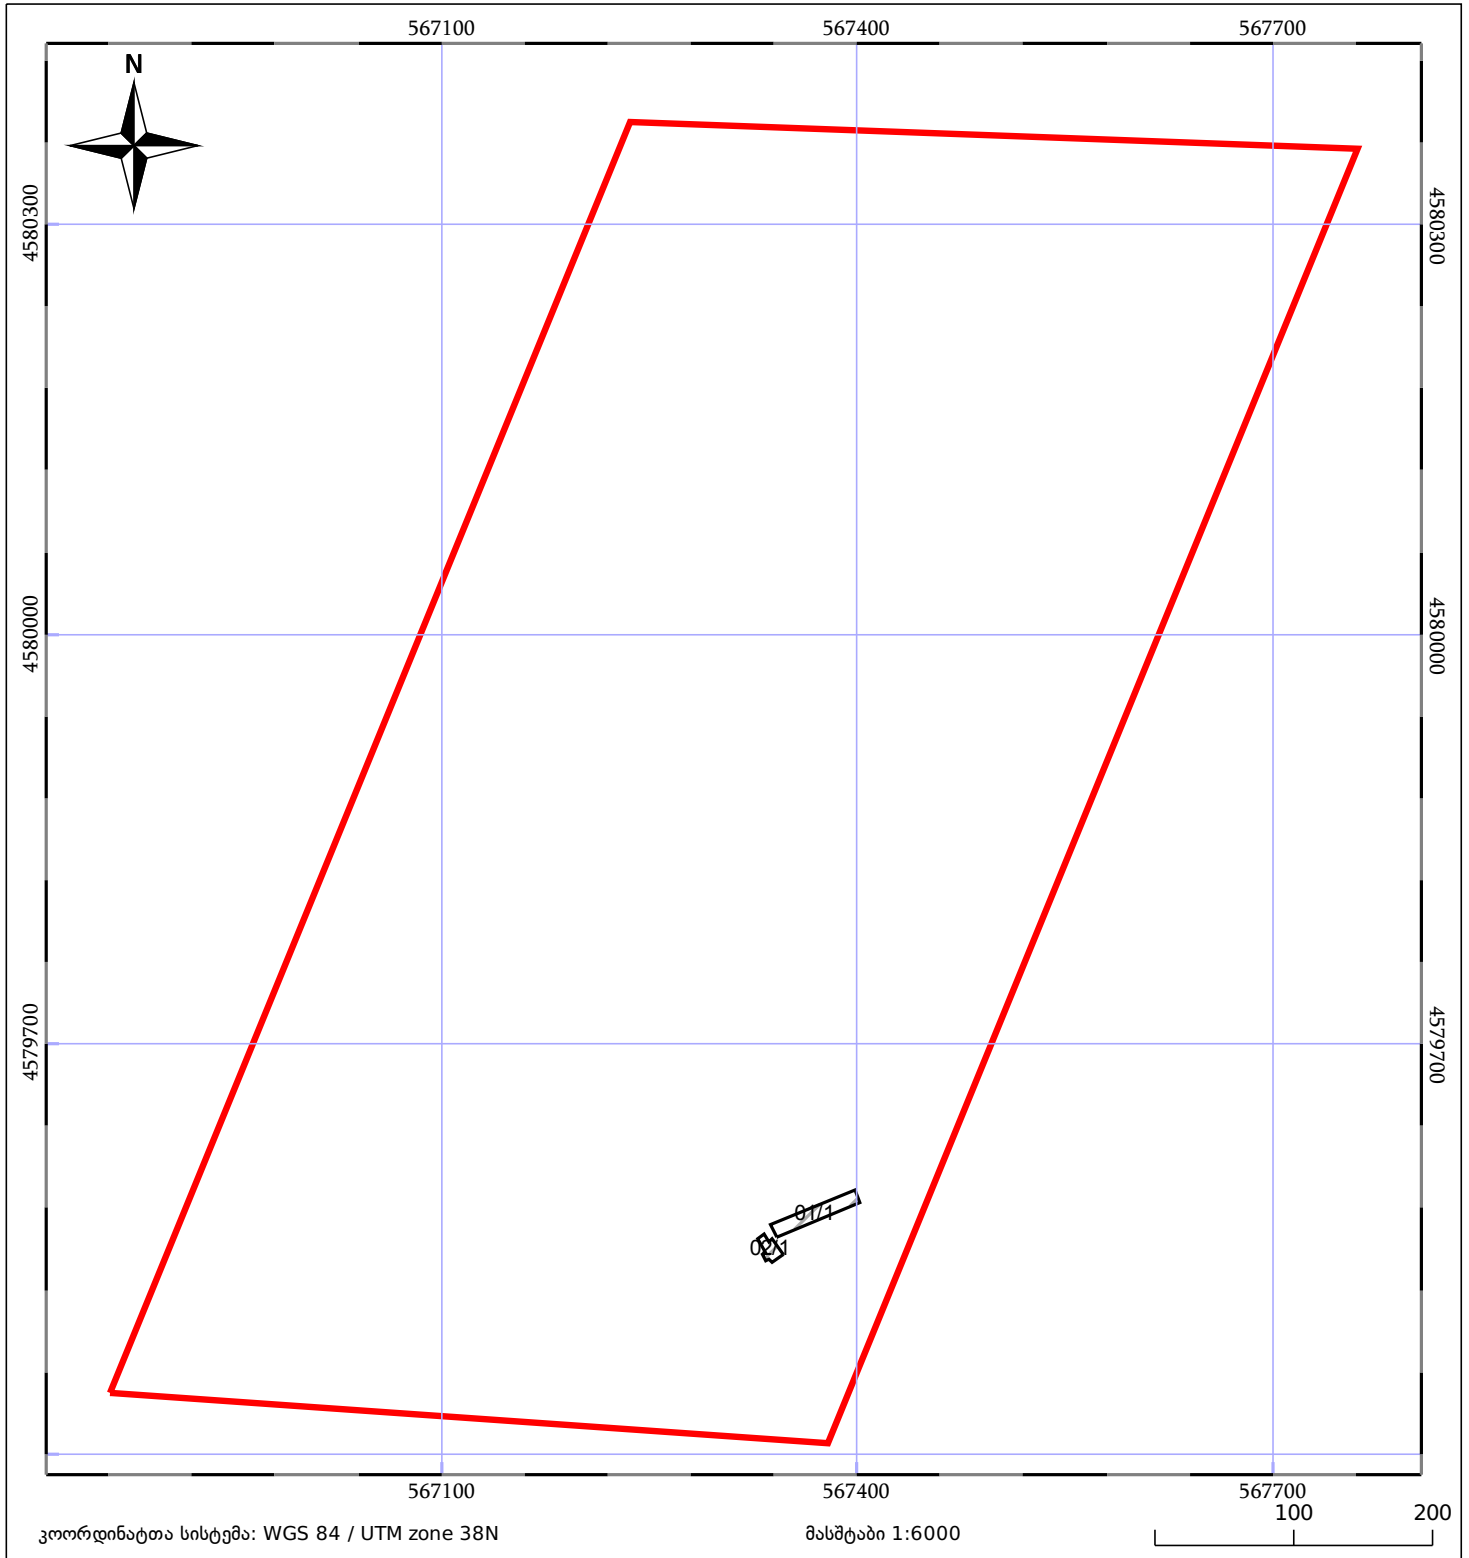

საკადასტრო გეგმა

საჯარო რეესტრის ეროვნული
სააგენტო

საკადასტრო კოდი: 56.05.53.104

ნაკვეთის დანიშნულება:

სასოფლო-სამეურნეო(საძოვარი)

განცხადების ნომერი: 882019958680

ფართობი:

500000 კვ.მ (WGS 84 / UTM zone 38N)

მომზადების თარიღი: 19/11/2019

05/25 მშენებარე ნაკებობა	05/25 მწიფე/ნაკებობა	ტყის ფონდი
ნაკვეთის საკადასტრო საზღვარი	საზომრივი ნაკებობა	ვალდებულება