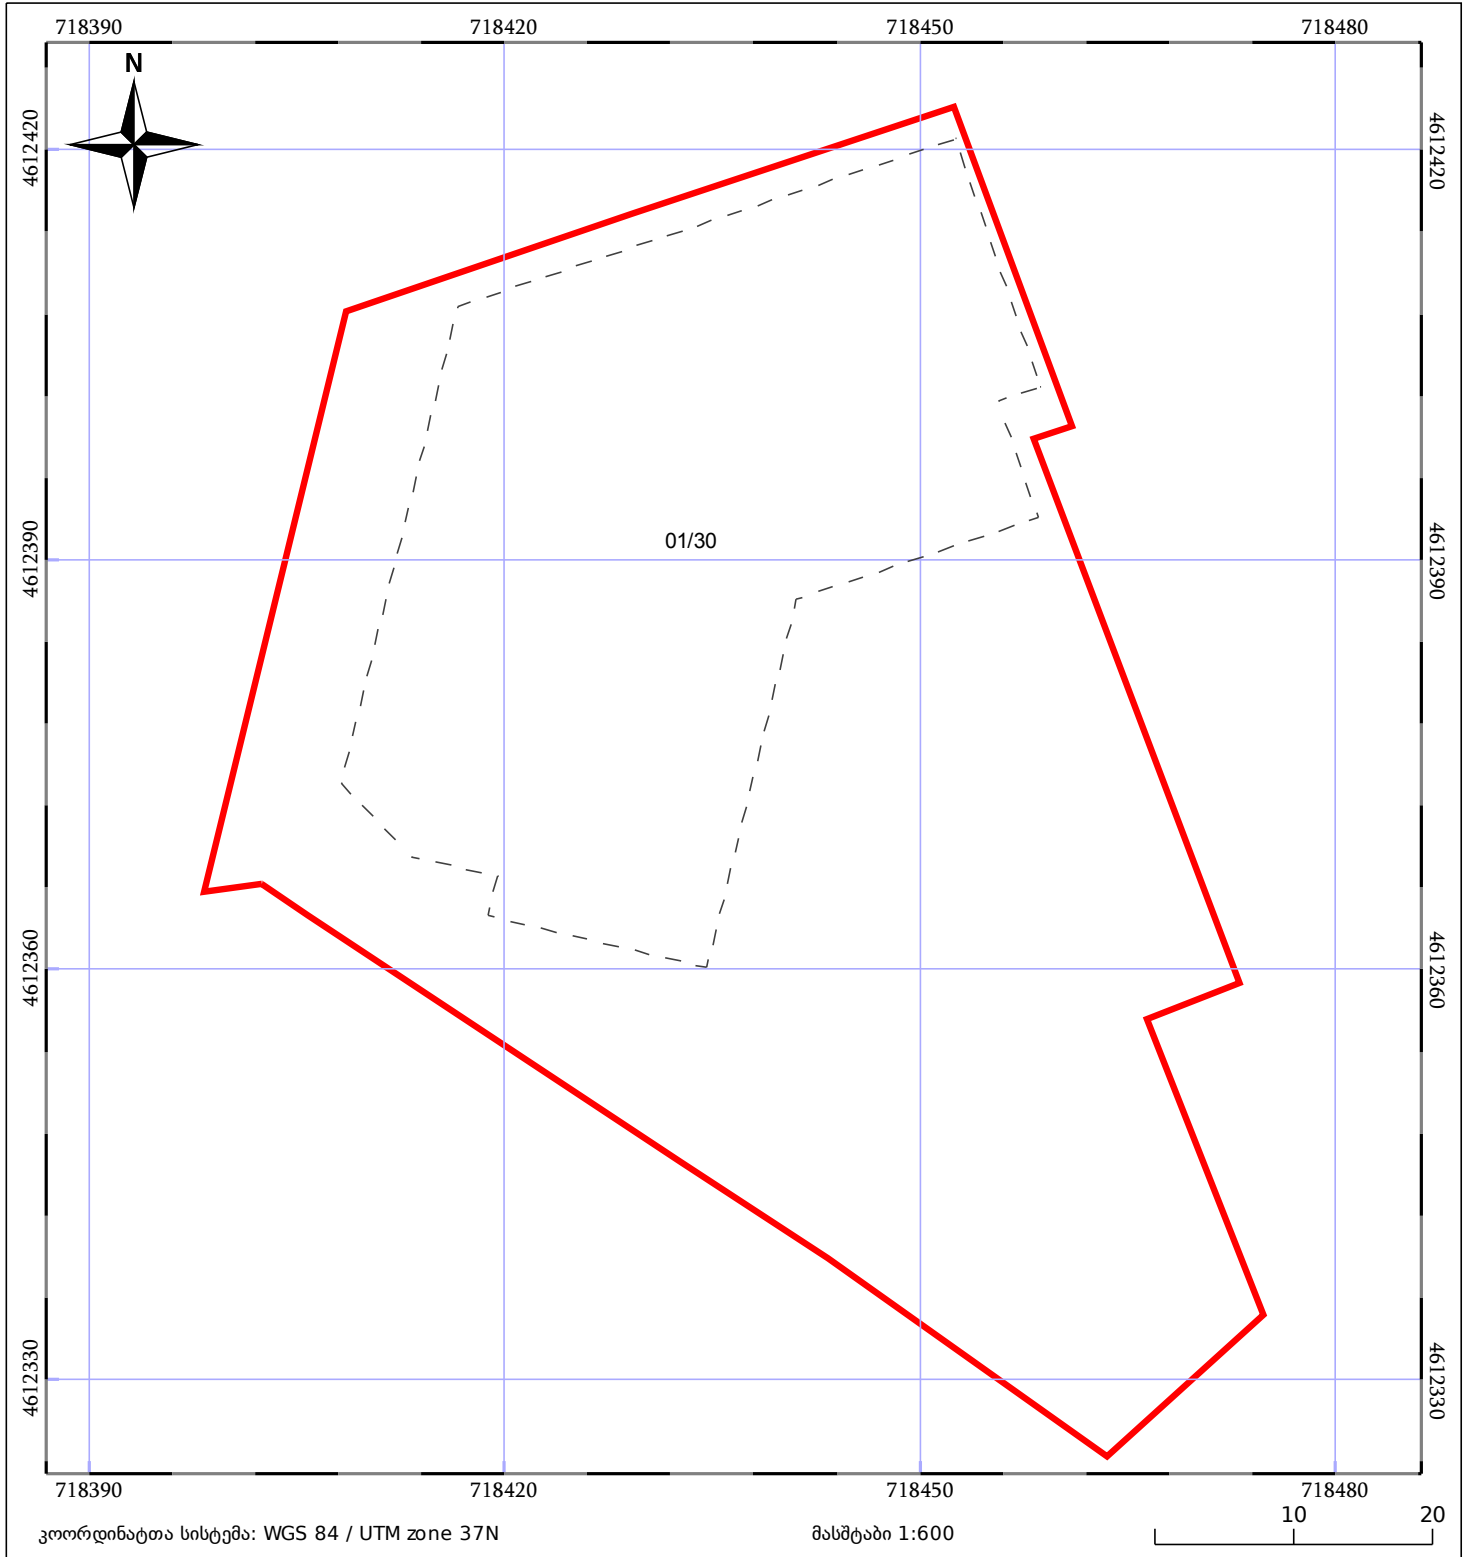

საკადასტრო გეგმა

საჯარო რეესტრის ეროვნული
სააგენტო

საკადასტრო კოდი: **05.26.01.095**

ნაკვეთის დანიშნულება:

არასასოფლო სამეურნეო

განცხადების ნომერი: **882021099391**

ფართობი:

4424 კვ.მ (WGS 84 / UTM zone 38N)

4421 კვ.მ (WGS 84 / UTM zone 37N)

მომზადების თარიღი: **23/02/2021**

| | | |
|------------------------------|-----------------------|-------------|
| 05/25 მშენებარე ნაგებობა | 05/25 მენობა/ნაგებობა | ტყის ფონდი |
| ნაკვეთის საკადასტრო საზღვარი | ხაზობრივი ნაგებობა | ვალდებულება |