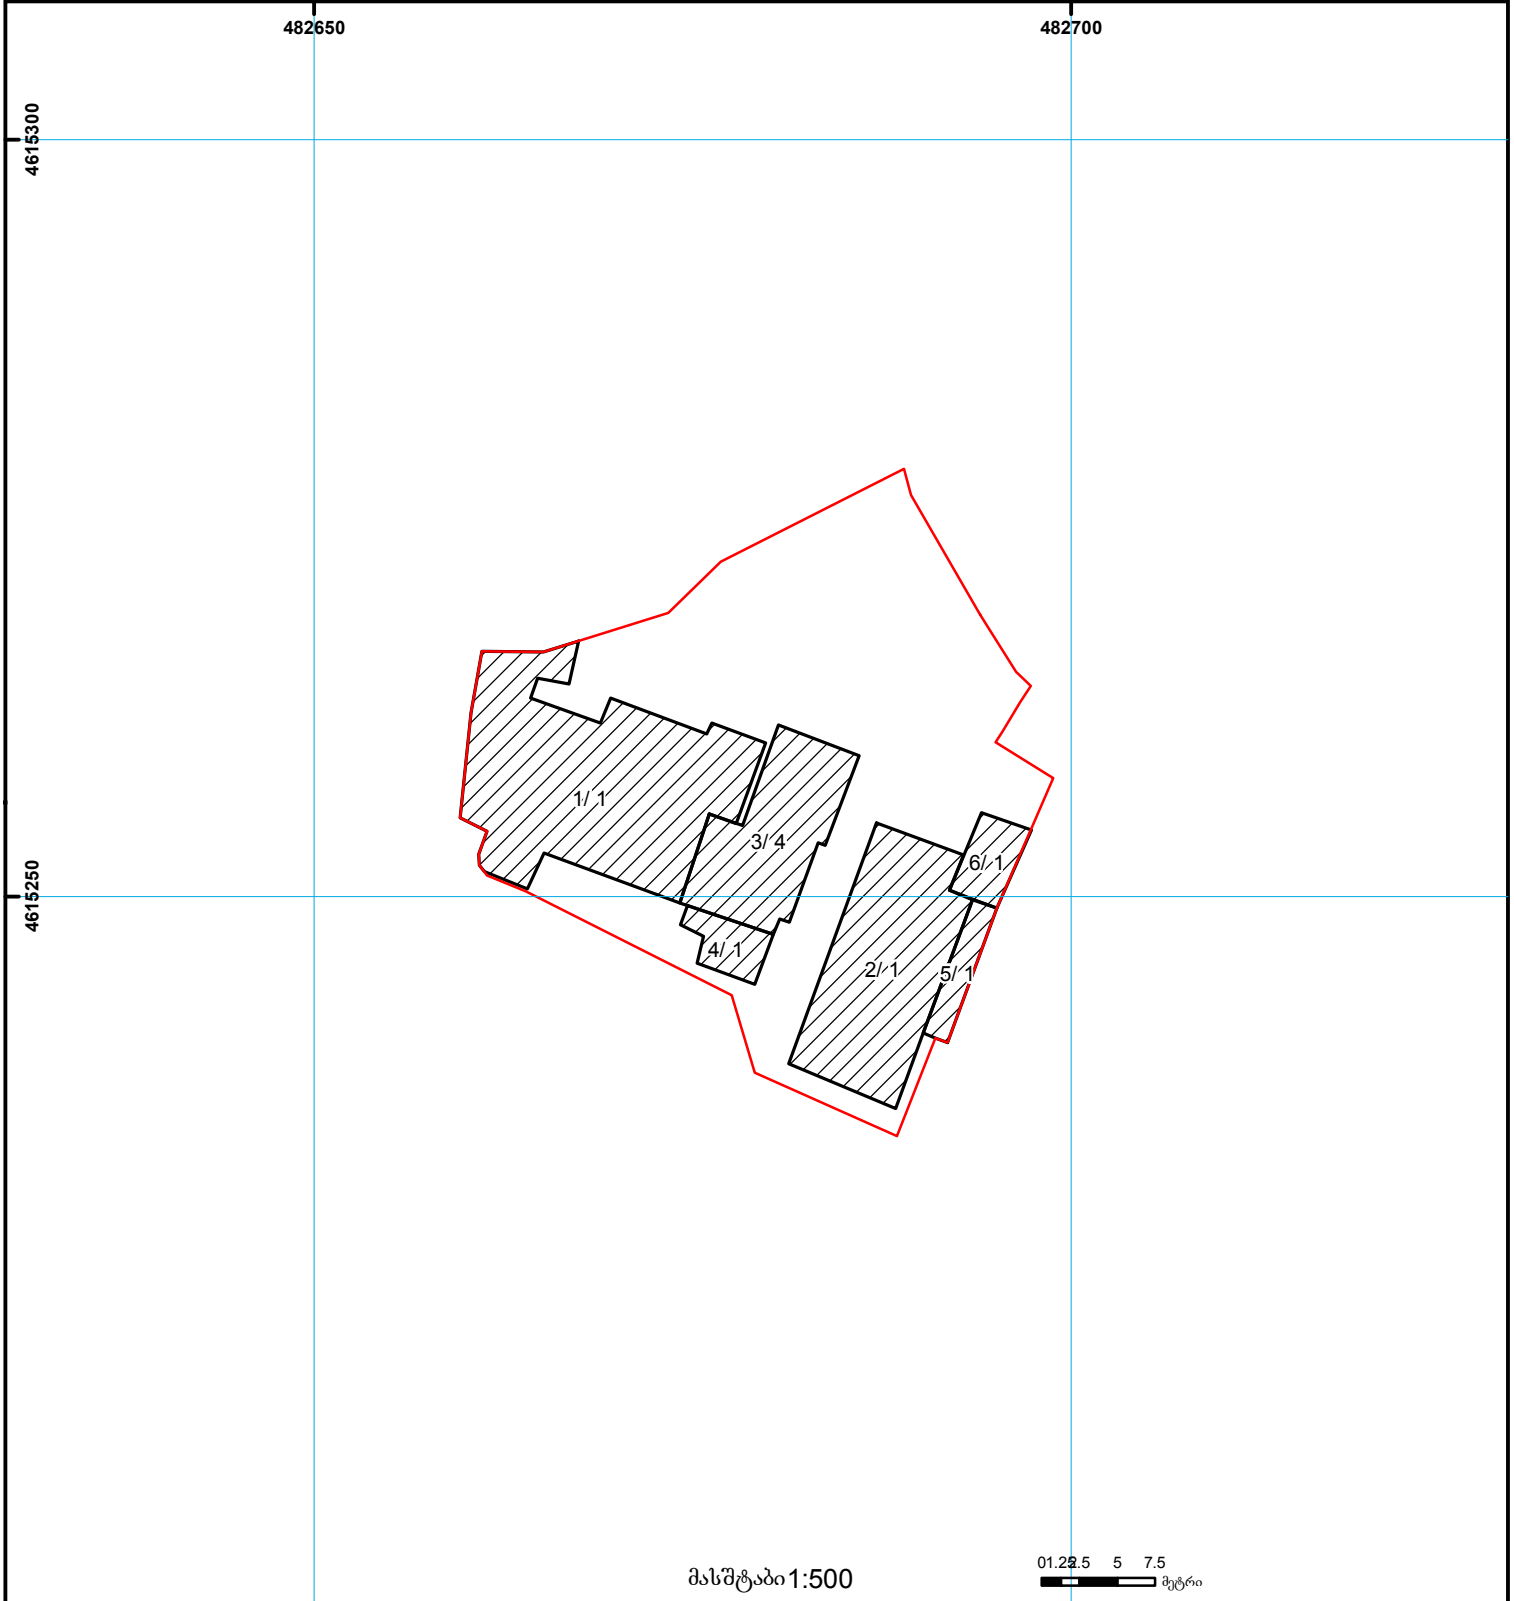

საქართველოს იუსტიციის სამინისტრო
საჯარო რეგისტრის ეროვნული სააგენტო

საკადასტრო გეგმა

საჯარო რეგისტრის
ეროვნული სააგენტო

მიწის ნაკვეთის საკადასტრო კოდი: 01.15.05.090.016
ბანცხალების რეგისტრაციის ნომერი: 882008334920
მიწის ნაკვეთის ფართობი: 996 კვ.მ.
დანიშნულება: არასახოფლო-სამეურნეო
მოქმადების თარიღი 17.11.08

მასშტაბი 1:500

0 1.25 5 7.5
მეტრი

- | | | | | | | |
|--|--|--|--------------------|--|--------------------|---|
| | შენიშნულ-ნაგებობა,
პირობითი ნომერი/სართულიანობა | | ვალდებულება | | საზობრივი ნაგებობა |
000
000
UTM (საერთაშორისო)
სისტემის კოორდ. |
| | მიწის ნაკვეთის საკადასტრო საზღვარი | | მშენებარე ნაგებობა | | | |