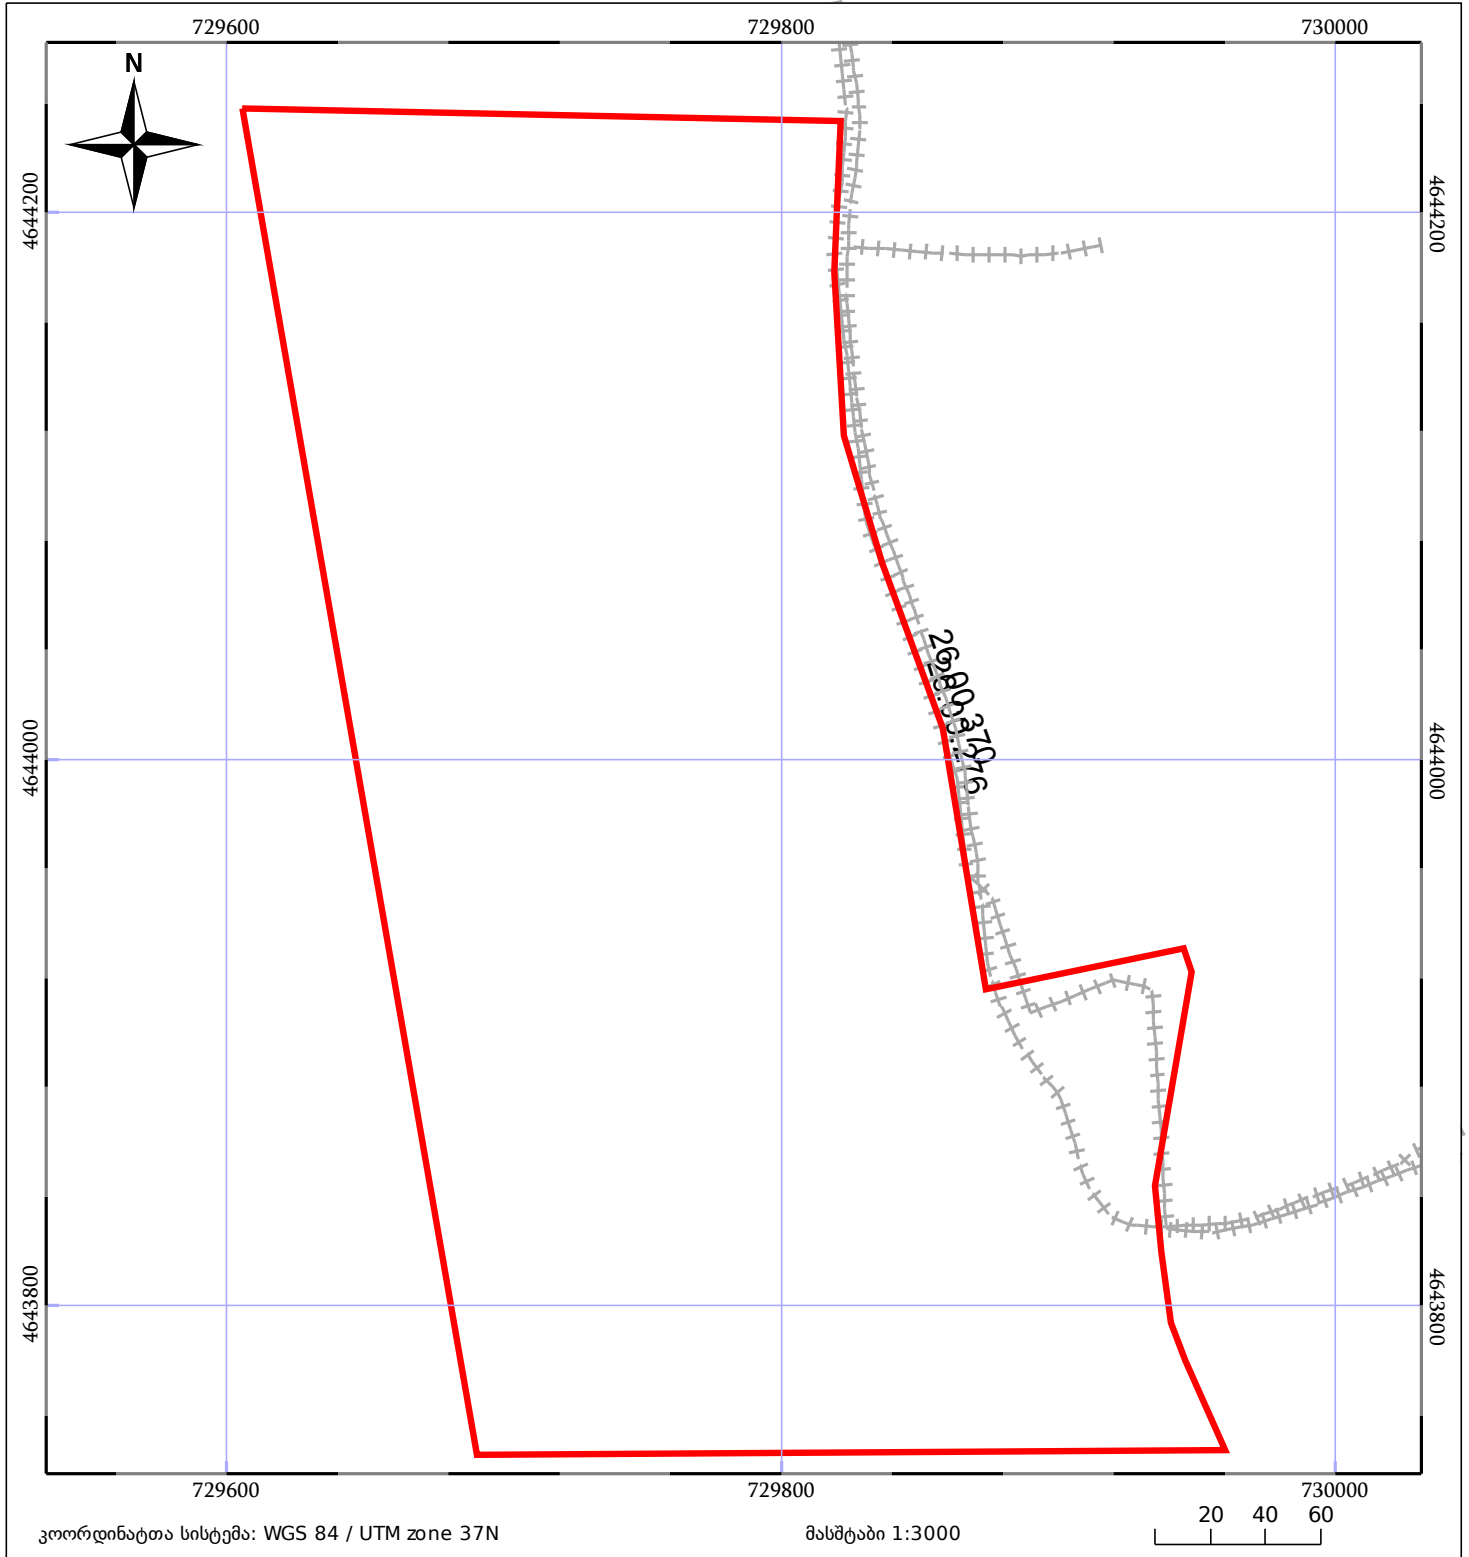

საკადასტრო გეგმა

საჯარო რეესტრის ეროვნული
სააგენტო

საკადასტრო კოდი: **26.01.48.031**

ნაკვეთის დანიშნულება:

არასასოფლო სამეურნეო

განცხადების ნომერი: **882019002367**

ფართობი:

112256 კვ.მ (WGS 84 / UTM zone 38N)

მომზადების თარიღი: **04/01/2019**

112204 კვ.მ (WGS 84 / UTM zone 37N)

05/25 მშენებარე ნაგებობა	05/25 მენობა/ნაგებობა	ტყის ფონდი
ნაკვეთის საკადასტრო საზღვარი	საზოგადოებრივი ნაგებობა	ვალდებულება