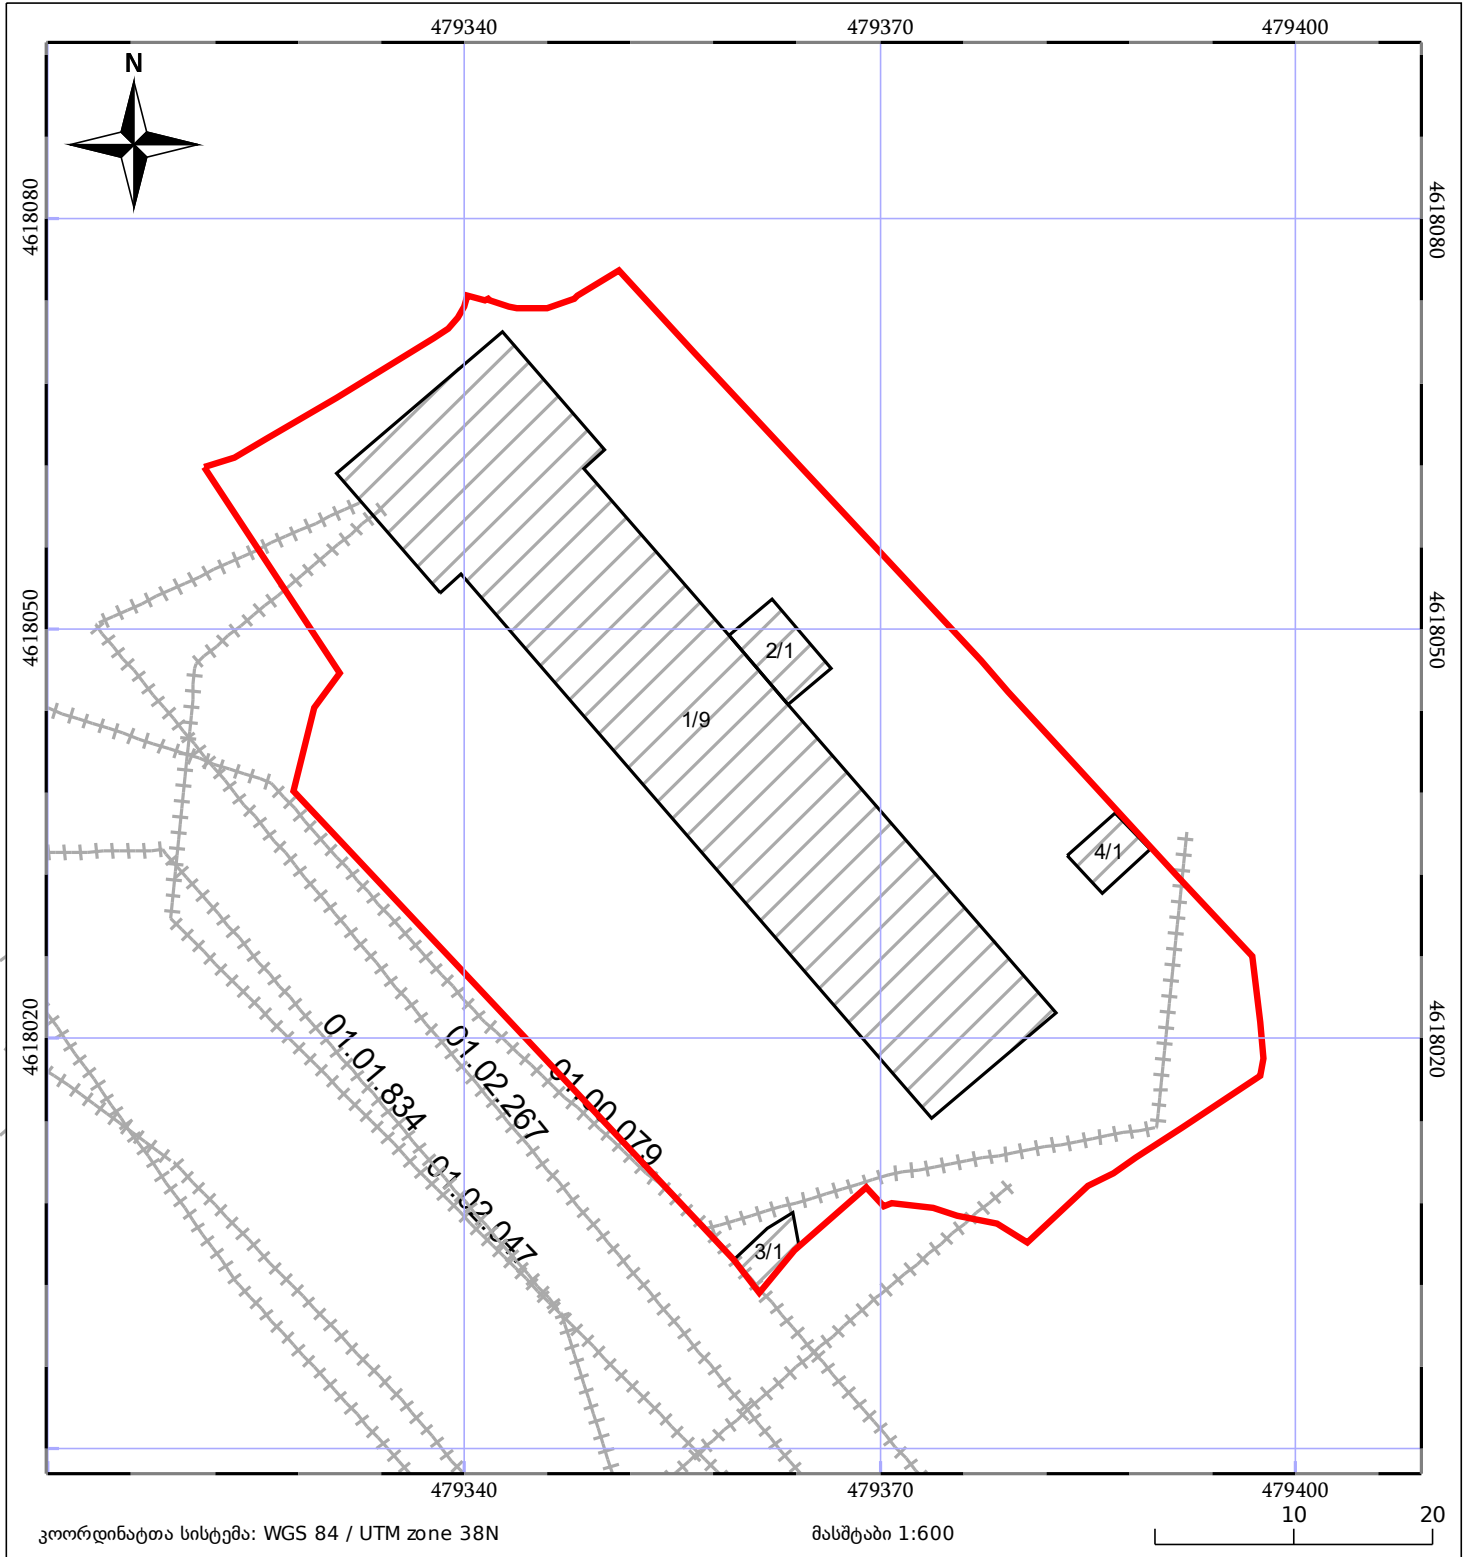

საკადასტრო გეგმა

საჯარო რეესტრის ეროვნული
სააგენტო

საკადასტრო კოდი: **01.14.14.002.014**

ნაკვეთის დანიშნულება:

არასასოფლო სამეურნეო

განცხადების ნომერი: **882026376598**

ფართობი:

3061 კვ.მ (WGS 84 / UTM zone 38N)

მომზადების თარიღი: **07/05/2026**

| | | | | | |
|-------|--------------------|--|------------------------------|-------|-----------------|
| 05/25 | მშენებარე ნაგებობა | | ნაკვეთის საკადასტრო საზღვარი | 05/25 | შენობა/ნაგებობა |
| | სამობრივი ნაგებობა | | ტყის ფონდი | | ვალდებულება |