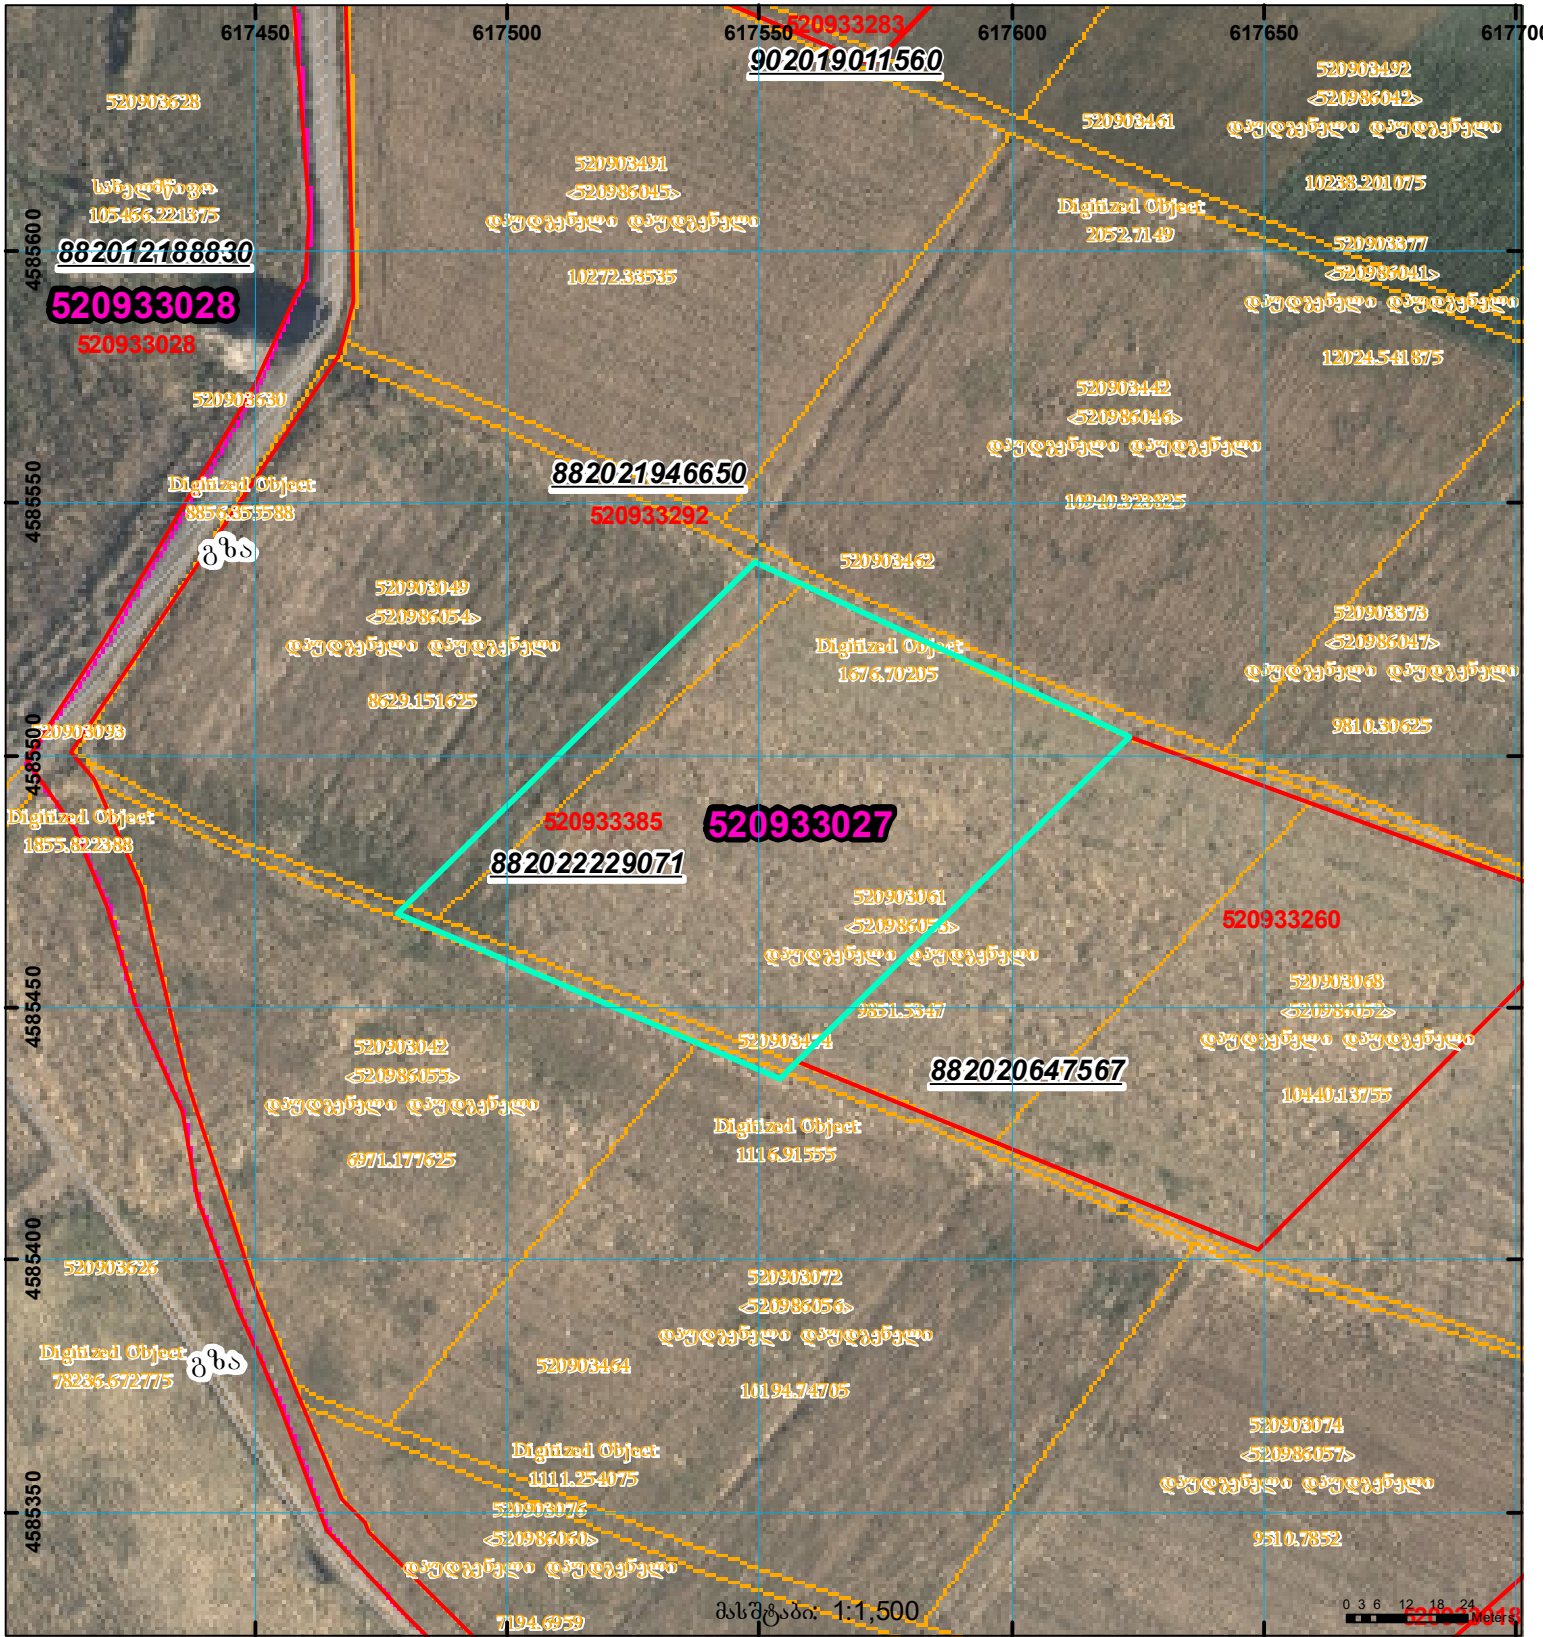

მიწის ნაკვეთის საკადასტრო კოდი: 52 09 33 385  
 ბანცხალების რეგისტრაციის ნომერი: 88202229071  
 მიწის ნაკვეთის ფართობი: 7500 კვ.მ.  
 მომზადების თარიღი: 26.08.22

	შენიშნული ნაკვეთი, პირობითი ნომერი/სართულიანობა		კალდებულება		საზოგადოებრივი ნაკვეთობა
	მიწის ნაკვეთის საკადასტრო საზღვარი		შენიშნული ნაკვეთობა		

0 3 6 12 18 24  
000  
UTM (საერთაშორისო) სისტემის კოორდ.