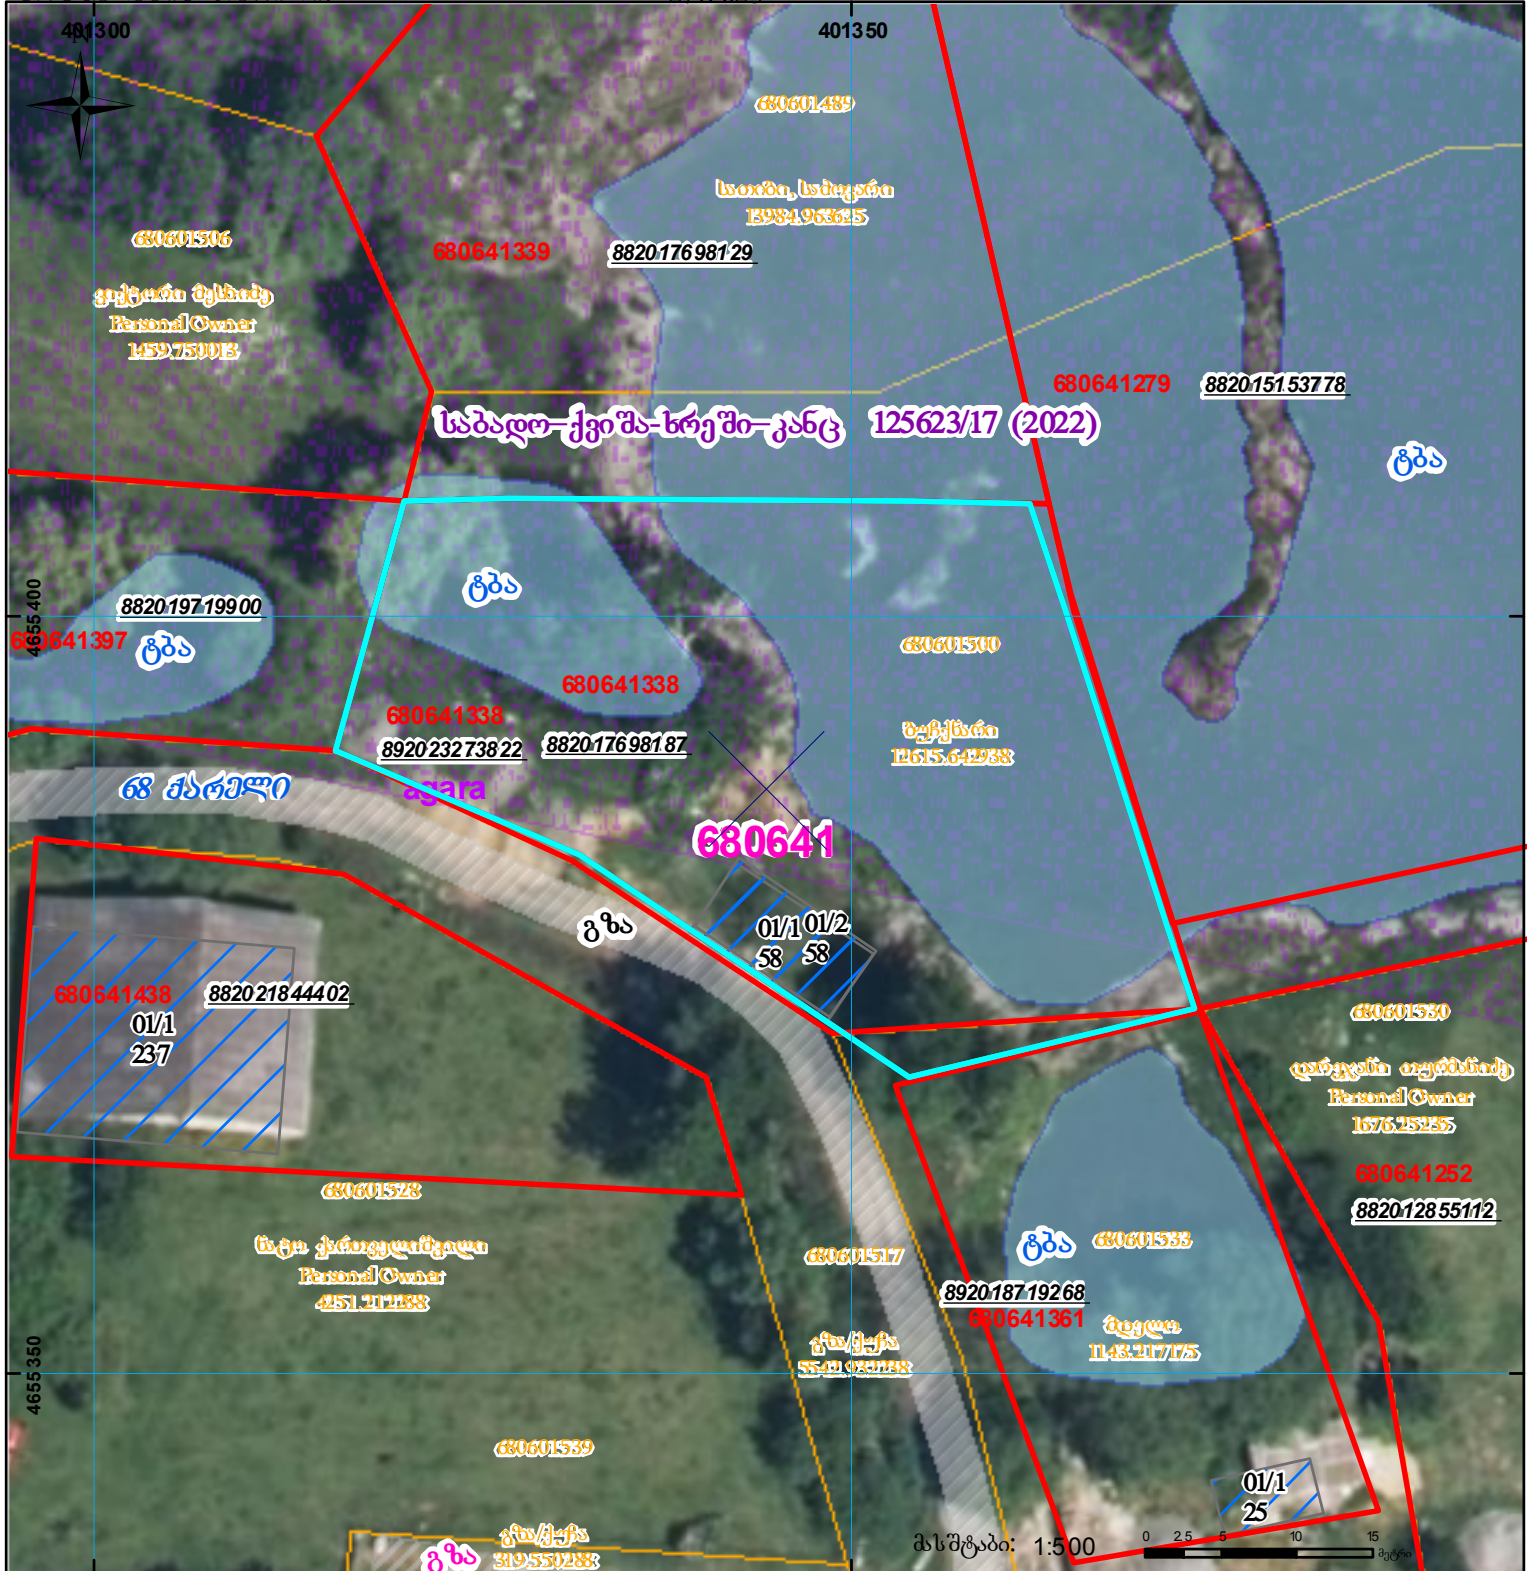

ნაკვეთის საზღვრები 1/3-ზე ნაკლებად იცვლება

მიწის ნაკვეთის საკადასტრო კოდი: 680641338
 განცხადების რეგისტრაციის ნომერი: 892023273822
 მიწის ნაკვეთის ფართობი: 1442 კვ.მ.
 დანიშნულება:
 მომზადების თარიღი: 27.11.23

	შენიშვნა-ნაკვობა, პირობითი ნომერი/სართულიანობა		ვალდებულება		სარეგისტრაციოდ წარმოდგენილი ნაკვეთი
	მიწის ნაკვეთის საკადასტრო საზღვარი		მშენებარე ნაკვობა		საზობრევი ნაკვობა