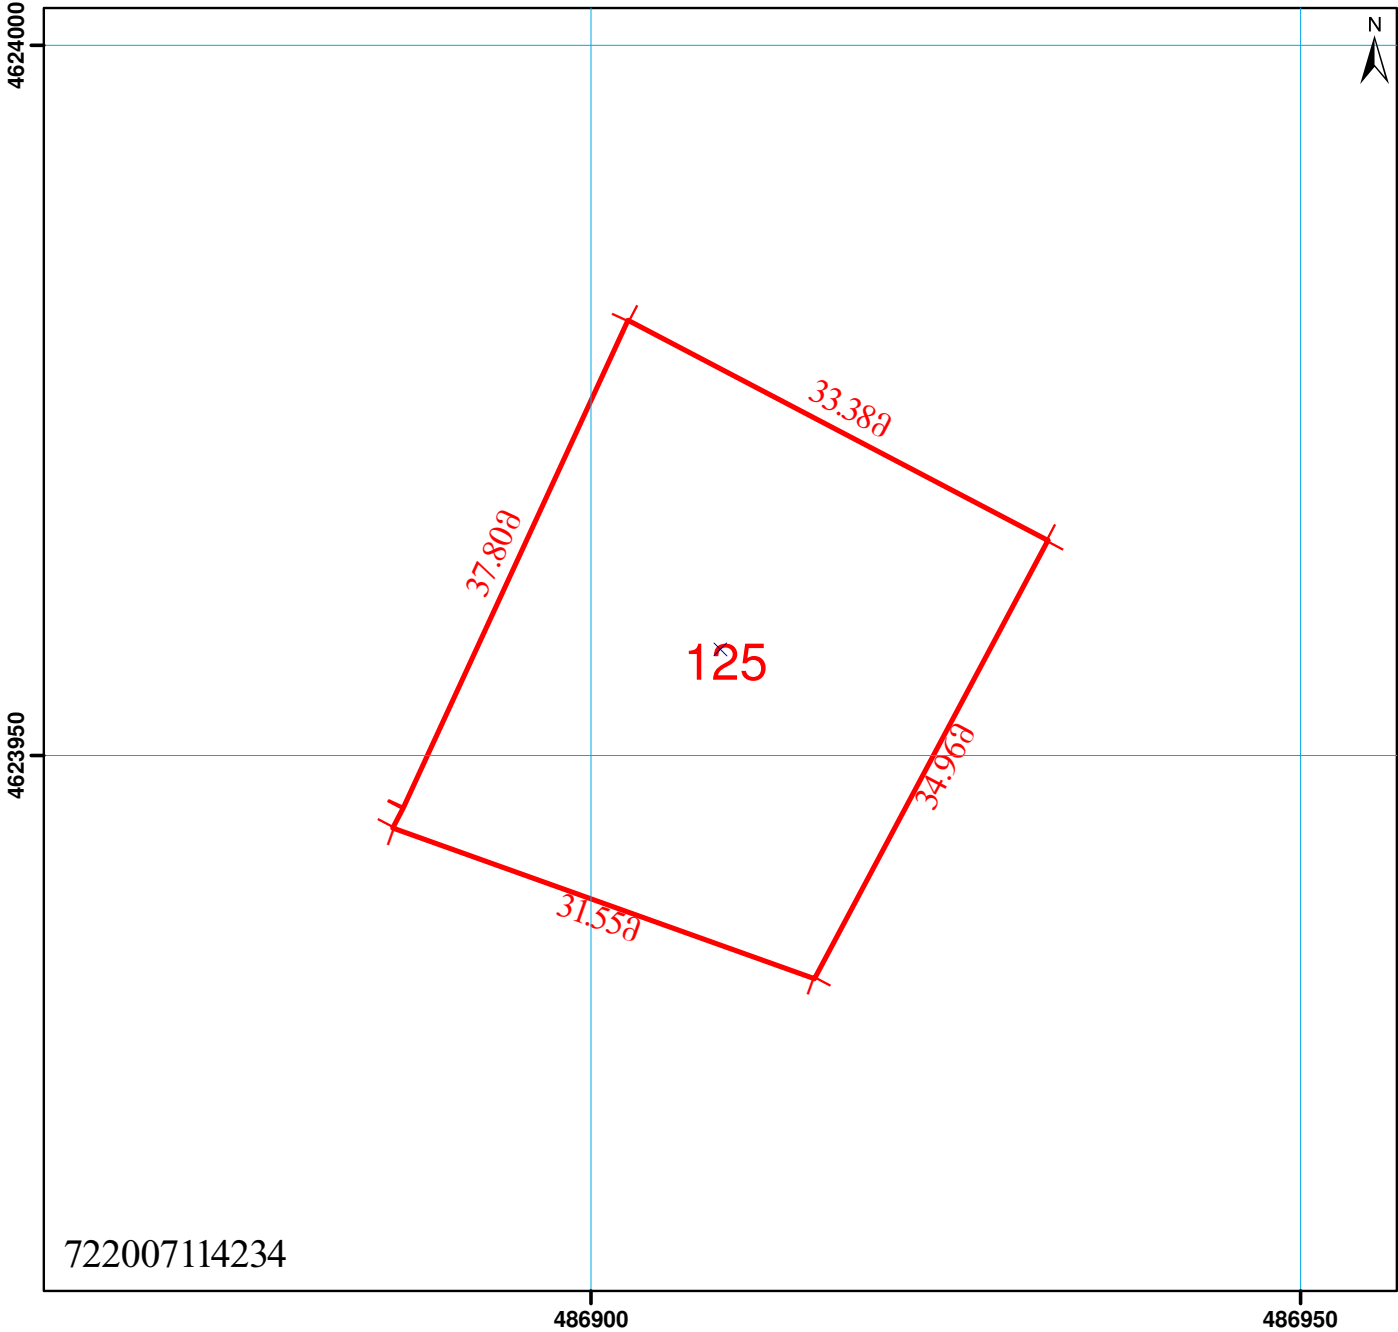

საკადასტრო გეგმა

მასშტაბი 1:500

საქართველოს იუსტიციის სამინისტრო
საჯარო რეგისტრის ეროვნული სააგენტო
მცხეთის სარეგისტრაციო სამსახური

მიწის ნაკვეთი:

სარეგისტრაციო №

საკადასტრო № 72 / 13 / 40 / 125

ზონა მცხეთა სექტორი გლდანი კვარტალი ნაკვეთი

მისამართი:

ქ.თბილისი სოფ. გლდანი

თარიღი: 13.11.07

ფართობი: 1201 კვ.მ.

ბეჭედი

მიწის ნაკვეთის საკადასტრო საზღვარი	შენობის ნომერი	ბორდიური	მშენებარე უსაბულო
საცხოვრებელი შენობა	მშენებარე ნაკებობა	რკინიგზა	0.00 UTM (საერთაშორისო) სისტემის კოორდ.
არასაცხოვრებელი შენობა	სატრანსფორმატორო ჯიხურები და ელექტრო ქვესადგურები	მაღალი ძაბვის ელექტრო გადამცემი ხაზი	
უფლებების დამადასტურებელი საბუთის გარეშე არსებული შენობა-ნაკებობა	სერვიტუტი	სამეთვალყურეო ტეპი	