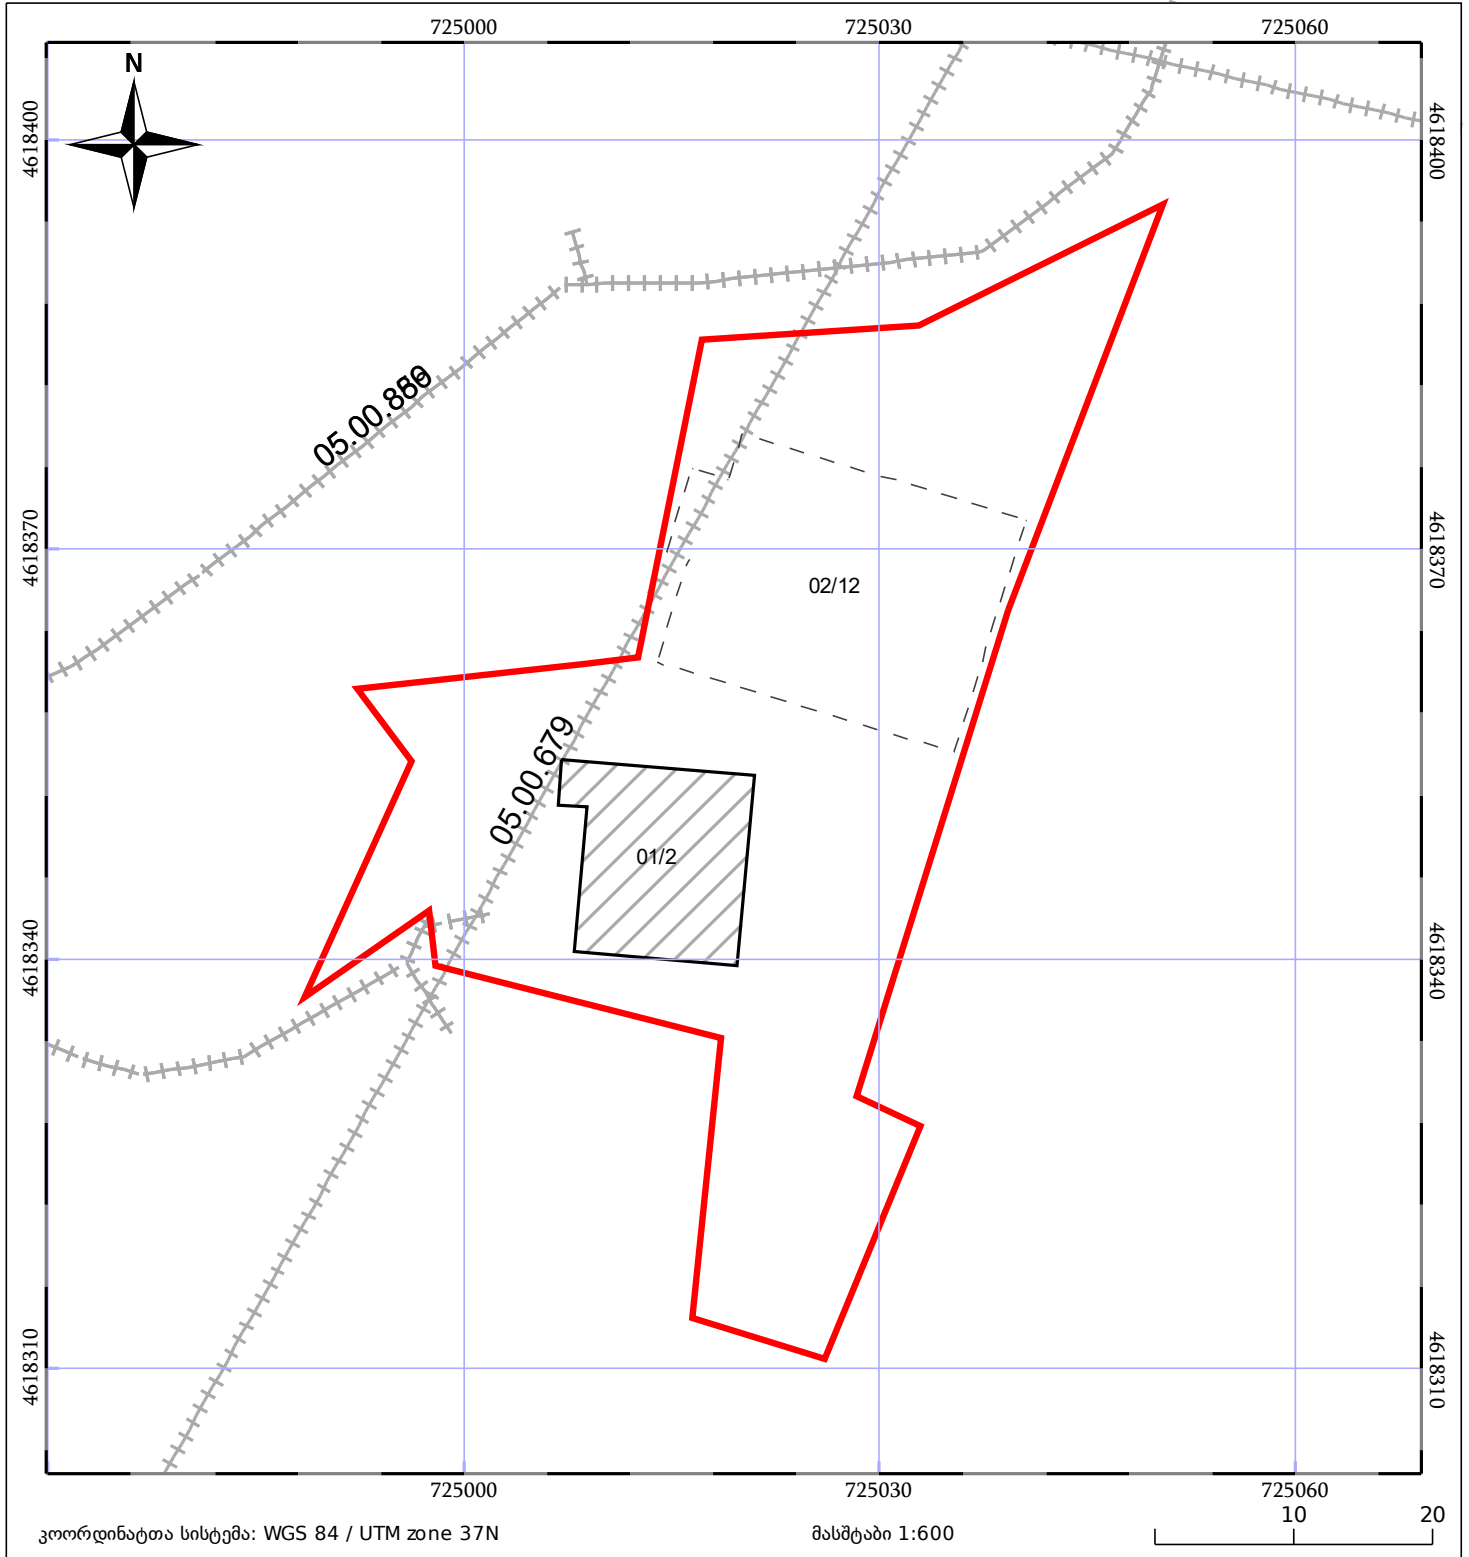

საკადასტრო გეგმა

საჯარო რეესტრის ეროვნული
სააგენტო

საკადასტრო კოდი: **05.34.23.292**

ნაკვეთის დანიშნულება:

არასასოფლო სამეურნეო

განცხადების ნომერი: **882022918463**

ფართობი:

2018 კვ.მ (WGS 84 / UTM zone 38N)

2017 კვ.მ (WGS 84 / UTM zone 37N)

მომზადების თარიღი: **06/12/2022**

05/25 მშენებარე ნაგებობა	ნაკვეთის საკადასტრო საზღვარი	05/25 შენობა/ნაგებობა
საზღვრული ნაგებობა	ტყის ფონდი	ვალდებულება