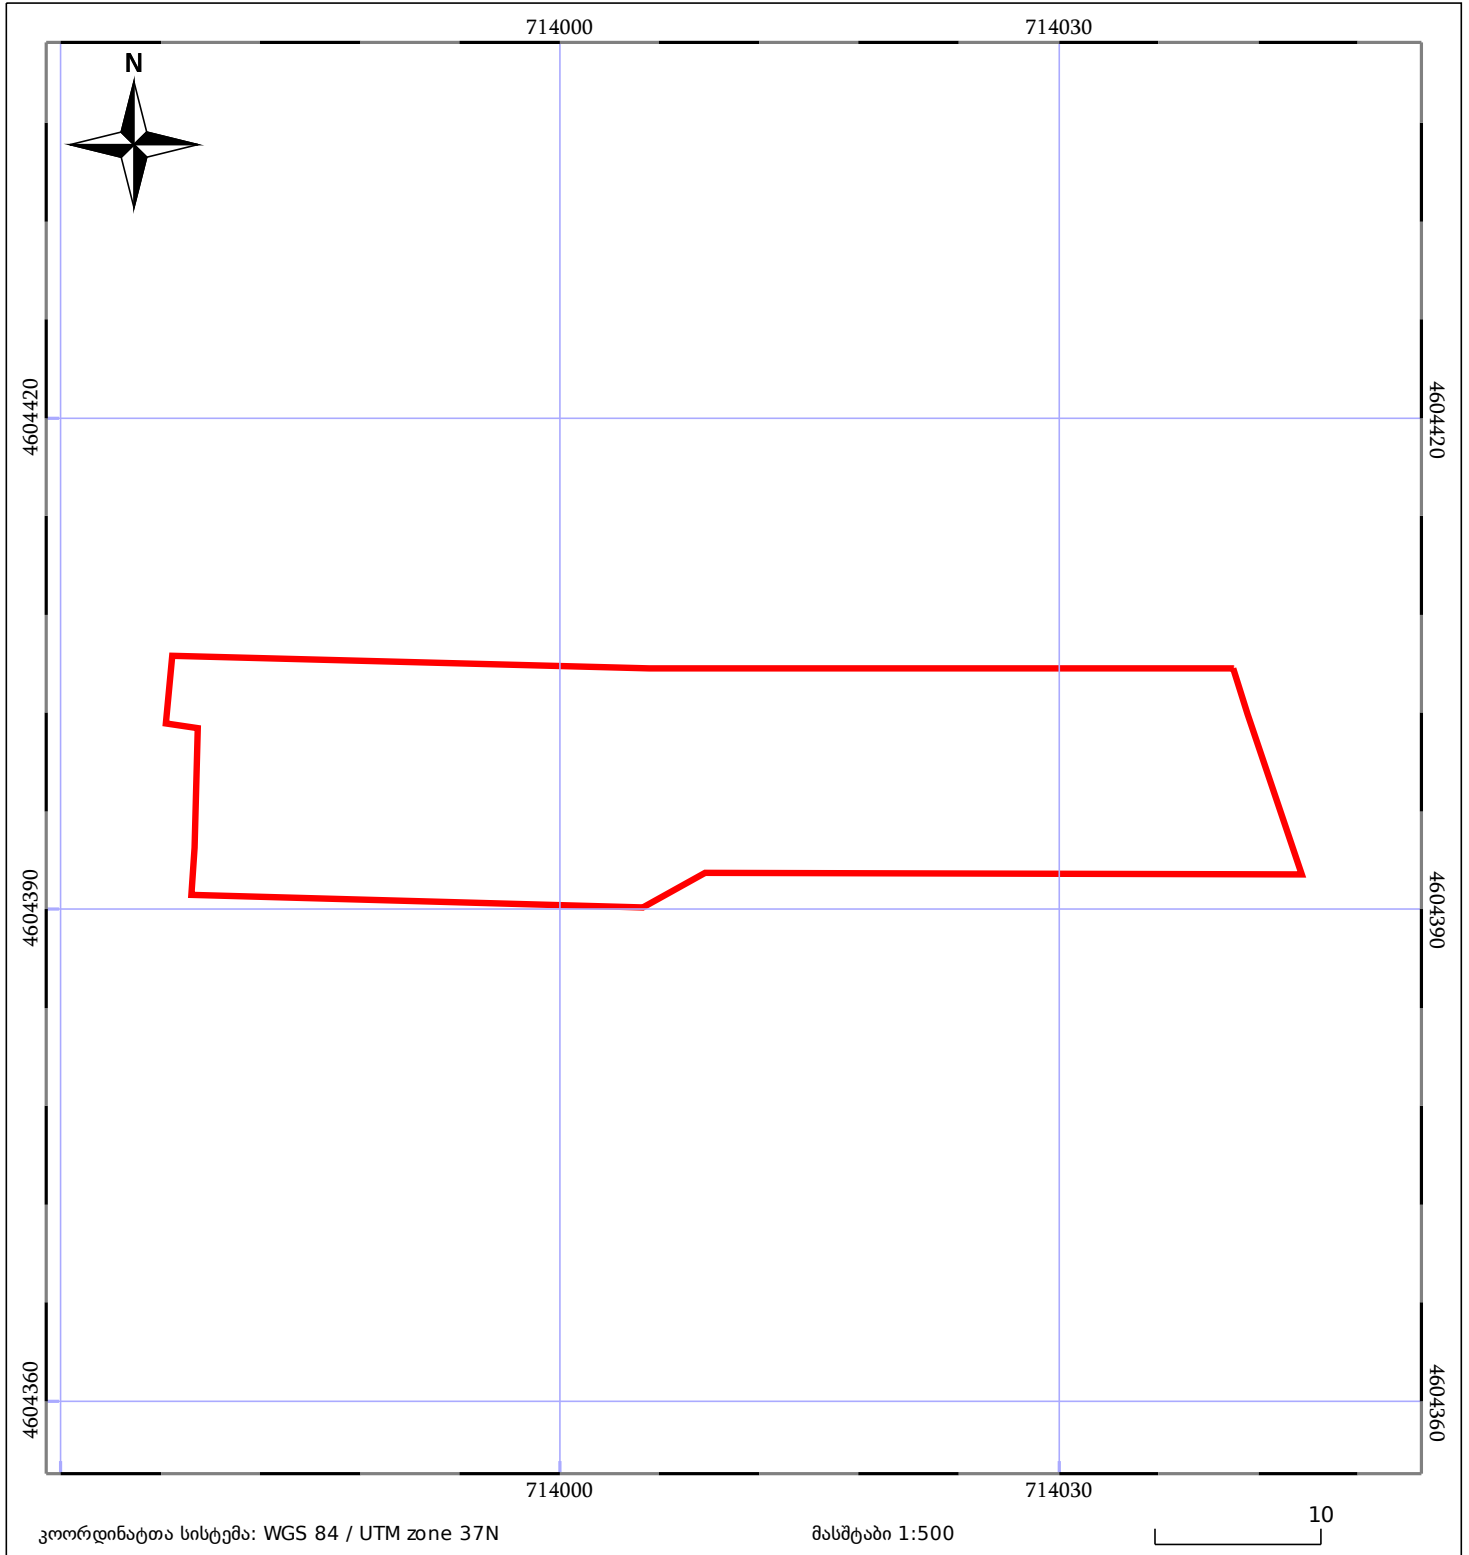

# საკადასტრო გეგმა

საჯარო რეესტრის ეროვნული  
სააგენტო

საკადასტრო კოდი: **05.36.24.611**

ნაკვეთის დანიშნულება:

არასასოფლო სამეურნეო

განცხადების ნომერი: **882019622610**

ფართობი:

**870 კვ.მ (WGS 84 / UTM zone 38N)**

**869 კვ.მ (WGS 84 / UTM zone 37N)**

მომზადების თარიღი: **01/08/2019**

05/25 მშენებარე ნაგებობა	05/25 მენობა/ნაგებობა	ტყის ფონდი
ნაკვეთის საკადასტრო საზღვარი	საზომრივი ნაგებობა	ვალდებულება