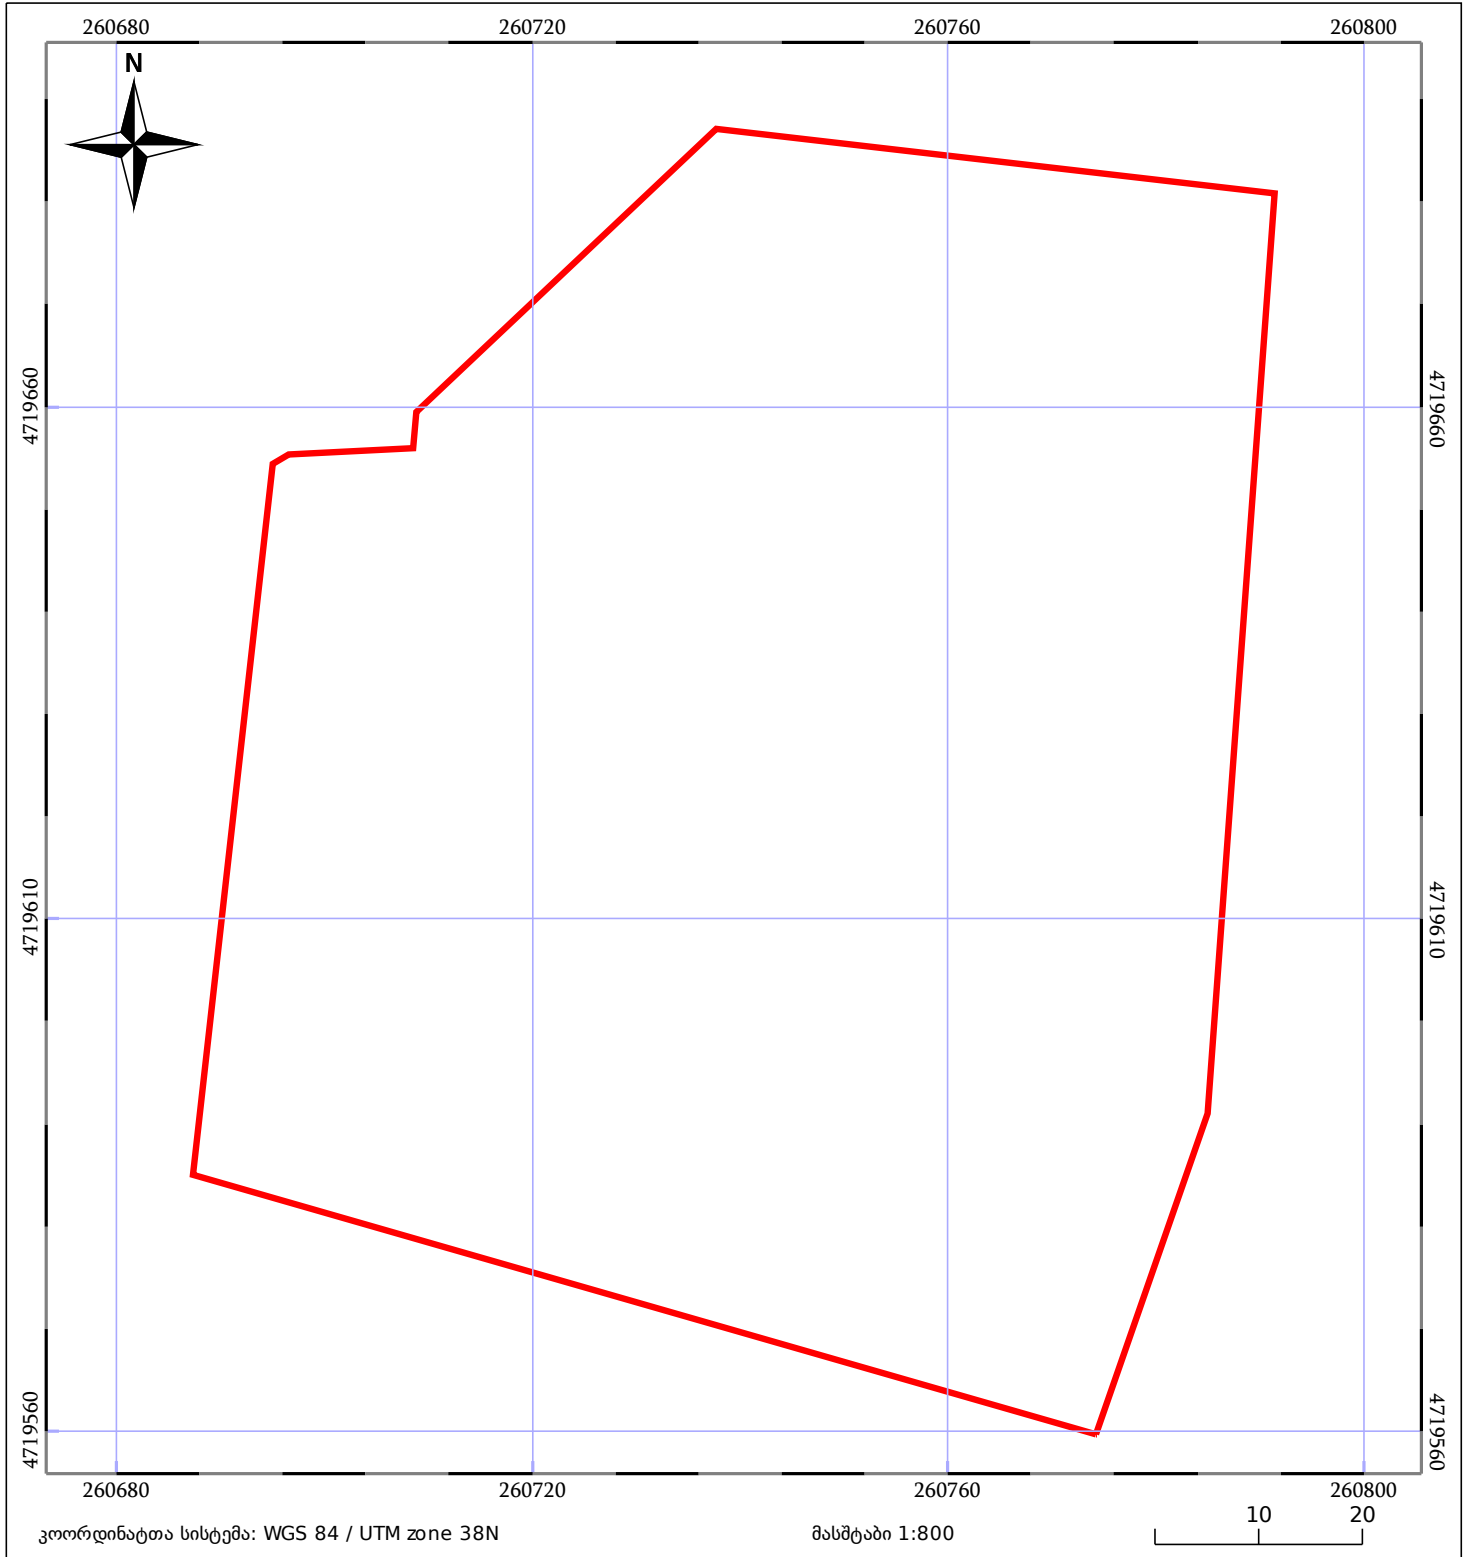

საკადასტრო გეგმა

საჯარო რეესტრის ეროვნული
სააგენტო

საკადასტრო კოდი: **47.06.37.144**

ნაკვეთის დანიშნულება:

სასოფლო-სამეურნეო(საკარმიდამო)

განცხადების ნომერი: **882020763423**

ფართობი:

9982 კვ.მ (WGS 84 / UTM zone 38N)

მომზადების თარიღი: **25/12/2020**

05/25 მშენებარე ნაგებობა	ნაკვეთის საკადასტრო საზღვარი	05/25 შენობა/ნაგებობა
საზღვრული ნაგებობა	ტყის ფონდი	ვალდებულება