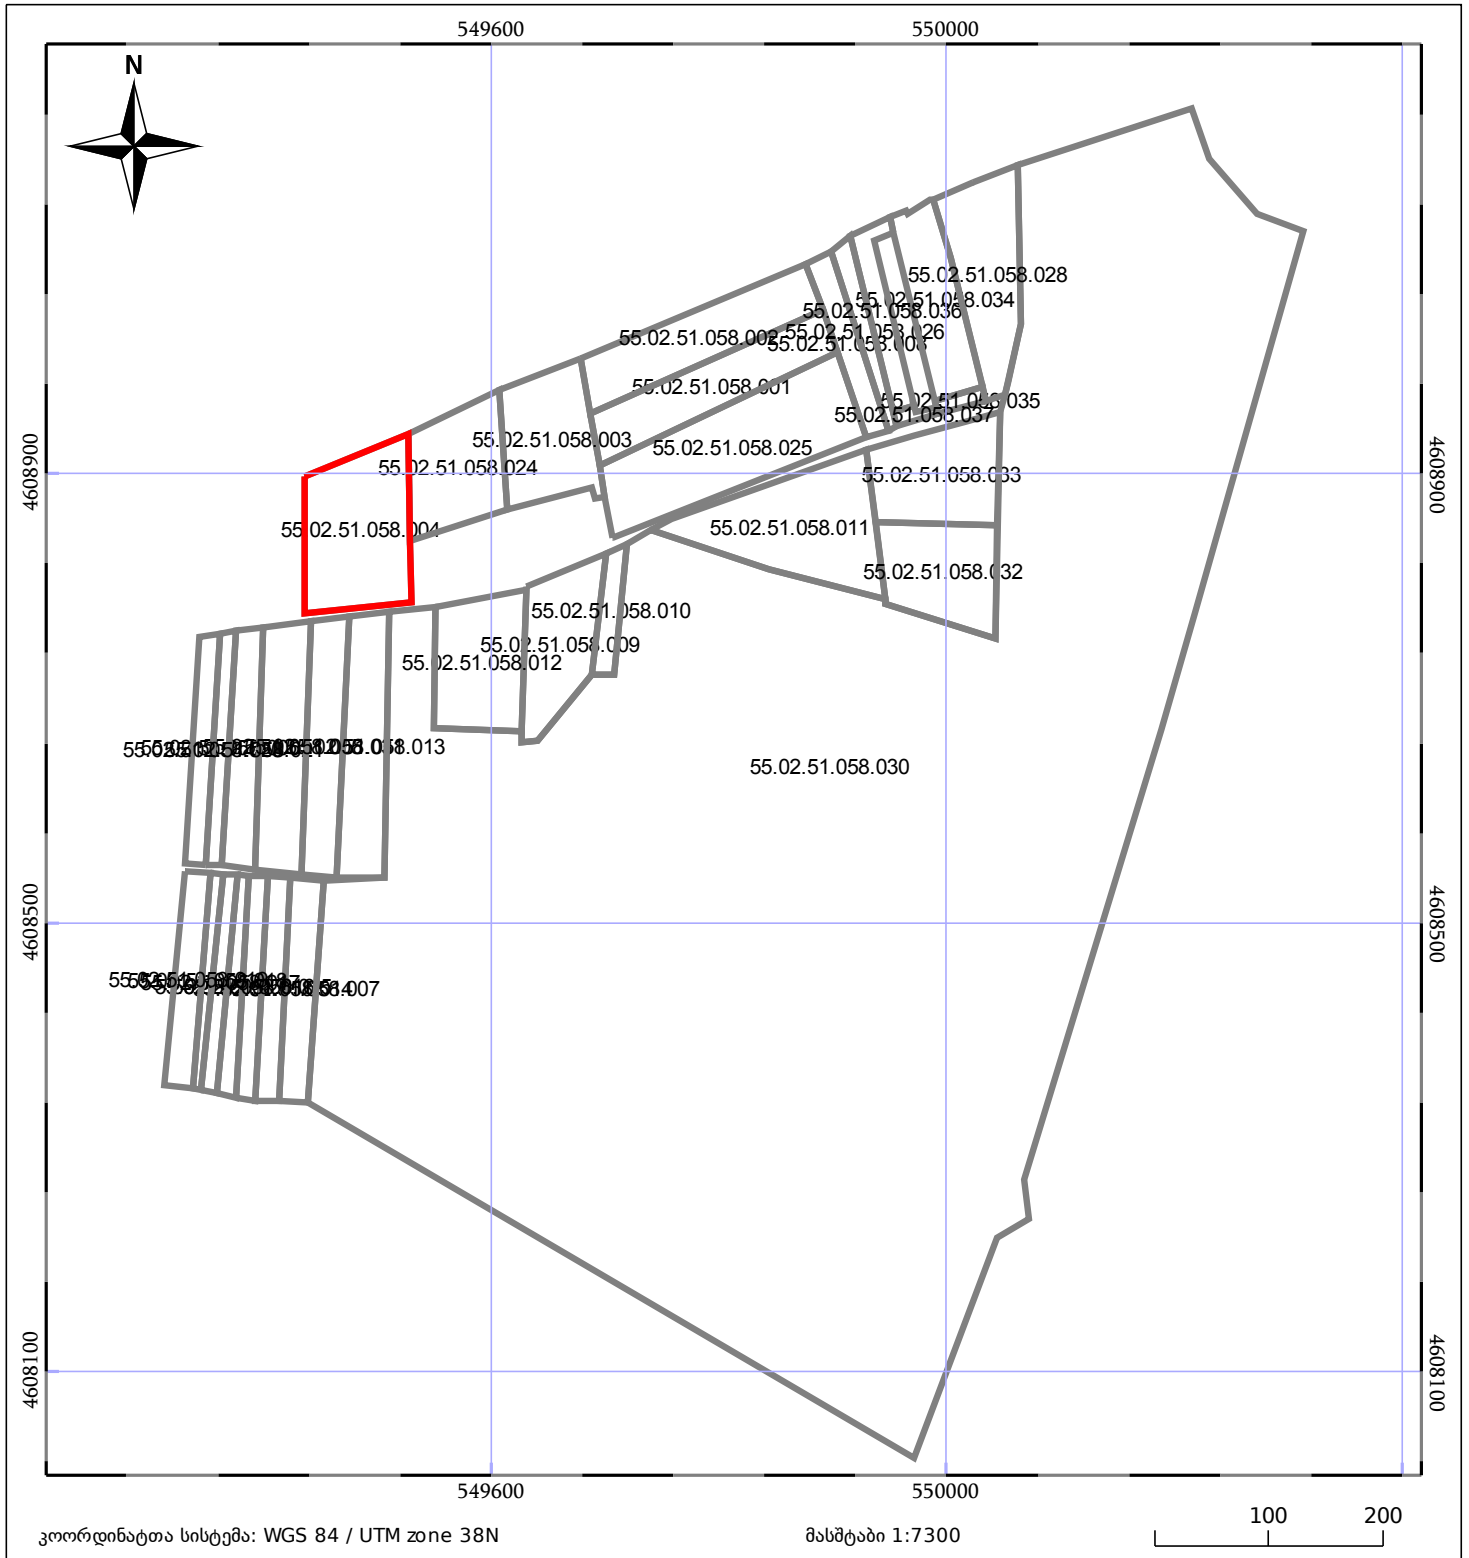

# ბლოკის გეგმა

საჯარო რეესტრის ეროვნული სააგენტო

ბლოკის საკადასტრო კოდი: **55.02.51.058**

მომზადების თარიღი: **08/06/2018**

განცხადების ნომერი: **892017241859**

მშენებარე ნაგებობა	შენობა/ნაგებობა
ნაკვეთის საკადასტრო საზღვარი	ბლოკის საკადასტრო ფენა