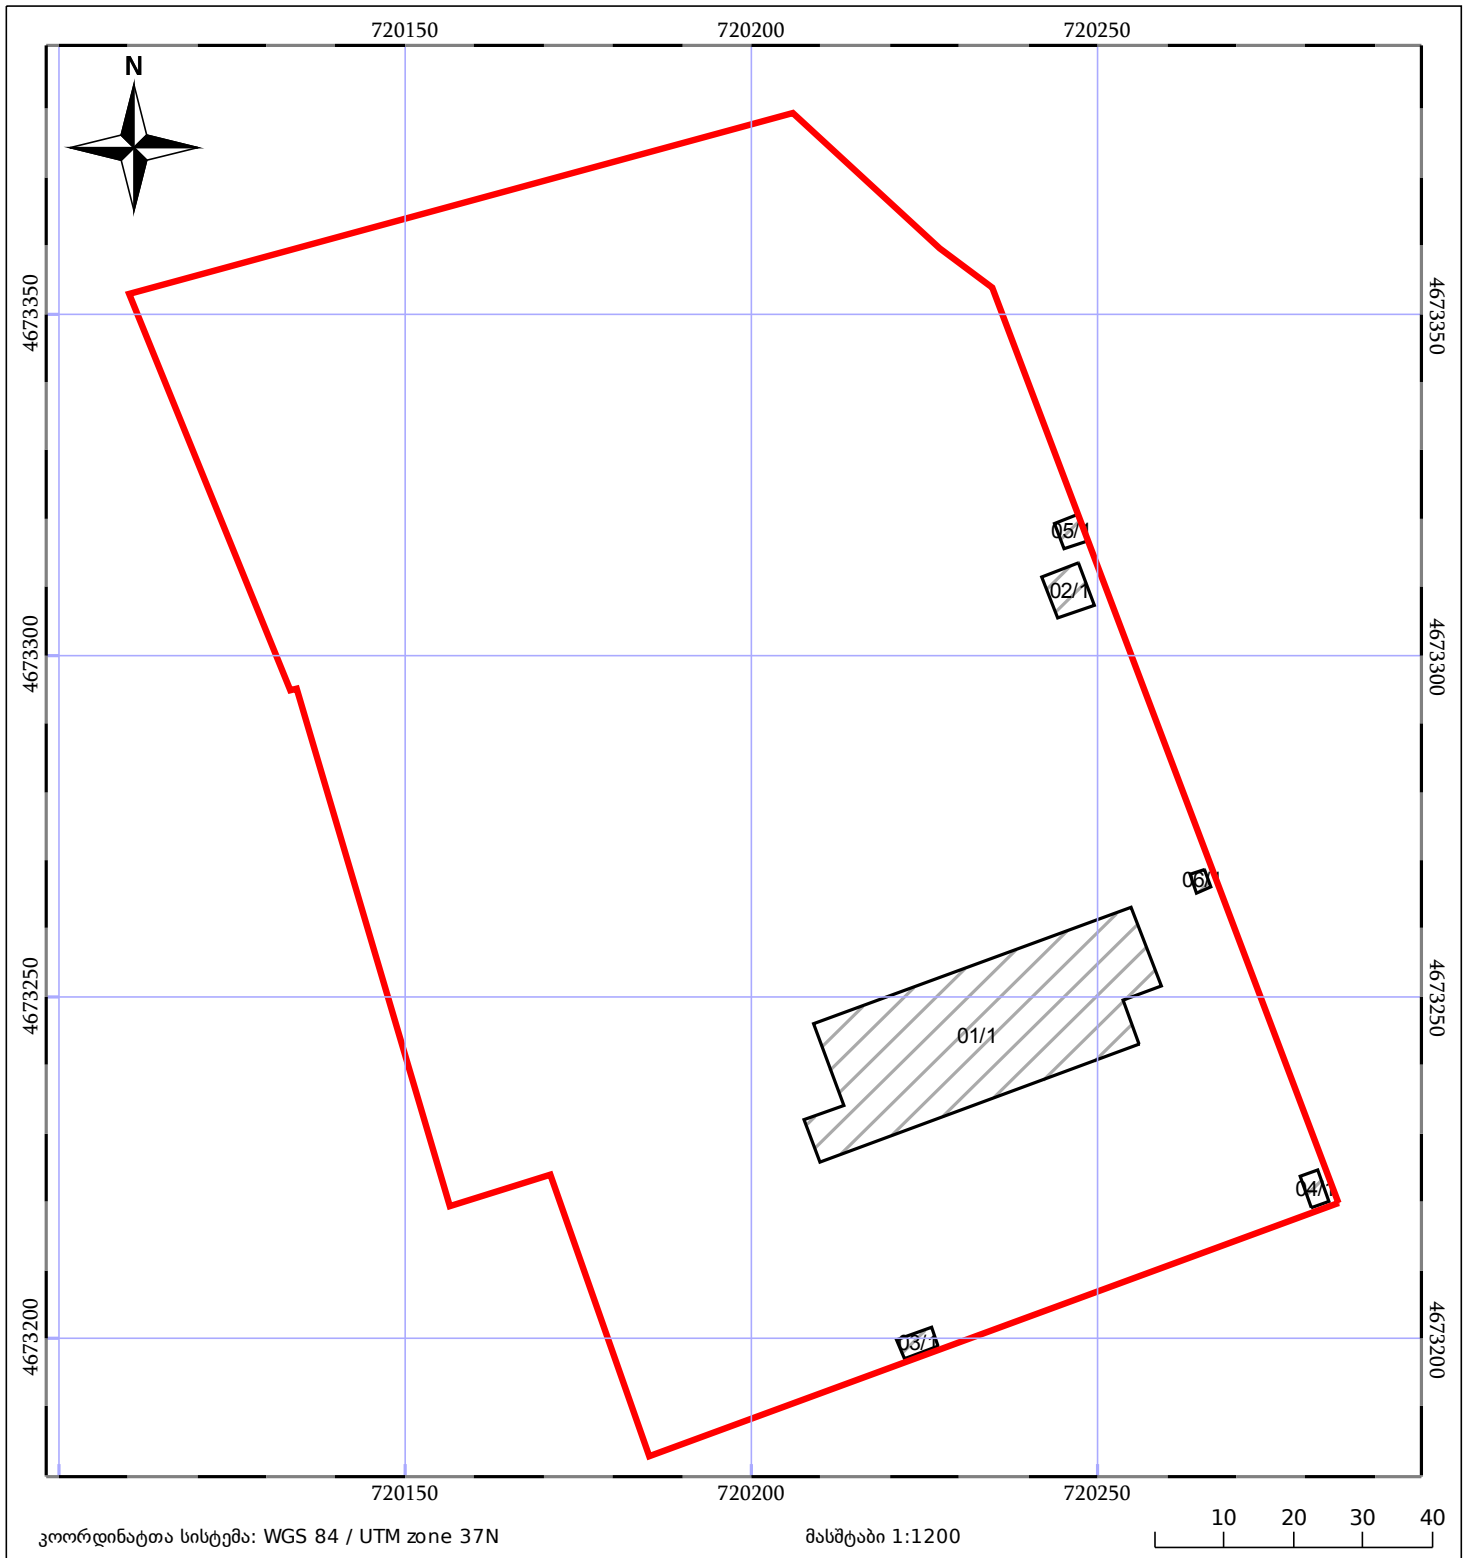

# საკადასტრო გეგმა

საჯარო რეესტრის ეროვნული  
სააგენტო

საკადასტრო კოდი: **04.01.21.023**

ნაკვეთის დანიშნულება:

არასასოფლო სამეურნეო

განცხადების ნომერი: **892018896009**

ფართობი:

20327 კვ.მ (WGS 84 / UTM zone 38N)

20313 კვ.მ (WGS 84 / UTM zone 37N)

მომზადების თარიღი: **19/10/2018**

05/25 მშენებარე ნაგებობა	05/25 მენობა/ნაგებობა	ტყის ფონდი
ნაკვეთის საკადასტრო საზღვარი	ხაზობრივი ნაგებობა	ვალდებულება