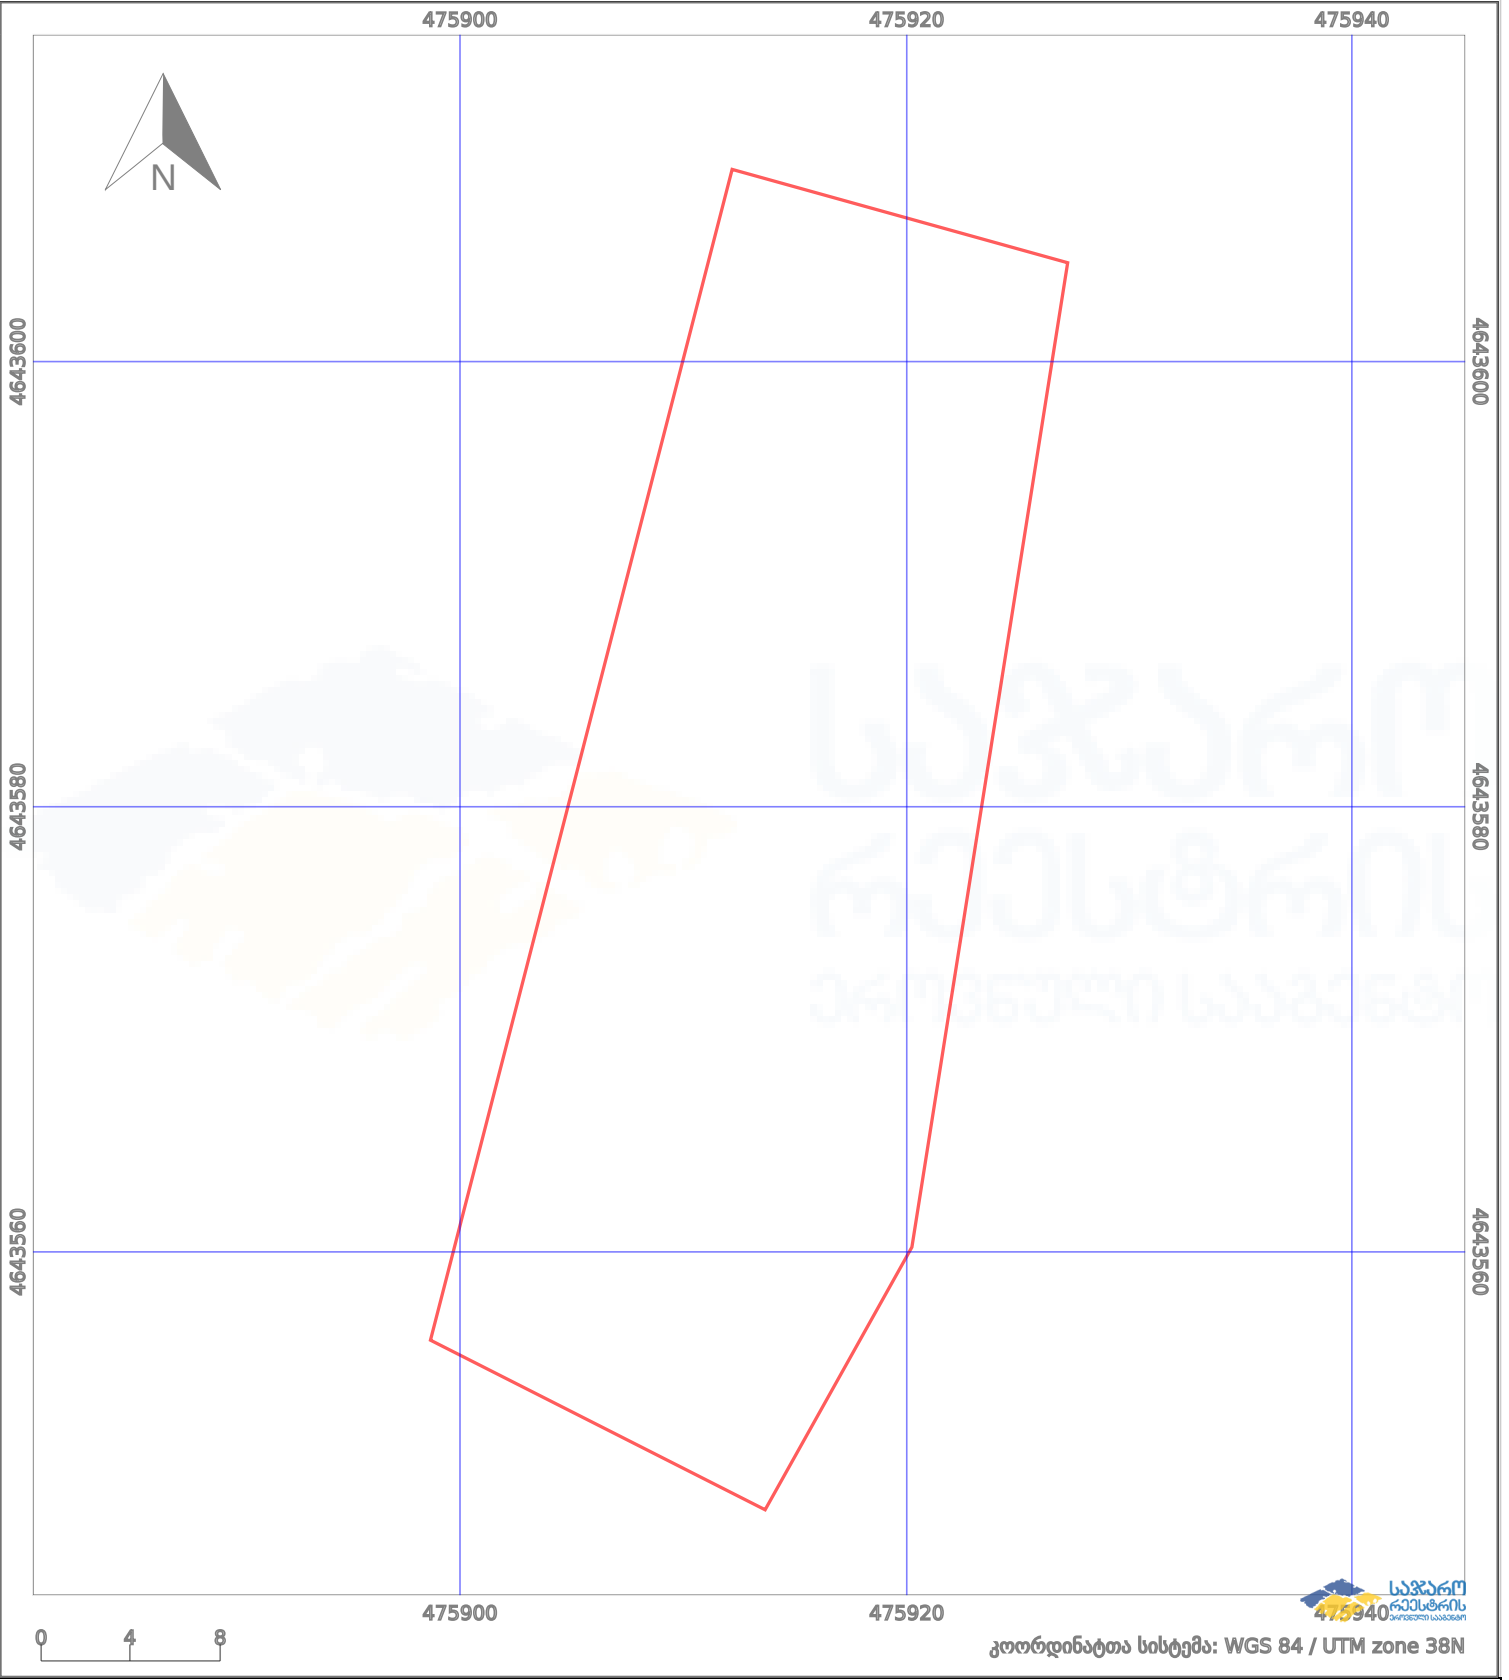

# საკადასტრო გეგმა

საქართველოს რეესტრის ეროვნული სააგენტო

საკადასტრო კოდი:

**72.03.33.451**

ნაკვეთის დანიშნულება:

**სასოფლო-სამეურნეო**

განცხადების ნომერი:

**882021883853**

ფართობი:

**1000 კვ.მ (WGS 84 / UTM zone 38N)**

მომზადების თარიღი:

**21/10/2021**

	ნაკვეთის საზღვარი		პირობითი აღნიშვნები:		აშენებული ნაგებობა
	საზღვარი ნაგებობა		მშენებარე ნაგებობა		ვალდებულება
			ტყის ფონდი		