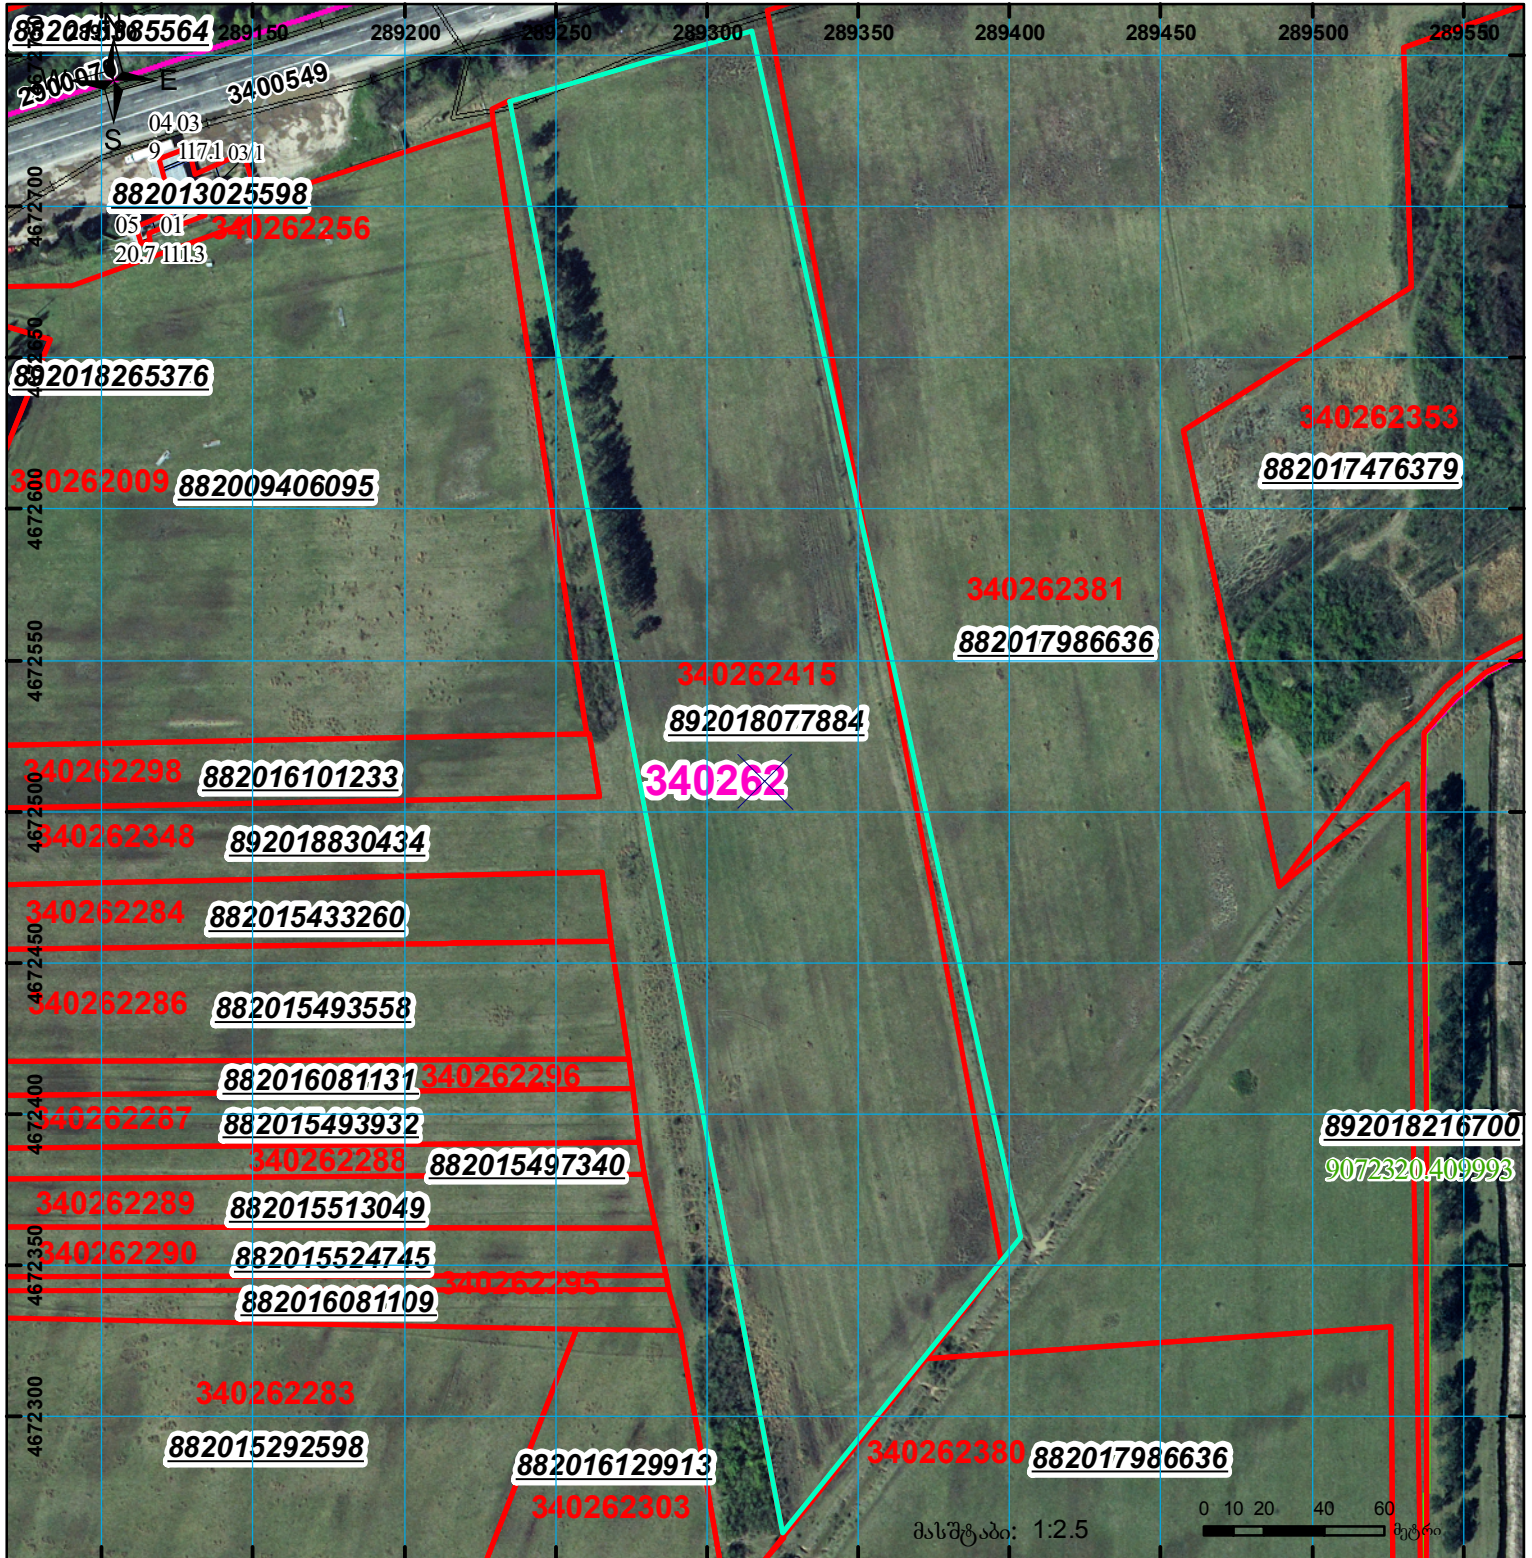

მიწის ნაკვეთის საკადასტრო კოდი: 34 02 62 415
 განცხადების რეგისტრაციის ნომერი: 892018077884
 მიწის ნაკვეთის ფართობი: 40000 კვ.მ.
 დანიშნულება: 04.10.18
 მომხალეების თარიღი:

| | | | | | |
|--|---|---|-------------------|--|-------------------|
|  | შენიშვნა-ნაგებობა, პირობითი ნომერი/სართულიანობა |  | კალდებულება |  | საზობრივი ნაკვეთი |
|  | მიწის ნაკვეთის საკადასტრო საზღვარი |  | მშენებარე ნაკვეთი | | |

0 10 20 40 60 მეტრი
 00°0' UTM (საერთაშორისო) სისტემის კოორდ.